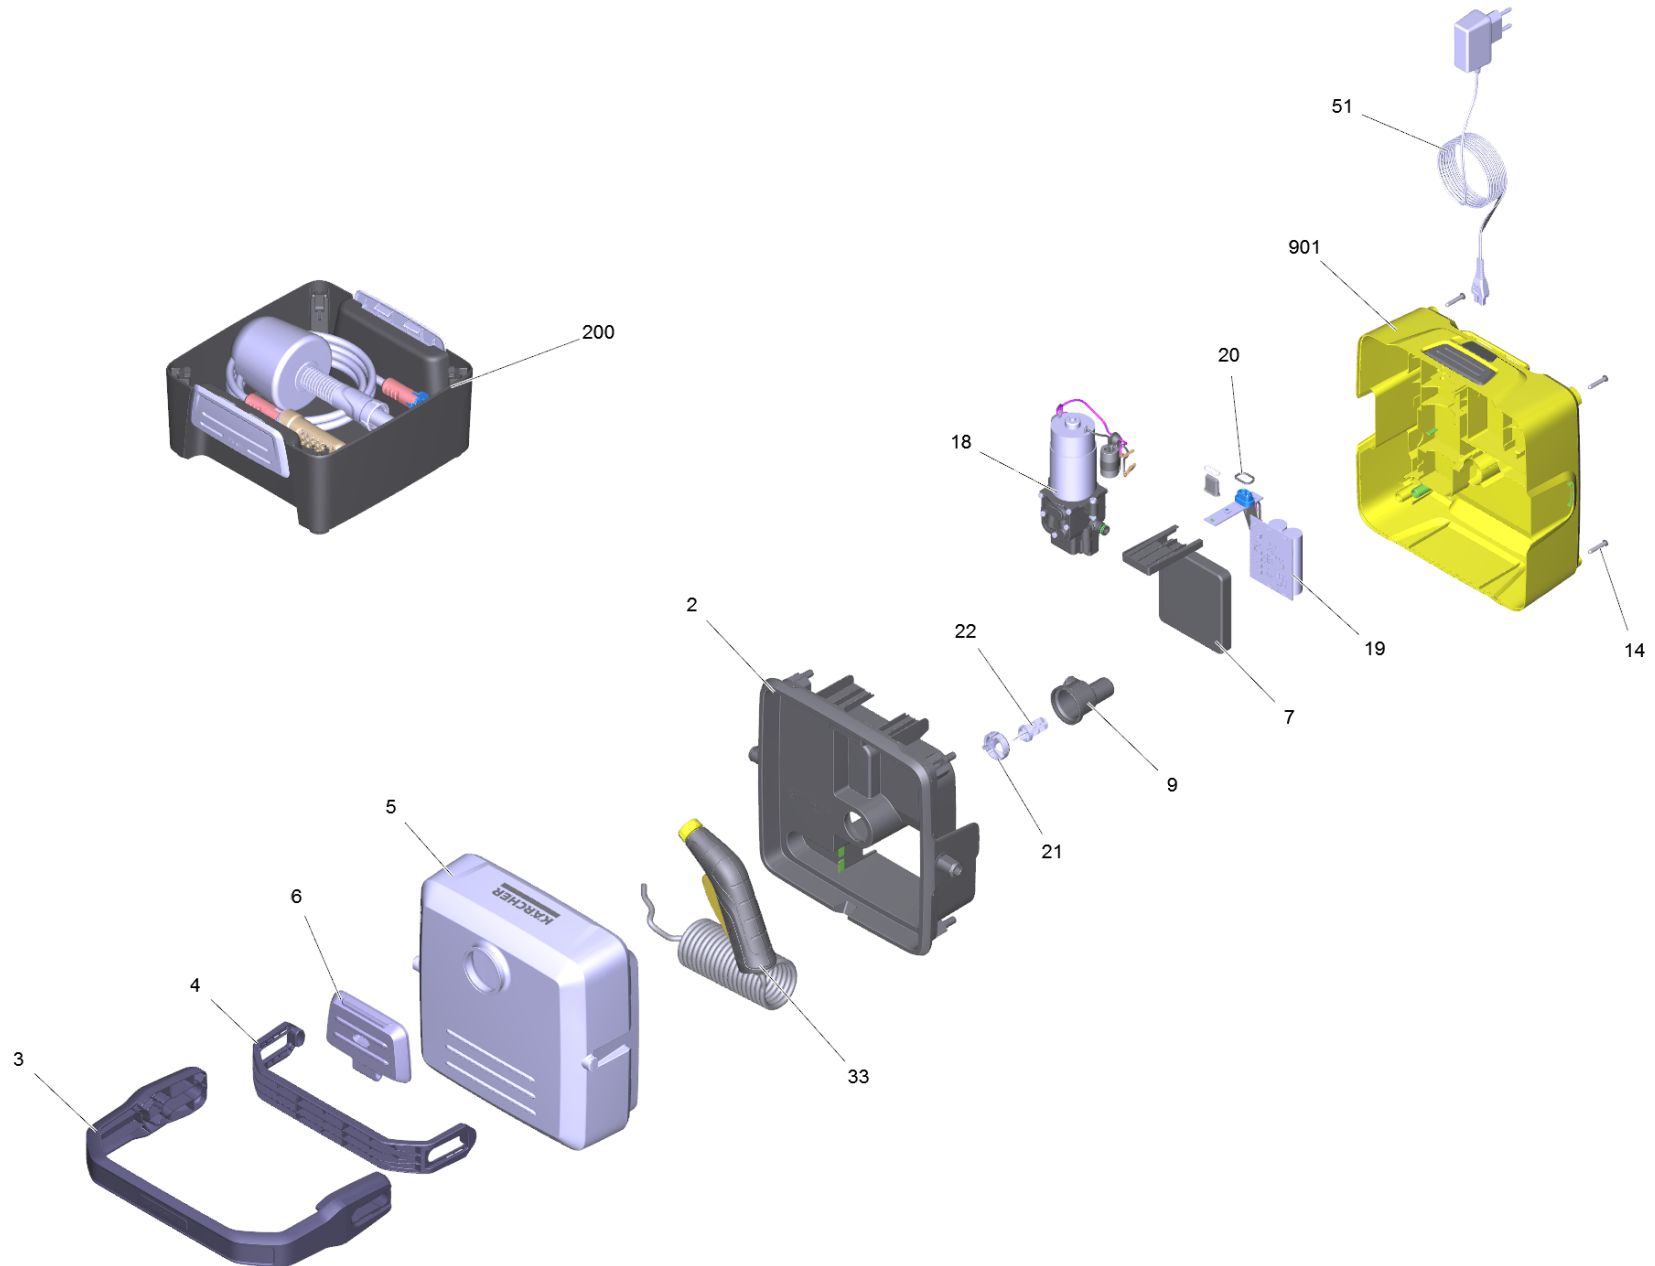

# 1000 Перечень запасных деталей Portable Washe

Home and Garden \ Высоконапорный моющий прибор холодная во \ Электромотор \ Others \ ОС 3 + Adventure Портативный очиститель \ Перечень запасных деталей Portable Washe

**KÄRCHER**

POS	Артикульный №	Описание	Количество	Единица
2	5.062-712.3	Корпус верхняя часть только для замены	1.000	ST
3	5.322-194.3	Ручка прибор только для замены	1.000	ST
4	5.322-195.3	Ручка бак только для замены	1.000	ST
5	4.071-017.3	Бак комплектный только для замены	1.000	ST
6	5.063-030.3	Крышка бак только для замены	1.000	ST
7	5.064-096.0	Кожух распределительный щит	1.000	ST
9	5.580-005.0	Корпус топливный ventиль	1.000	ST
14	6.303-150.0	Винт 4,2x22	4.000	ST
18	6.470-238.3	Насосный агрегат только для замены	1.000	ST
19	4.100-594.0	Платина только для замены	1.000	ST
20	6.363-713.0	O-Кольцо 11,0x3,0 NBR70	1.000	ST
21	5.584-010.0	Управление клапан	1.000	ST
22	5.731-004.0	Фильтр мелкой очистки короткий (2015)	1.000	ST
33	4.775-045.3	Пистолет комплектный только для замены	1.000	ST
51	6.654-370.3	Блок питания только для замены	1.000	ST
200	2.643-857.0	Коробка для принадлежностей Adventure	1.000	ST
901	4.100-595.0	Нижняя часть корпуса набор только для за	1.000	ST