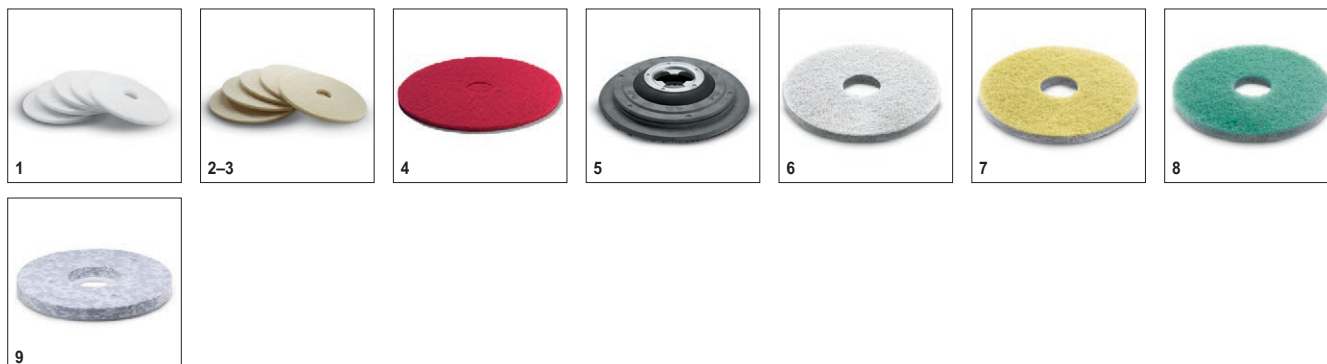

Аксессуары для BDP 43/450 C Adv 1.291-225.0

KÄRCHER

		Номер для заказа	Жесткость/ тип щетки	Диаметр	Цвет	Количество	Цена	Описание	
Пады									
Пад	1	6.369-469.0	очень мягкий	432 мм	белый	5 шт.		5 белых падов для полировки, очень мягкие, неабразивные, диаметром 432 мм. Для полировки полов.	☐
Пады, бежевые, 432 мм	2	6.371-149.0	мягкий	432 мм	бежевый/ натуральный	5 шт.		Бежевый пад	☐
Пад	3	6.371-081.0	мягкий	432 мм	бежевый	5 шт.		Мягкие, малой абразивности, для полировки полов.	☐
	4	6.369-470.0	средне мягкий	432 мм	красный	5 шт.		5 красных падов средней мягкости диаметром 432 мм. Для уборки и химической чистки любых полов.	☐
Приводной диск для падов									
Приводной диск для падов	5	6.369-901.0		430 мм		1 шт.		Приводной диск для уборки при помощи пада, для машин с частотой вращения до 500 об/мин и переключением скоростей. Диаметр 430 мм. С панелью с зацепками, быстродействующей муфтой и центрирующим замком.	☐
Алмазные пады									
Алмазный пад	6	6.371-256.0	толстый	432 мм	белый	5 шт.		Белые алмазные пады (грубозернистые) диаметром 432 мм для предварительной очистки и улучшения внешнего вида. Удаляют небольшие царапины, придают шелковисто-матовый блеск.	☐
	7	6.371-257.0	средний	432 мм	желтый	5 шт.		Желтые алмазные пады (средней зернистости) диаметром 432 мм для предварительной очистки и улучшения внешнего вида. Удаляют мелкие царапины, повышают блеск.	☐
	8	6.371-238.0	тонкий	432 мм	зеленый	5 шт.		Зеленые алмазные пады (тонкозернистые) диаметром 432 мм. Для глянцевой полировки напольных покрытий с защитными слоями и быстрой полировки террасцо и природного камня.	☐
Melaminpads									
Накладка набор 2x D 432 Melamin	9	6.371-023.0		432 мм		2 шт.			☐

☐ Доступные аксессуары.