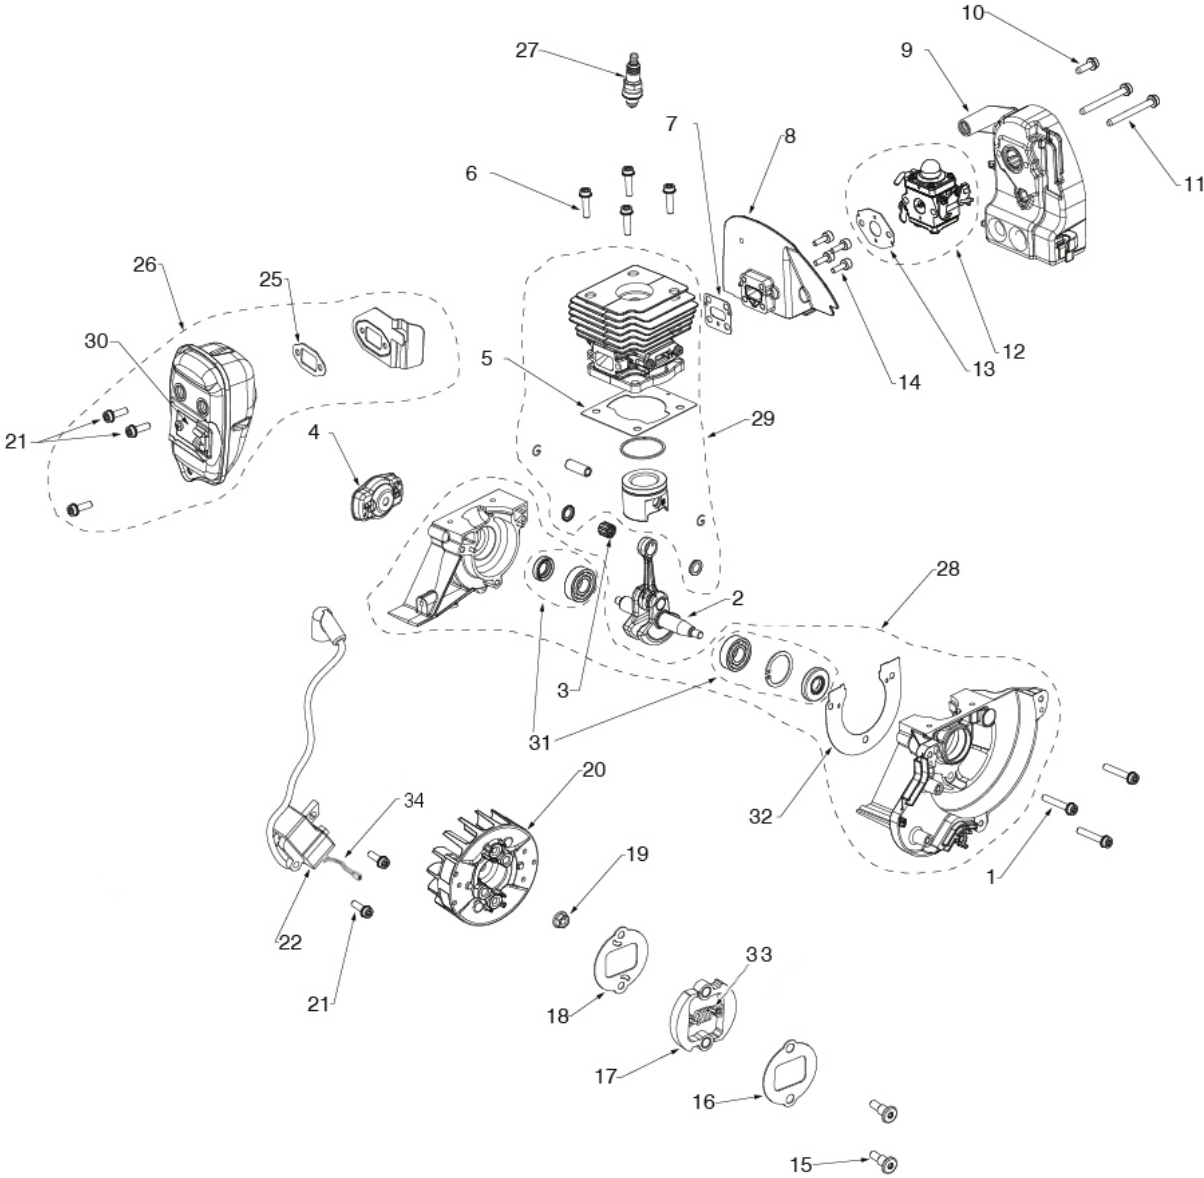

SPARE PARTS LIST

BRUSHCUTTERS/CLEARING SAWS

129 R, 967193301, 2016-03, ROW

ENGINE

129 R, 967193301, 2016-03, ROW

Ref	Part No	Description	Remark	QTY	KIT
1	525 75 51-03	SCREW ITXSCFM		1	
2	522 92 89-02	CRANKSHAFT ASSY		1	
3	578 19 48-01	NEEDLE BEARING		1	
4	525 84 56-01	BRIDGE		1	
5	579 52 29-01	GASKET		1	
6	525 75 51-02	SCREW ITXSCFM		1	
7	579 62 26-03	GASKET		1	
8	579 62 25-01	INSULATION WALL		1	
9	580 98 55-01	FILTER HOLDER ASSY		1	
10	573 92 58-01	SCREW ITXSCFT		1	
11	573 92 58-02	SCREW ITXSCFT		1	
12	545 00 80-97	KIT		1	
13	530 01 91-94	GASKET		1	
14	525 76 09-06	SCREW ITXSCM		1	
15	525 61 54-01	SCREW		1	
16	525 61 30-01	WASHER		1	
17	575 76 22-02	CLUTCH ASSY	INCL. 33	1	
18	525 61 29-01	WASHER		1	
19	731 71 16-51	HEXAGON NUT FLANGE		1	
20	510 08 82-02	FLYWHEEL		1	
21	525 75 51-01	SCREW ITXSCFM		1	
22	579 52 54-02	IGNITION MODULE		1	
25	580 98 58-01	GASKET		1	
26	545 00 80-98	KIT		1	
27	545 00 80-93	SPARK PLUG		1	
28	580 44 66-32	KIT		1	
29	545 00 80-91	KIT		1	
30	580 44 66-03	KIT		1	
31	501 85 62-01	SEAL KIT		1	
32	579 52 28-01	GASKET		1	
33	587 03 70-01	SPRING		1	
	580 44 66-04	KIT		1	7,13
34	584 99 39-01	SHORT CIRCUIT CABLE		1	
	545 00 80-95	KIT		1	5,7,13,2 5,32