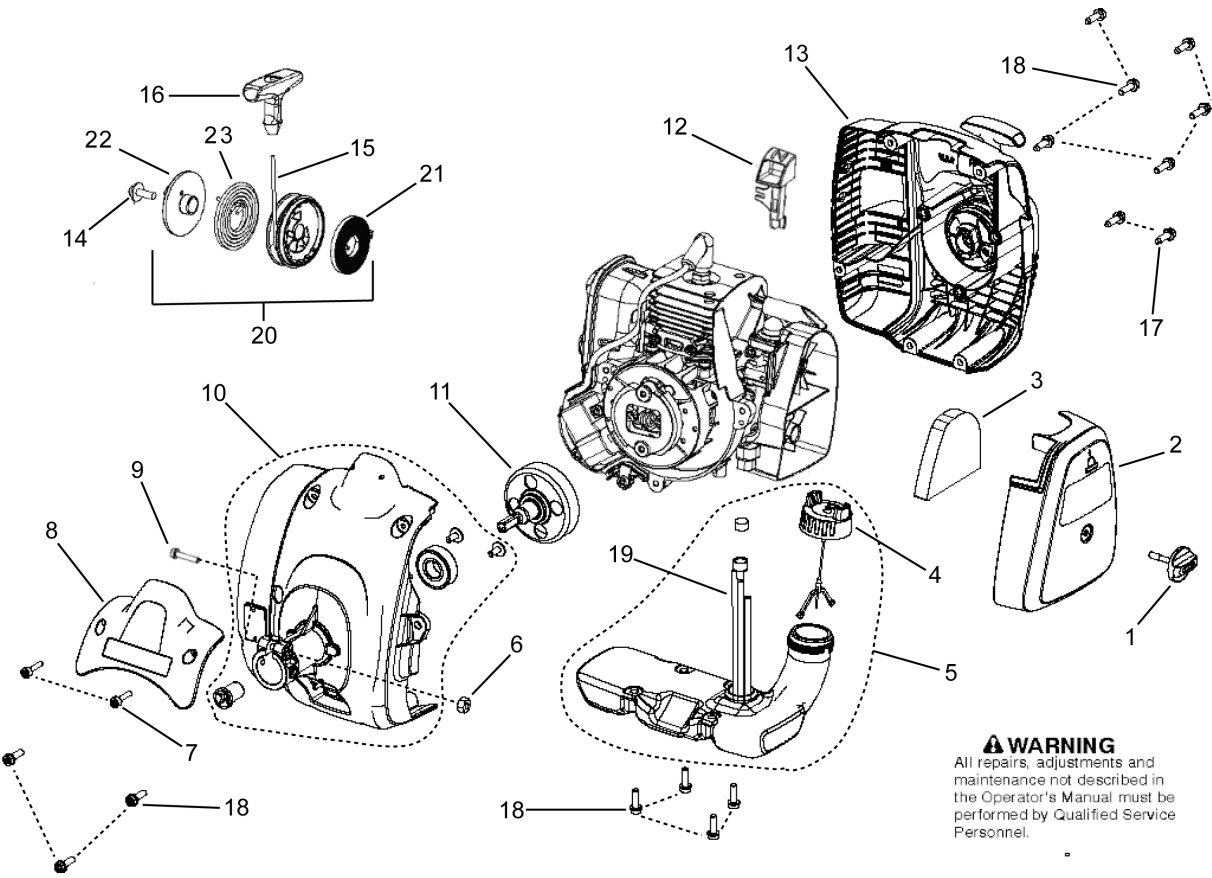

SPARE PARTS LIST

BRUSHCUTTERS/CLEARING SAWS

129 R, 967193301, 2016-03, ROW

ENGINE

129 R, 967193301, 2016-03, ROW

Ref	Part No	Description	Remark	QTY	KIT
1	525 75 51-03	SCREW ITXSCFM		1	
2	522 92 89-02	CRANKSHAFT ASSY		1	
3	578 19 48-01	NEEDLE BEARING		1	
4	525 84 56-01	BRIDGE		1	
5	579 52 29-01	GASKET		1	
6	525 75 51-02	SCREW ITXSCFM		1	
7	579 62 26-03	GASKET		1	
8	579 62 25-01	INSULATION WALL		1	
9	580 98 55-01	FILTER HOLDER ASSY		1	
10	573 92 58-01	SCREW ITXSCFT		1	
11	573 92 58-02	SCREW ITXSCFT		1	
12	545 00 80-97	KIT		1	
13	530 01 91-94	GASKET		1	
14	525 76 09-06	SCREW ITXSCM		1	
15	525 61 54-01	SCREW		1	
16	525 61 30-01	WASHER		1	
17	575 76 22-02	CLUTCH ASSY	INCL. 33	1	
18	525 61 29-01	WASHER		1	
19	731 71 16-51	HEXAGON NUT FLANGE		1	
20	510 08 82-02	FLYWHEEL		1	
21	525 75 51-01	SCREW ITXSCFM		1	
22	579 52 54-02	IGNITION MODULE		1	
25	580 98 58-01	GASKET		1	
26	545 00 80-98	KIT		1	
27	545 00 80-93	SPARK PLUG		1	
28	580 44 66-32	KIT		1	
29	545 00 80-91	KIT		1	
30	580 44 66-03	KIT		1	
31	501 85 62-01	SEAL KIT		1	
32	579 52 28-01	GASKET		1	
33	587 03 70-01	SPRING		1	
	580 44 66-04	KIT		1	7,13
34	584 99 39-01	SHORT CIRCUIT CABLE		1	
	545 00 80-95	KIT		1	5,7,13,2 5,32