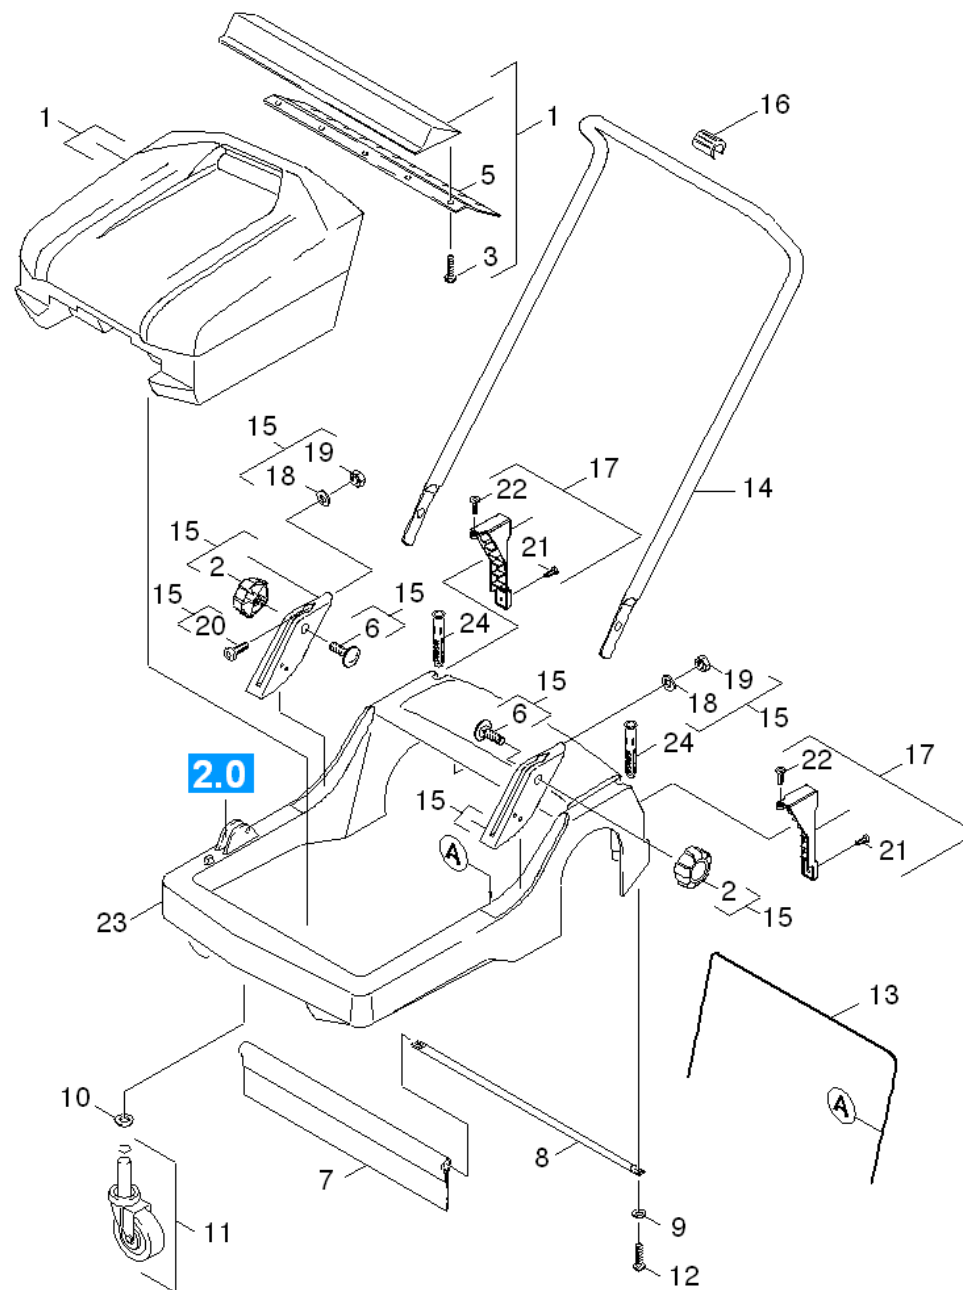

# 10 Детали

Home and Garden \ Подметальная машина \ Ручное управление \ S 750 \*EU II \ Перечень запасных деталей S 750 \ Детали

## 10 Детали

Home and Garden \ Подметальная машина \ Ручное управление \ S 750 \*EU II \ Перечень запасных деталей S 750 \ Детали

**KÄRCHER**

POS	Артикульный №	Описание	Количество	Единица
1	4.070-599.0	Резервуар для мусора S 750	1.000	ST
2	5.321-800.0	Ручка	2.000	ST
3	7.303-107.0	Винт 5x16 -10.9-P2R (K-In6Rd)	5.000	ST
5	6.966-030.0	Заземляющий край	1.000	ST
6	7.303-186.0	Винт с полупотайной головкой M8x40 -St-A	2.000	ST
7	6.966-028.0	Защита	1.000	ST
8	6.966-034.0	Прижимная планка, K 970	1.000	ST
9	7.312-001.0	Шайба 4-200HV-A3E ISO 7089	2.000	ST
10	7.312-005.0	Шайба 10-200HV-A3E ISO 7090	1.000	ST
11	6.966-043.0	Поворотный ролик	1.000	ST
12	7.303-106.0	Винт 4x12 -10.9-R2R (IN6RD)	2.000	ST
13	5.364-164.0	Резиновая прокладка	1.000	ST
14	5.034-768.0	Ведущая дуга	1.000	ST
15	2.884-937.0	Набор запчастей держателя дышла	1.000	ST
16	6.373-921.0	Защитный зажим	1.000	ST
17	2.884-936.0	Ремкомплект кронштейна	1.000	ST
18	7.312-276.0	Шайба 6-200HV-A2E ISO7093-1	2.000	ST
19	7.311-425.0	Шестигранная гайка M6 -04-A2E ISO 10511	2.000	ST
20	7.306-094.0	Болт M6x25 -8.8-R3R	2.000	ST
21	7.303-106.0	Винт 4x12 -10.9-R2R (IN6RD)	2.000	ST
22	6.303-499.0	Винт 6x60	2.000	ST
23	6.966-033.0	Рама	1.000	ST
24	6.373-227.0	Дюбель 12 PA	2.000	ST