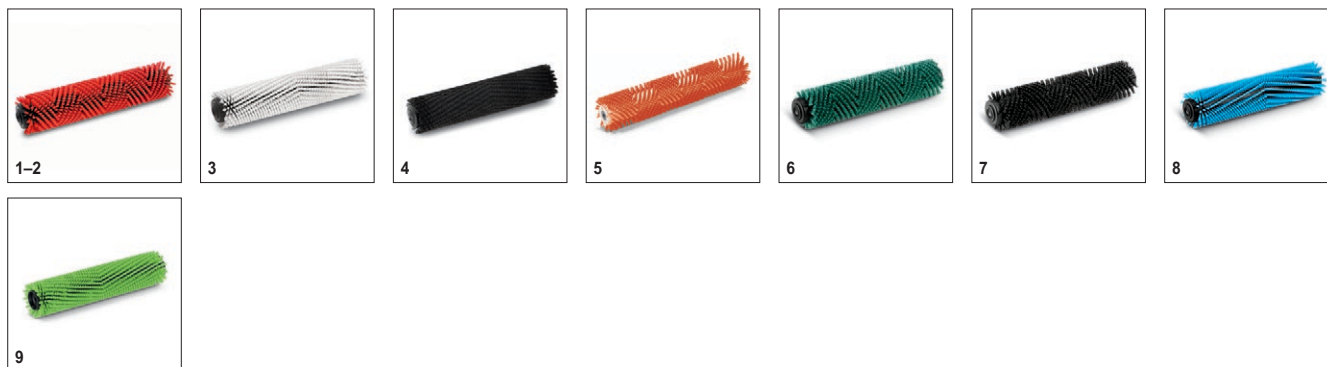

Аксессуары для BR 40/10 C Adv + MF 1.783-329.0

KÄRCHER

		Номер для заказа	Жесткость/тип щетки	Длина	Цвет	Количество	Цена	Описание	
Цилиндрические щетки для машин BR									
Цилиндрическая щетка	1	4.762-458.0	средний	400 мм	красный	1 шт.			■
	2	4.762-003.0	средний	400 мм	красный	1 шт.		Цилиндрическая щетка средней жесткости, красная. Длина 400 мм. С износостойким звездчатым поводком. Для выполнения всех обычных уборочных работ. Щетина из полипропилена, толщина 0,4 мм, длина 20 мм.	■
	3	4.762-250.0	очень мягкий	400 мм	белый	1 шт.		Цилиндрическая щетка, очень мягкая, белая. Длина 400 мм. С износостойким звездчатым поводком. Для очистки чувствительных напольных покрытий и полировки. Щетина из полиамида, толщина 0,3 мм, длина 20 мм.	□
	4	4.762-274.0	мягкий	400 мм	натуральный	1 шт.		Очень мягкая, с щетиной из конского волоса, для химической чистки и полировки.	□
	5	4.762-251.0	высокий/низкий	400 мм	оранжевый	1 шт.		Цилиндрическая щетка, профилированная, средней жесткости, оранжевая. Длина 400 мм. С износостойким звездчатым поводком. Для очистки структурированных напольных покрытий и глубоких швов. Щетина из полиамида, толщина 0,6 мм, длина 15 - 20 мм.	□
	6	4.762-252.0	жесткий	400 мм	зеленый	1 шт.		Цилиндрическая щетка, жесткая, зеленая. Длина 400 мм. С износостойким звездчатым поводком. Для общей чистки и уборки сильно загрязненных полов. Щетина из полиамида с карбидом кремния, толщина 0,6 мм, длина 20 мм.	□
	7	4.762-481.0	очень жесткий	400 мм	черный	1 шт.		Очень жесткая, для общей чистки и устранения особо стойких загрязнений (только с нечувствительных напольных покрытий).	□
	8	4.762-254.0	мягкий	400 мм	синий	1 шт.		Щетка для чистки ковров, мягкая, синяя. Длина 400 мм. С износостойким звездчатым поводком. Для очистки текстильных напольных покрытий. Щетина из полипропилена, толщина 0,25 мм, длина 20 мм.	□
	9	4.762-000.0	средне жесткий	400 мм	зеленый	1 шт.		Щетка для чистки велюровых напольных покрытий (с ворсом длиной до 3 мм).	□

■ Входит в комплект поставки. □ Доступные аксессуары.