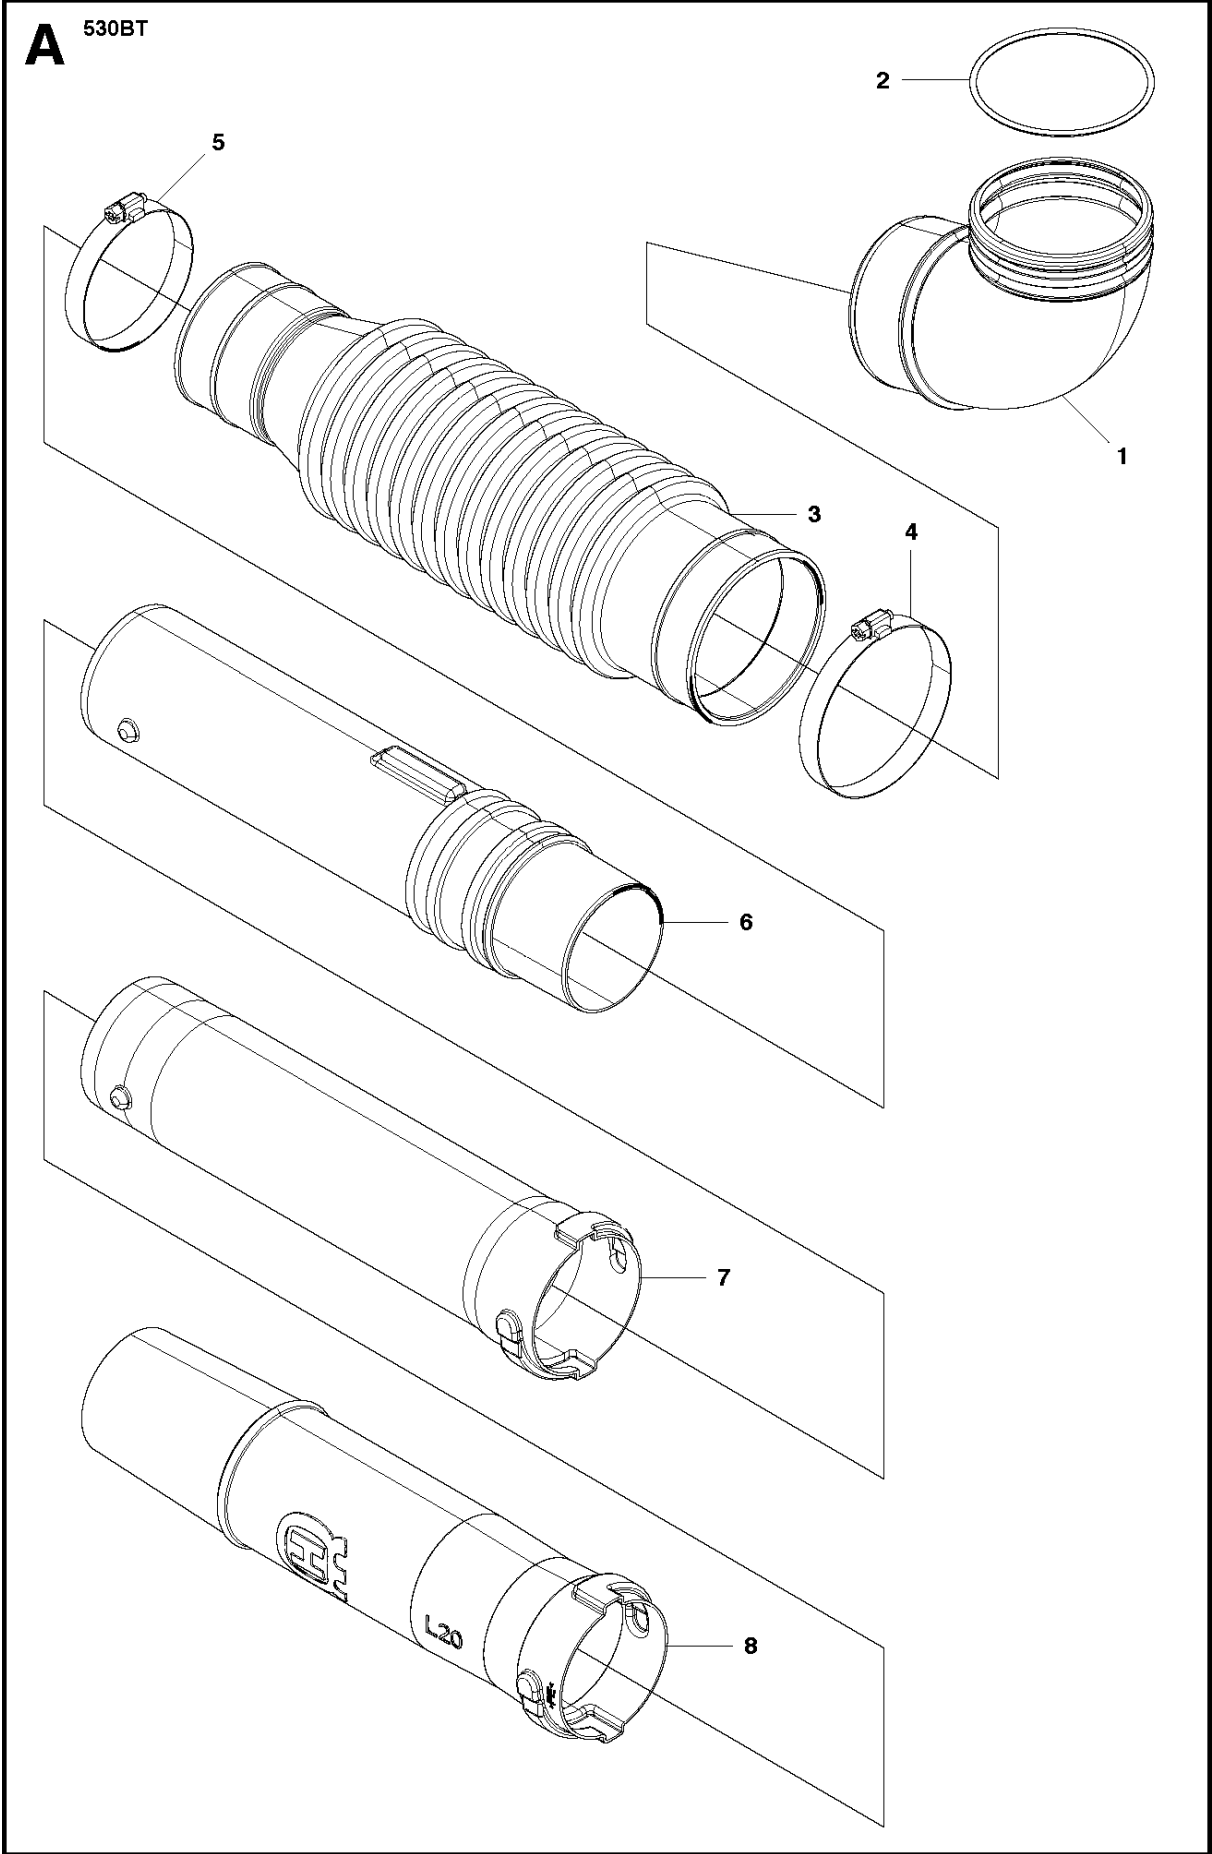

Ref	Part No	Description	Remark	QTY	KIT
1	522 51 90-01	HANDLE ASSY		1	
2	505 29 12-01	SCREW		2	1
3	502 24 49-01	HANDLE HALF		1	1
4	505 29 08-01	SCREW		1	1
5	735 58 35-01	WASHER		1	1
6	505 18 15-01	WASHER		1	1
7	537 37 39-01	SPRING		1	1
8	502 24 55-01	CONTROL		1	1
9	505 29 10-01	SCREW		1	1
10	502 24 60-01	RETAINER		1	1
11	537 17 42-01	SPRING THROTTLE TRIG		1	1
12	502 24 54-01	TRIGGER		1	1
13	505 56 79-01	SPRING		1	1
14	502 24 48-01	HANDLE HALF		1	1
15	502 64 17-01	PLATE		1	1
16	537 14 12-03	SHAFT PIVOT		1	1
17	510 91 12-01	NUT		1	1
18	502 24 53-01	HOLDER		1	1
19	503 22 65-01	SQUARE NUT		1	1
20	511 67 50-01	HOLDER		1	1
21	504 80 03-01	TURNING KNOB		1	1
22	725 23 44-51	SCREW EHHM		1	1
30	522 54 61-01	CABLE		1	1
31	522 48 30-01	CORD		1	1
32	522 54 62-01	TUBE		1	1
33	575 99 39-01	WIRING ASSY		1	1
34	537 22 63-01	CONNECTOR		1	1
35	537 22 62-01	CONNECTOR		1	1

PISTON & CRANKSHAFT

530 BT, 2012-10 -

Ref	Part No	Description	Remark	QTY KIT
1	504 11 94-01	CRANKCASE		1
2	504 12 12-01	GASKET		1
3	504 12 14-01	BEARING		2
4	504 12 15-01	SEALING		1
5	504 12 13-01	SEALING		1
6	504 12 10-01	SNAP RING		2
7	581 37 85-01	BOLT		3
8	511 39 26-01	COVER		1
9	581 37 90-01	BOLT		2
10	576 38 91-01	PISTON		1
11	504 12 05-01	PISTON RING		2
12	577 50 16-01	PISTON PIN		1
13	504 12 09-01	SNAP RING		2
14	580 38 48-01	NEEDLE BEARING		1
15	504 12 02-01	WASHER		2
16	504 11 93-01	CRANKSHAFT		1
17	506 68 94-01	KEY		1

D 530BT

STARTER

530 BT, 2012-10 -

Ref	Part No	Description	Remark	QTY	KIT
1	504 11 41-01	STARTER ASSY		1	
2	504 11 50-01	SPRING.SPIRAL		1	1
3	504 11 47-01	REEL		1	1
4	504 11 49-01	ROPE		1	1
5	504 11 48-01	ARM		1	1
6	504 11 46-01	COLLAR		1	1
7	515 36 71-01	SCREW		1	1
8	505 30 34-01	KNOB		1	1
9	504 11 40-01	STARTER HANDLE		1	1
10	580 90 00-01	DECAL		1	
11	581 37 92-01	BOLT		4	
12	504 11 44-01	PULLEY		1	