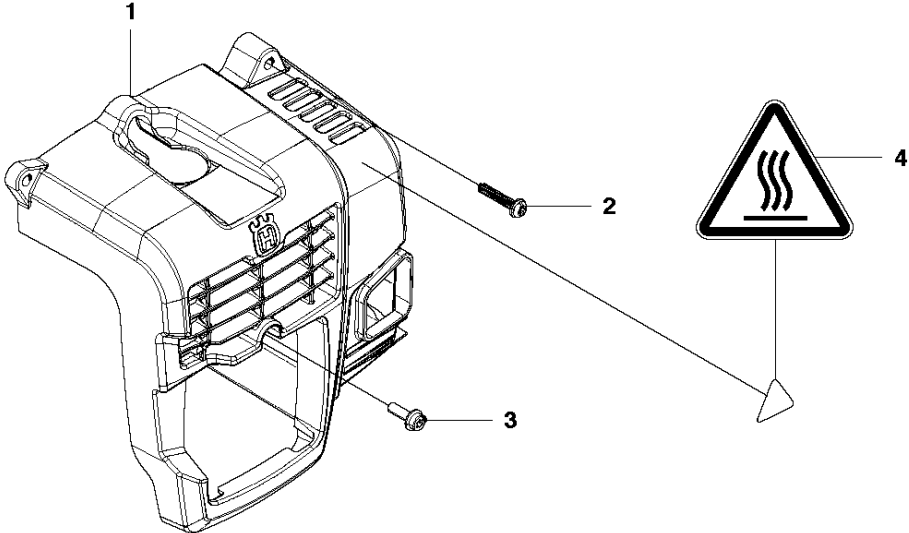

CARBURETOR & AIR FILTER

530 BT, 2012-10 -

Ref	Part No	Description	Remark	QTY	KIT
1	504 11 52-01	COVER		1	
2	504 11 51-01	KNOB		1	1
3	581 36 21-01	AIR FILTER		1	
4	504 11 66-01	BODY&SCREEN		1	
5	585 51 21-01	DECAL		1	
6	581 37 89-01	BOLT		2	
7	504 11 62-01	GASKET		1	
8	504 11 61-01	CARBURETTOR		1	
9	581 37 85-01	BOLT		4	
10	504 11 63-01	INSULATION		1	
11	504 11 64-01	GASKET		1	

J 530BT

CYLINDER

530 BT, 2012-10 -

Ref	Part No	Description	Remark	QTY KIT	
1	586 93 12-01	CYLINDER		1	
2	504 11 88-01	COVER		1	1
3	504 11 89-01	COVER		1	1
4	504 11 90-01	GASKET		2	1
5	581 37 84-01	BOLT		4	1
6	584 27 37-01	BOLT		4	
7	504 11 91-01	GASKET		1	

C 530BT

CYLINDER COVER

530 BT, 2012-10 -

Ref	Part No	Description	Remark	QTY KIT
1	504 10 70-01	COVER		1
2	512 84 81-01	SCREW		3
3	506 74 56-01	BOLT		1
4	521 55 36-01	LABEL		1

Ref	Part No	Description	Remark	QTY KIT
1	504 12 20-01	FAN HOUSING		1
2	504 14 35-01	FAN HOUSING		1
3	504 12 19-02	FAN		1
4	504 14 44-01	COVER		1
5	512 84 81-01	SCREW		11
6	521 86 22-01	BOLT		4
7	506 74 52-01	BOLT		4
8	544 26 46-01	SCREW		2
9	514 18 39-01	NUT		2
10	504 12 23-01	CLIP		2
11	512 84 79-01	SCREW		2