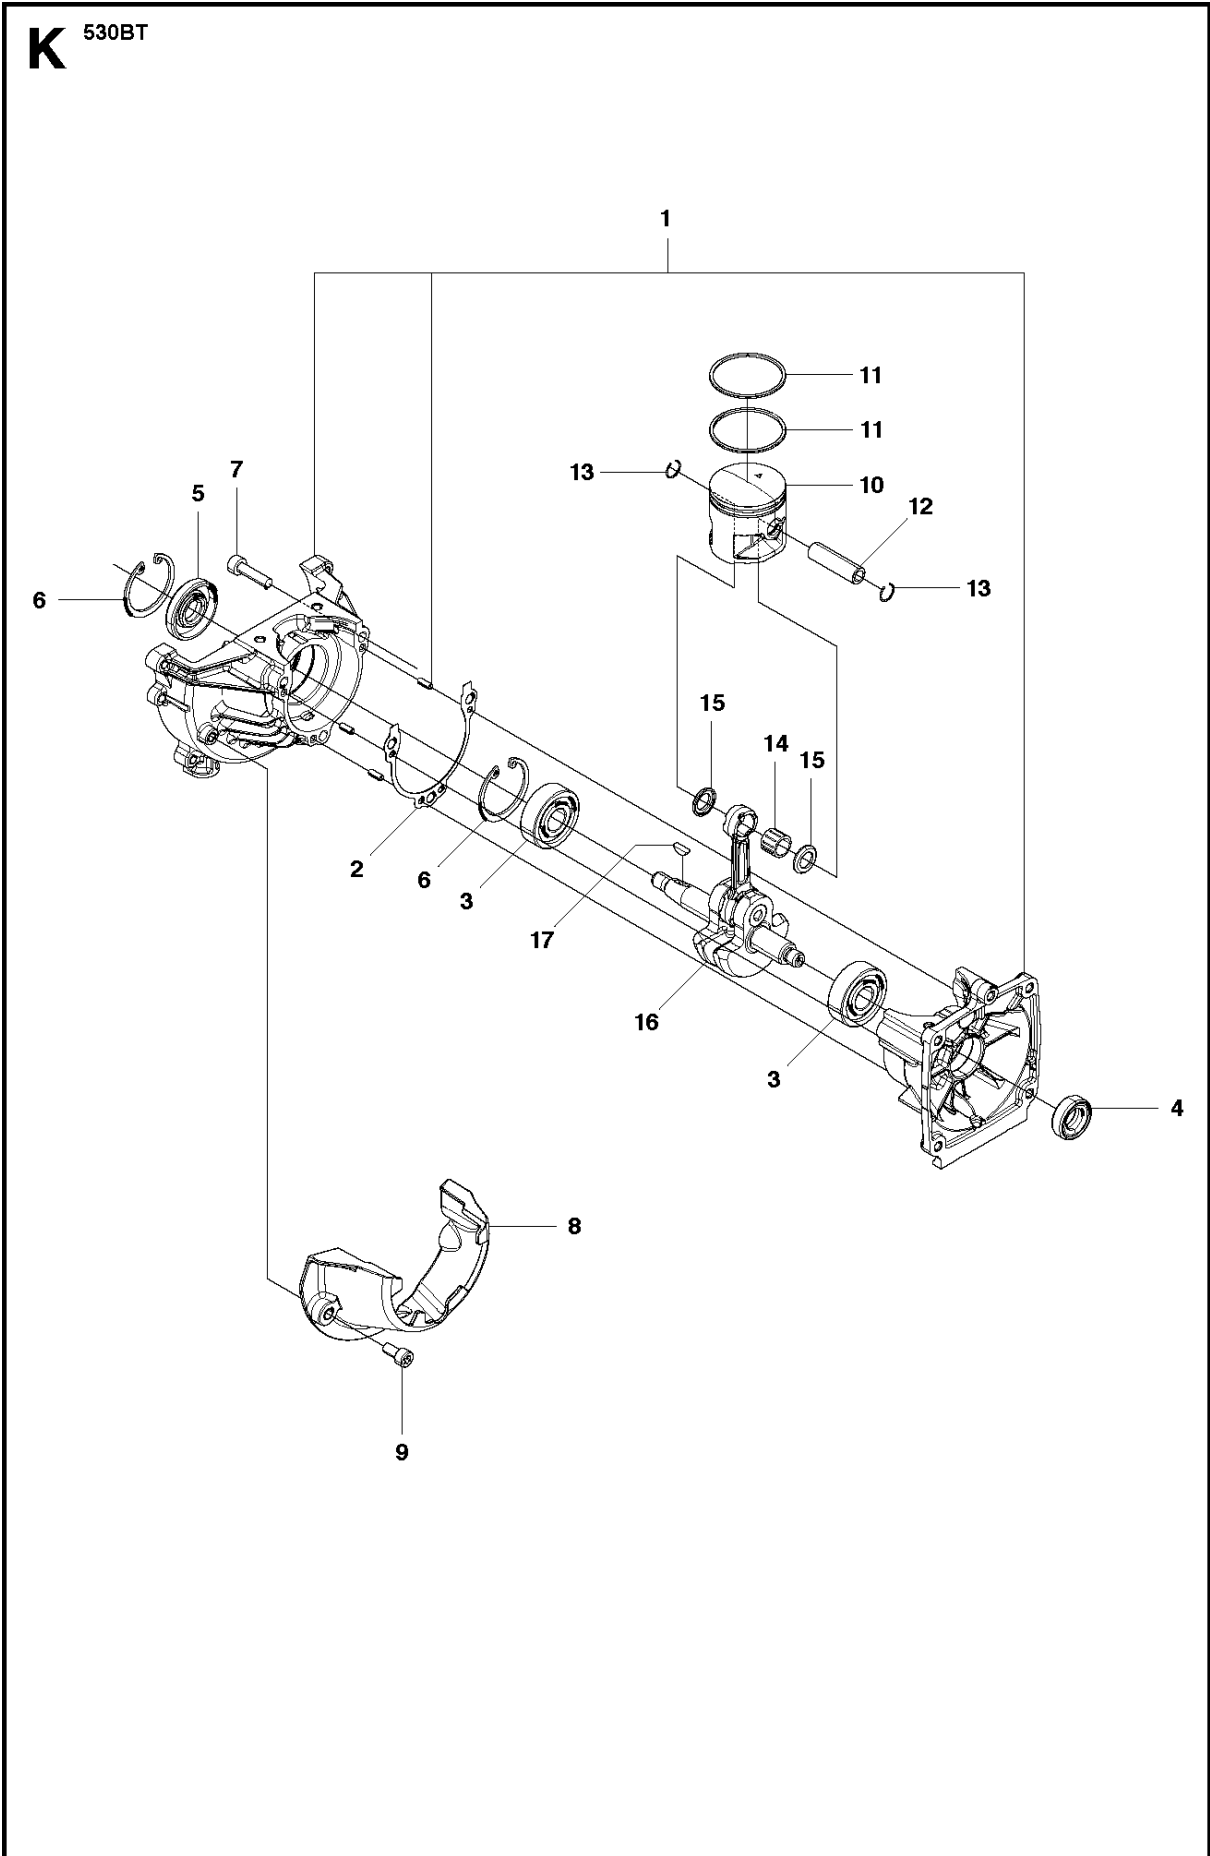

PISTON & CRANKSHAFT

530 BT, 2012-10 -

Ref	Part No	Description	Remark	QTY KIT
1	504 11 94-01	CRANKCASE		1
2	504 12 12-01	GASKET		1
3	504 12 14-01	BEARING		2
4	504 12 15-01	SEALING		1
5	504 12 13-01	SEALING		1
6	504 12 10-01	SNAP RING		2
7	581 37 85-01	BOLT		3
8	511 39 26-01	COVER		1
9	581 37 90-01	BOLT		2
10	576 38 91-01	PISTON		1
11	504 12 05-01	PISTON RING		2
12	577 50 16-01	PISTON PIN		1
13	504 12 09-01	SNAP RING		2
14	580 38 48-01	NEEDLE BEARING		1
15	504 12 02-01	WASHER		2
16	504 11 93-01	CRANKSHAFT		1
17	506 68 94-01	KEY		1