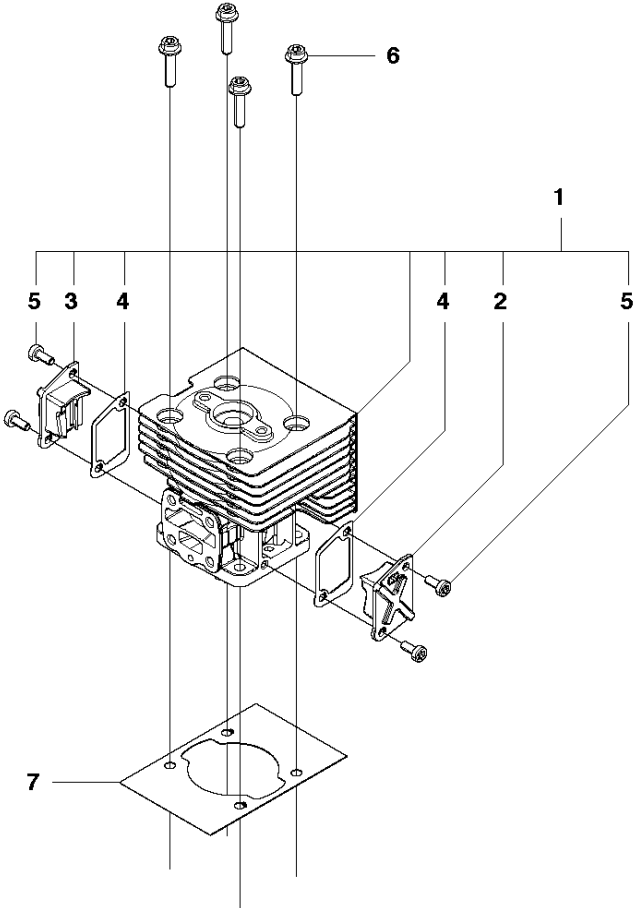

P 530BT
Walbro WYA-73

CARBURETOR

530 BT, 2012-10 -

Ref	Part No	Description	Remark	QTY	KIT
1	504 11 61-01	CARBURETTOR		1	
2	502 23 84-01	CARBURETTOR BODY		1	1
3	506 74 09-01	BODY		1	1
4	506 74 10-01	COVER		1	1
5	505 30 67-01	PUMP		1	1
6	502 23 86-01	JET		1	1
7	505 30 75-01	O-RING		1	1
8	506 73 86-01	RING		1	1
9	506 74 12-01	SWIVEL		1	1
10	505 30 79-01	SCREW		2	1
11	506 74 60-01	BRACKET		1	1
12	506 61 26-01	NUT		1	1
13	506 74 13-01	SCREW		1	1
14	506 74 11-01	SCREW		4	1
15	506 74 61-01	WASHER		1	1
16	544 36 43-01	GASKET		1	1
17	544 36 44-01	DIAPHRAGM CARBURETTOR		1	1
18	544 36 45-01	GASKET		1	1
19	506 68 98-01	DIAPHRAGM		1	1

CARBURETOR & AIR FILTER

530 BT, 2012-10 -

Ref	Part No	Description	Remark	QTY	KIT
1	504 11 52-01	COVER		1	
2	504 11 51-01	KNOB		1	1
3	581 36 21-01	AIR FILTER		1	
4	504 11 66-01	BODY&SCREEN		1	
5	585 51 21-01	DECAL		1	
6	581 37 89-01	BOLT		2	
7	504 11 62-01	GASKET		1	
8	504 11 61-01	CARBURETTOR		1	
9	581 37 85-01	BOLT		4	
10	504 11 63-01	INSULATION		1	
11	504 11 64-01	GASKET		1	

J 530BT

CYLINDER

530 BT, 2012-10 -

Ref	Part No	Description	Remark	QTY KIT	
1	586 93 12-01	CYLINDER		1	
2	504 11 88-01	COVER		1	1
3	504 11 89-01	COVER		1	1
4	504 11 90-01	GASKET		2	1
5	581 37 84-01	BOLT		4	1
6	584 27 37-01	BOLT		4	
7	504 11 91-01	GASKET		1	

Ref	Part No	Description	Remark	QTY	KIT
1	504 14 75-01	FRAME		1	
2	504 14 82-01	PAD		1	
3	544 27 02-01	CLIP		6	2
4	513 66 73-01	DAMPER		2	
5	513 66 75-01	NUT		2	
6	504 14 93-01	HOLDER		1	
7	504 14 95-01	SPRING		1	
8	504 14 90-01	PLATE		1	
9	512 84 81-01	SCREW		3	
10	504 14 92-01	STOP		1	
11	587 12 27-01	DECAL		1	