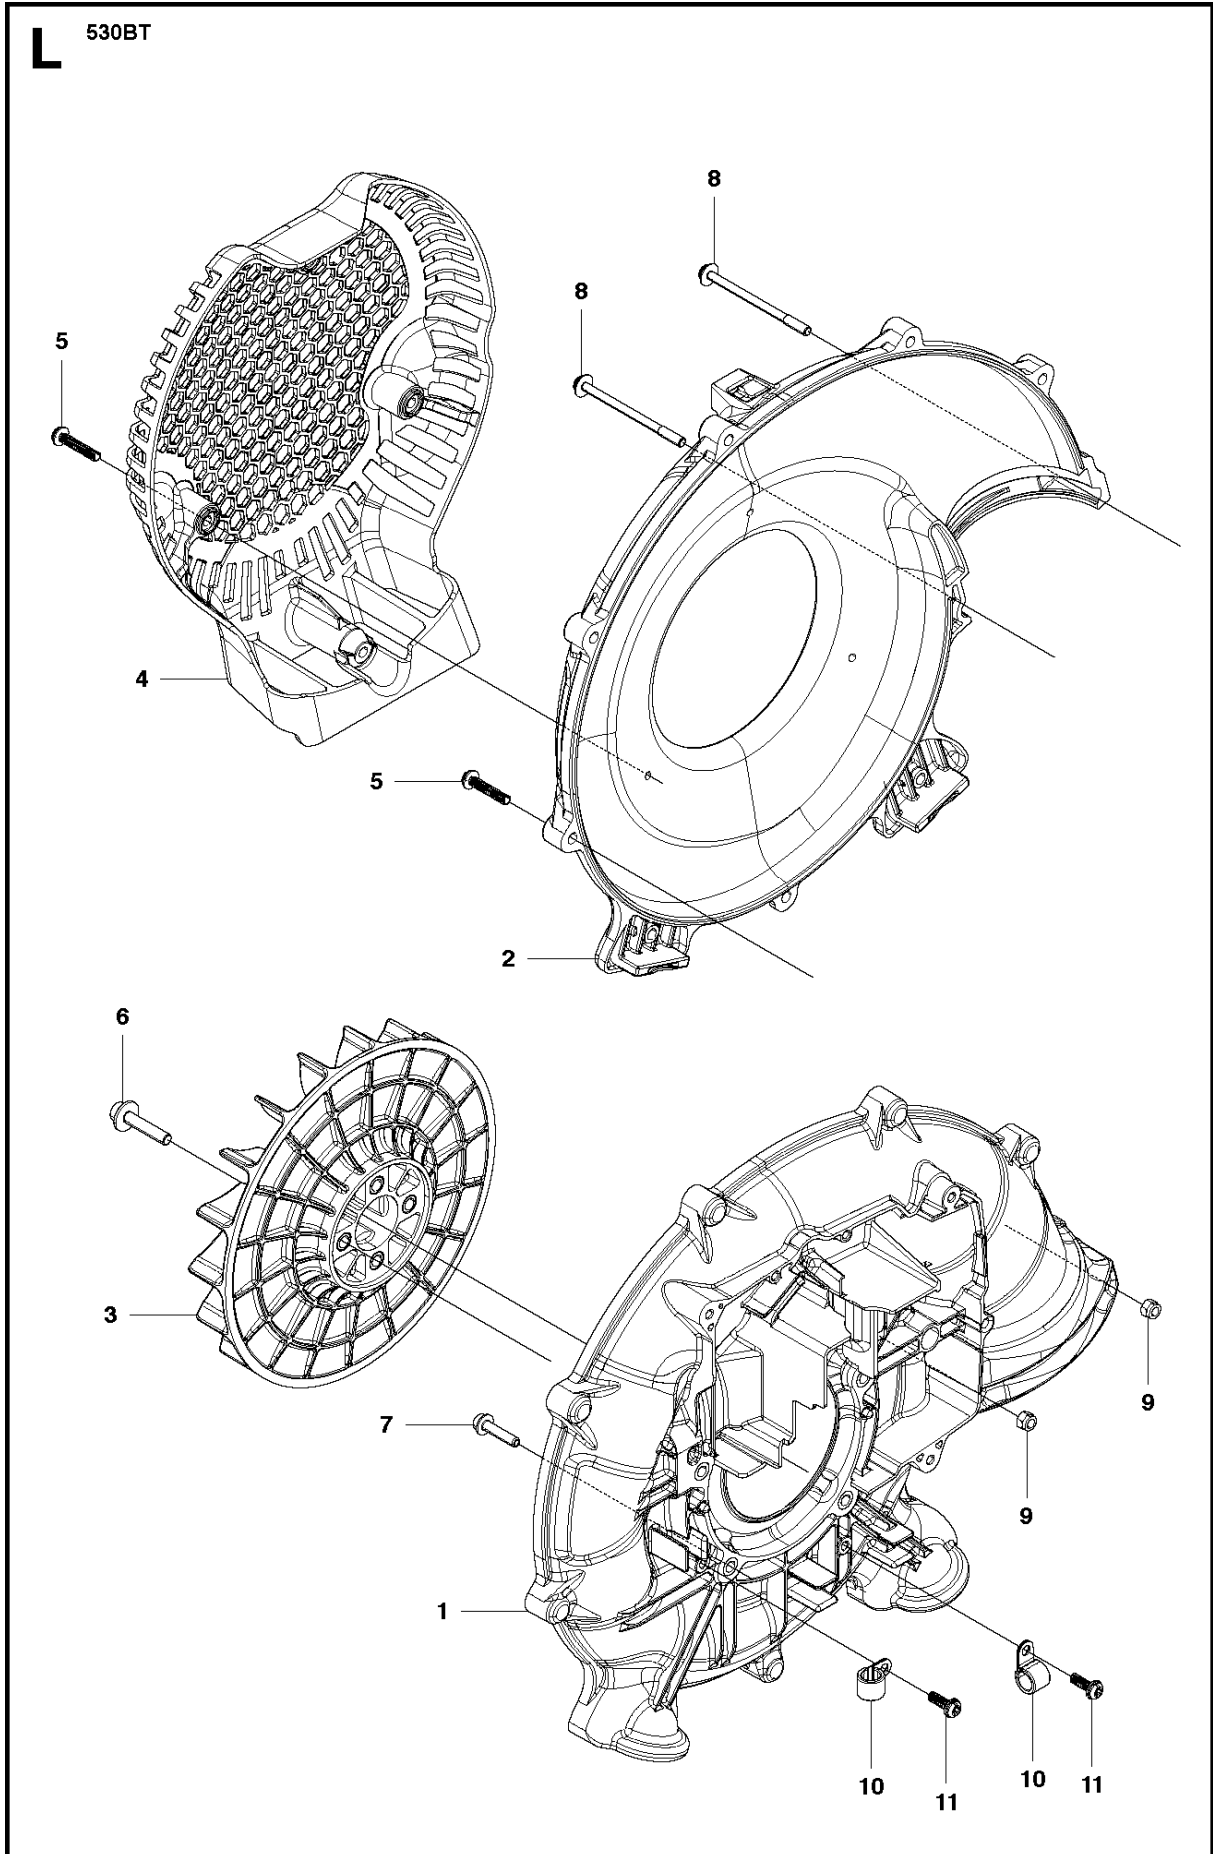

CARBURETOR & AIR FILTER

530 BT, 2012-10 -

Ref	Part No	Description	Remark	QTY	KIT
1	504 11 52-01	COVER		1	
2	504 11 51-01	KNOB		1	1
3	581 36 21-01	AIR FILTER		1	
4	504 11 66-01	BODY&SCREEN		1	
5	585 51 21-01	DECAL		1	
6	581 37 89-01	BOLT		2	
7	504 11 62-01	GASKET		1	
8	504 11 61-01	CARBURETTOR		1	
9	581 37 85-01	BOLT		4	
10	504 11 63-01	INSULATION		1	
11	504 11 64-01	GASKET		1	

J 530BT

CYLINDER

530 BT, 2012-10 -

Ref	Part No	Description	Remark	QTY KIT	
1	586 93 12-01	CYLINDER		1	
2	504 11 88-01	COVER		1	1
3	504 11 89-01	COVER		1	1
4	504 11 90-01	GASKET		2	1
5	581 37 84-01	BOLT		4	1
6	584 27 37-01	BOLT		4	
7	504 11 91-01	GASKET		1	

C 530BT

CYLINDER COVER

530 BT, 2012-10 -

Ref	Part No	Description	Remark	QTY KIT
1	504 10 70-01	COVER		1
2	512 84 81-01	SCREW		3
3	506 74 56-01	BOLT		1
4	521 55 36-01	LABEL		1

Ref	Part No	Description	Remark	QTY KIT
1	504 12 20-01	FAN HOUSING		1
2	504 14 35-01	FAN HOUSING		1
3	504 12 19-02	FAN		1
4	504 14 44-01	COVER		1
5	512 84 81-01	SCREW		11
6	521 86 22-01	BOLT		4
7	506 74 52-01	BOLT		4
8	544 26 46-01	SCREW		2
9	514 18 39-01	NUT		2
10	504 12 23-01	CLIP		2
11	512 84 79-01	SCREW		2

Ref	Part No	Description	Remark	QTY	KIT
1	504 14 75-01	FRAME		1	
2	504 14 82-01	PAD		1	
3	544 27 02-01	CLIP		6	2
4	513 66 73-01	DAMPER		2	
5	513 66 75-01	NUT		2	
6	504 14 93-01	HOLDER		1	
7	504 14 95-01	SPRING		1	
8	504 14 90-01	PLATE		1	
9	512 84 81-01	SCREW		3	
10	504 14 92-01	STOP		1	
11	587 12 27-01	DECAL		1	