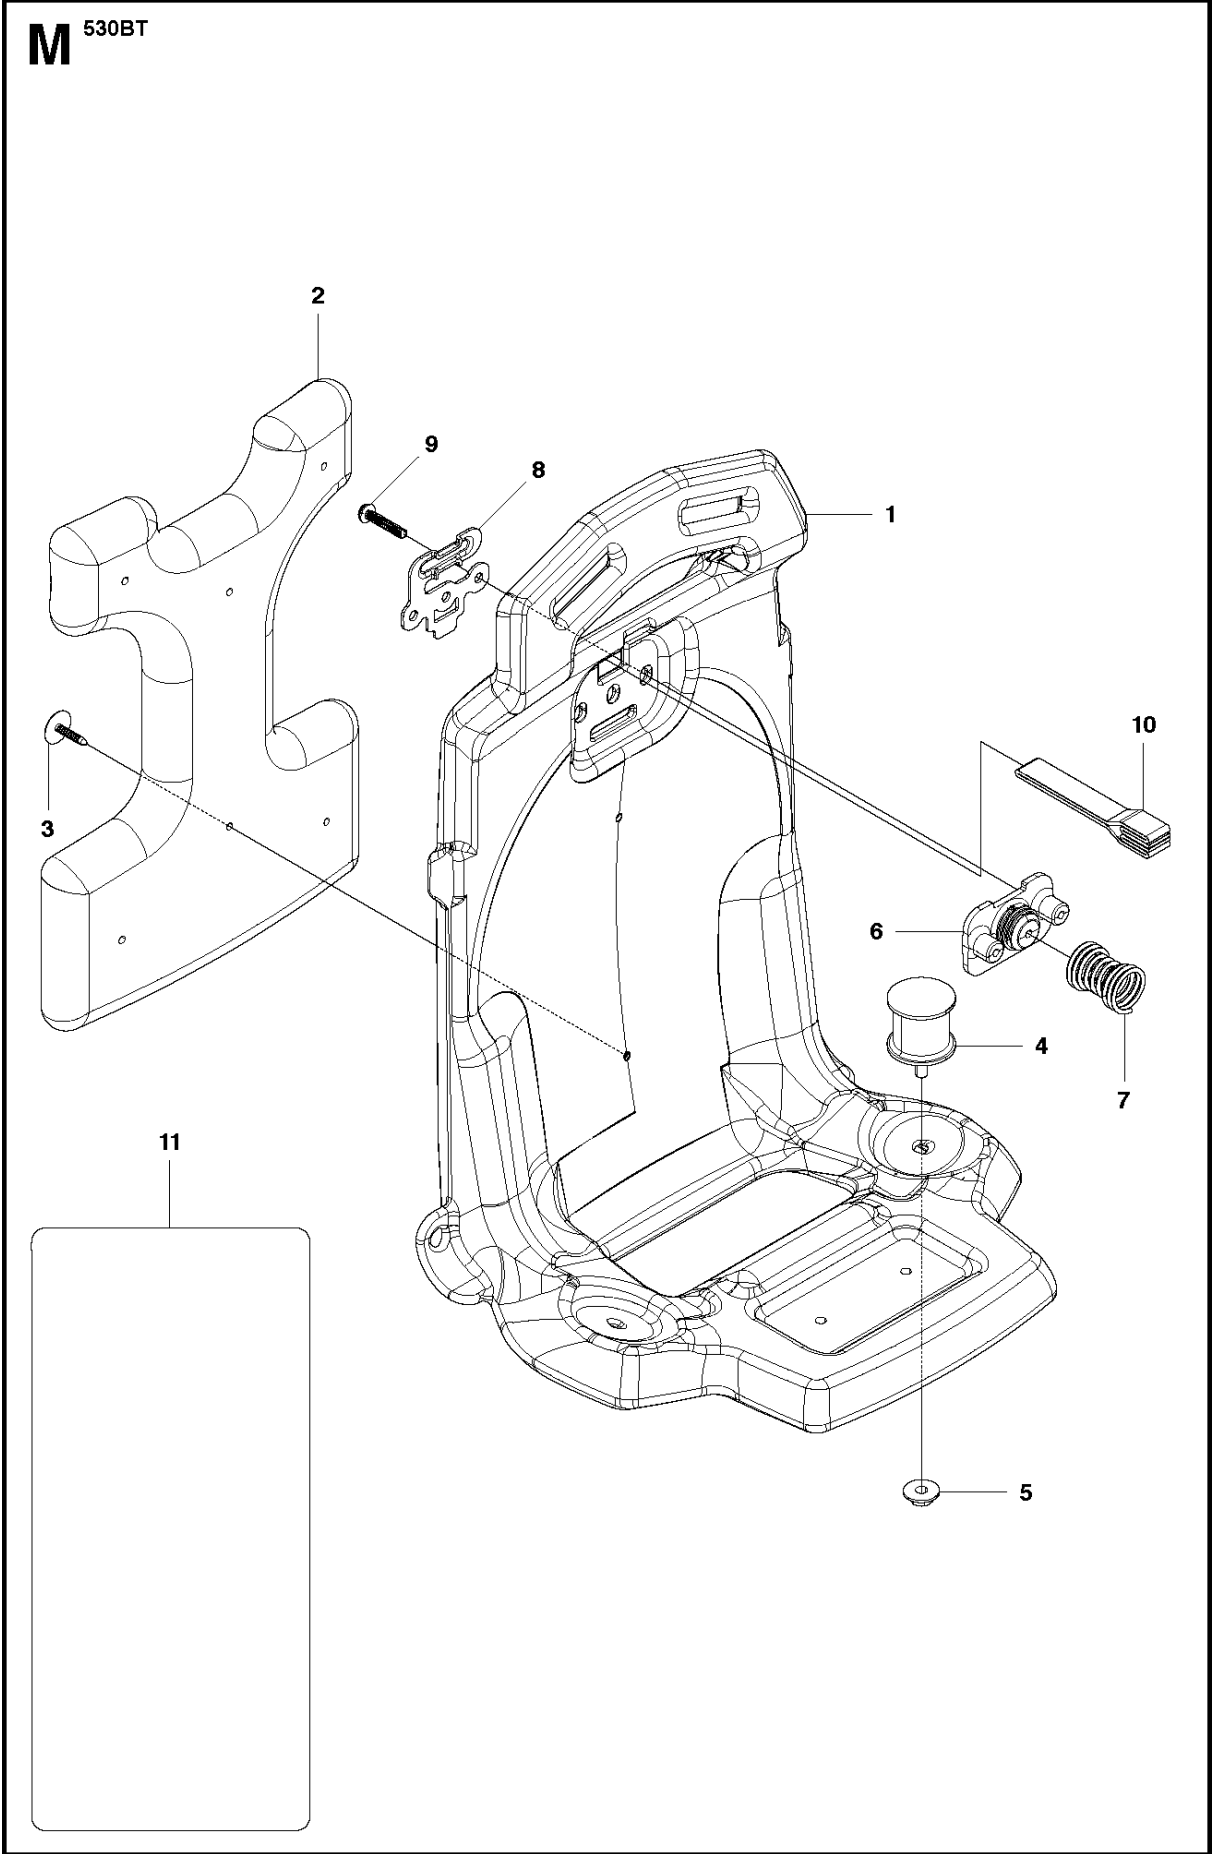

J 530BT

CYLINDER

530 BT, 2012-10 -

Ref	Part No	Description	Remark	QTY KIT	
1	586 93 12-01	CYLINDER		1	
2	504 11 88-01	COVER		1	1
3	504 11 89-01	COVER		1	1
4	504 11 90-01	GASKET		2	1
5	581 37 84-01	BOLT		4	1
6	584 27 37-01	BOLT		4	
7	504 11 91-01	GASKET		1	

C 530BT

CYLINDER COVER

530 BT, 2012-10 -

Ref	Part No	Description	Remark	QTY KIT
1	504 10 70-01	COVER		1
2	512 84 81-01	SCREW		3
3	506 74 56-01	BOLT		1
4	521 55 36-01	LABEL		1

Ref	Part No	Description	Remark	QTY KIT
1	504 12 20-01	FAN HOUSING		1
2	504 14 35-01	FAN HOUSING		1
3	504 12 19-02	FAN		1
4	504 14 44-01	COVER		1
5	512 84 81-01	SCREW		11
6	521 86 22-01	BOLT		4
7	506 74 52-01	BOLT		4
8	544 26 46-01	SCREW		2
9	514 18 39-01	NUT		2
10	504 12 23-01	CLIP		2
11	512 84 79-01	SCREW		2

Ref	Part No	Description	Remark	QTY	KIT
1	504 14 75-01	FRAME		1	
2	504 14 82-01	PAD		1	
3	544 27 02-01	CLIP		6	2
4	513 66 73-01	DAMPER		2	
5	513 66 75-01	NUT		2	
6	504 14 93-01	HOLDER		1	
7	504 14 95-01	SPRING		1	
8	504 14 90-01	PLATE		1	
9	512 84 81-01	SCREW		3	
10	504 14 92-01	STOP		1	
11	587 12 27-01	DECAL		1	

Ref	Part No	Description	Remark	QTY	KIT
1	522 51 90-01	HANDLE ASSY		1	
2	505 29 12-01	SCREW		2	1
3	502 24 49-01	HANDLE HALF		1	1
4	505 29 08-01	SCREW		1	1
5	735 58 35-01	WASHER		1	1
6	505 18 15-01	WASHER		1	1
7	537 37 39-01	SPRING		1	1
8	502 24 55-01	CONTROL		1	1
9	505 29 10-01	SCREW		1	1
10	502 24 60-01	RETAINER		1	1
11	537 17 42-01	SPRING THROTTLE TRIG		1	1
12	502 24 54-01	TRIGGER		1	1
13	505 56 79-01	SPRING		1	1
14	502 24 48-01	HANDLE HALF		1	1
15	502 64 17-01	PLATE		1	1
16	537 14 12-03	SHAFT PIVOT		1	1
17	510 91 12-01	NUT		1	1
18	502 24 53-01	HOLDER		1	1
19	503 22 65-01	SQUARE NUT		1	1
20	511 67 50-01	HOLDER		1	1
21	504 80 03-01	TURNING KNOB		1	1
22	725 23 44-51	SCREW EHHM		1	1
30	522 54 61-01	CABLE		1	1
31	522 48 30-01	CORD		1	1
32	522 54 62-01	TUBE		1	1
33	575 99 39-01	WIRING ASSY		1	1
34	537 22 63-01	CONNECTOR		1	1
35	537 22 62-01	CONNECTOR		1	1