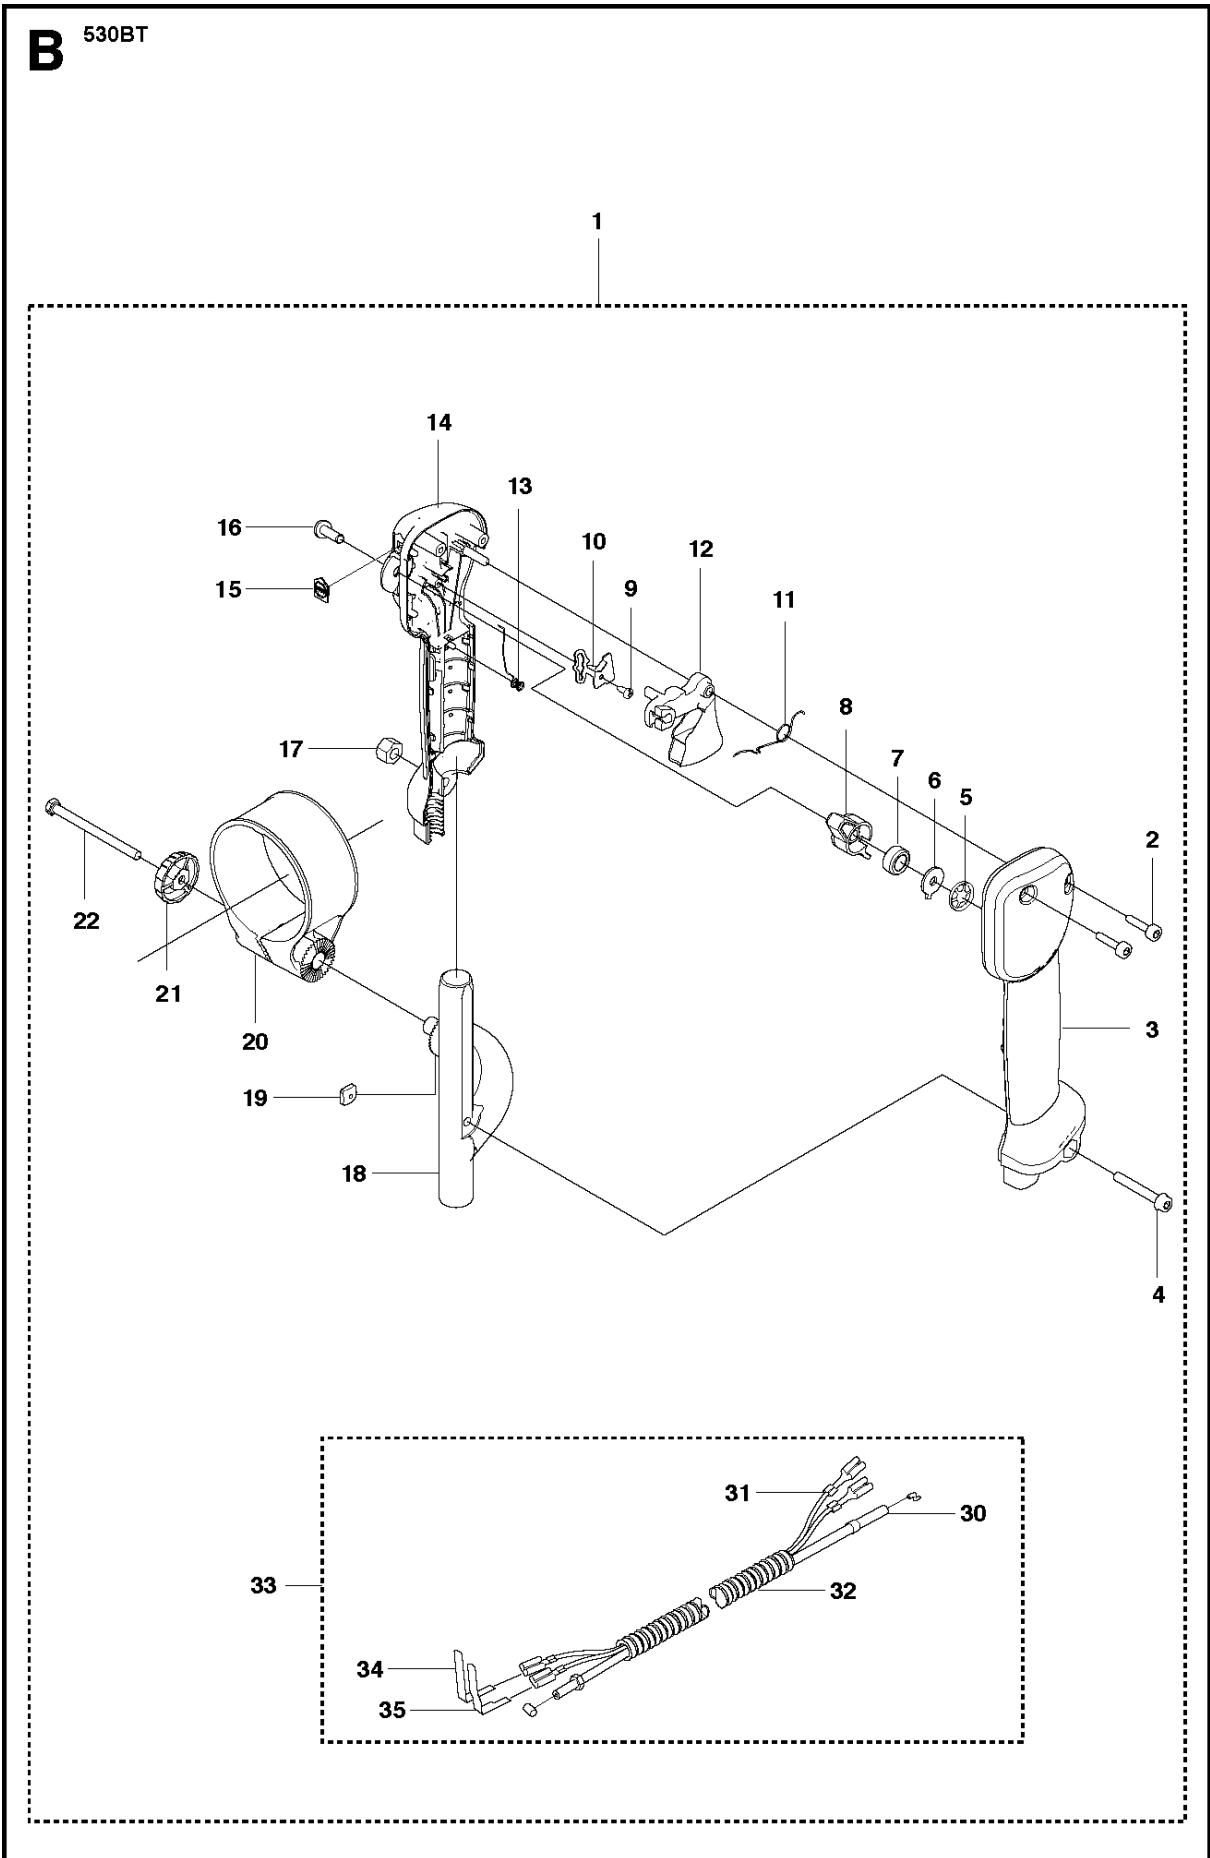

J 530BT

CYLINDER

530 BT, 2012-10 -

Ref	Part No	Description	Remark	QTY KIT	
1	586 93 12-01	CYLINDER		1	
2	504 11 88-01	COVER		1	1
3	504 11 89-01	COVER		1	1
4	504 11 90-01	GASKET		2	1
5	581 37 84-01	BOLT		4	1
6	584 27 37-01	BOLT		4	
7	504 11 91-01	GASKET		1	

C 530BT

CYLINDER COVER

530 BT, 2012-10 -

Ref	Part No	Description	Remark	QTY KIT
1	504 10 70-01	COVER		1
2	512 84 81-01	SCREW		3
3	506 74 56-01	BOLT		1
4	521 55 36-01	LABEL		1

Ref	Part No	Description	Remark	QTY KIT
1	504 12 20-01	FAN HOUSING		1
2	504 14 35-01	FAN HOUSING		1
3	504 12 19-02	FAN		1
4	504 14 44-01	COVER		1
5	512 84 81-01	SCREW		11
6	521 86 22-01	BOLT		4
7	506 74 52-01	BOLT		4
8	544 26 46-01	SCREW		2
9	514 18 39-01	NUT		2
10	504 12 23-01	CLIP		2
11	512 84 79-01	SCREW		2

Ref	Part No	Description	Remark	QTY	KIT
1	504 14 75-01	FRAME		1	
2	504 14 82-01	PAD		1	
3	544 27 02-01	CLIP		6	2
4	513 66 73-01	DAMPER		2	
5	513 66 75-01	NUT		2	
6	504 14 93-01	HOLDER		1	
7	504 14 95-01	SPRING		1	
8	504 14 90-01	PLATE		1	
9	512 84 81-01	SCREW		3	
10	504 14 92-01	STOP		1	
11	587 12 27-01	DECAL		1	

Ref	Part No	Description	Remark	QTY	KIT
1	522 51 90-01	HANDLE ASSY		1	
2	505 29 12-01	SCREW		2	1
3	502 24 49-01	HANDLE HALF		1	1
4	505 29 08-01	SCREW		1	1
5	735 58 35-01	WASHER		1	1
6	505 18 15-01	WASHER		1	1
7	537 37 39-01	SPRING		1	1
8	502 24 55-01	CONTROL		1	1
9	505 29 10-01	SCREW		1	1
10	502 24 60-01	RETAINER		1	1
11	537 17 42-01	SPRING THROTTLE TRIG		1	1
12	502 24 54-01	TRIGGER		1	1
13	505 56 79-01	SPRING		1	1
14	502 24 48-01	HANDLE HALF		1	1
15	502 64 17-01	PLATE		1	1
16	537 14 12-03	SHAFT PIVOT		1	1
17	510 91 12-01	NUT		1	1
18	502 24 53-01	HOLDER		1	1
19	503 22 65-01	SQUARE NUT		1	1
20	511 67 50-01	HOLDER		1	1
21	504 80 03-01	TURNING KNOB		1	1
22	725 23 44-51	SCREW EHHM		1	1
30	522 54 61-01	CABLE		1	1
31	522 48 30-01	CORD		1	1
32	522 54 62-01	TUBE		1	1
33	575 99 39-01	WIRING ASSY		1	1
34	537 22 63-01	CONNECTOR		1	1
35	537 22 62-01	CONNECTOR		1	1