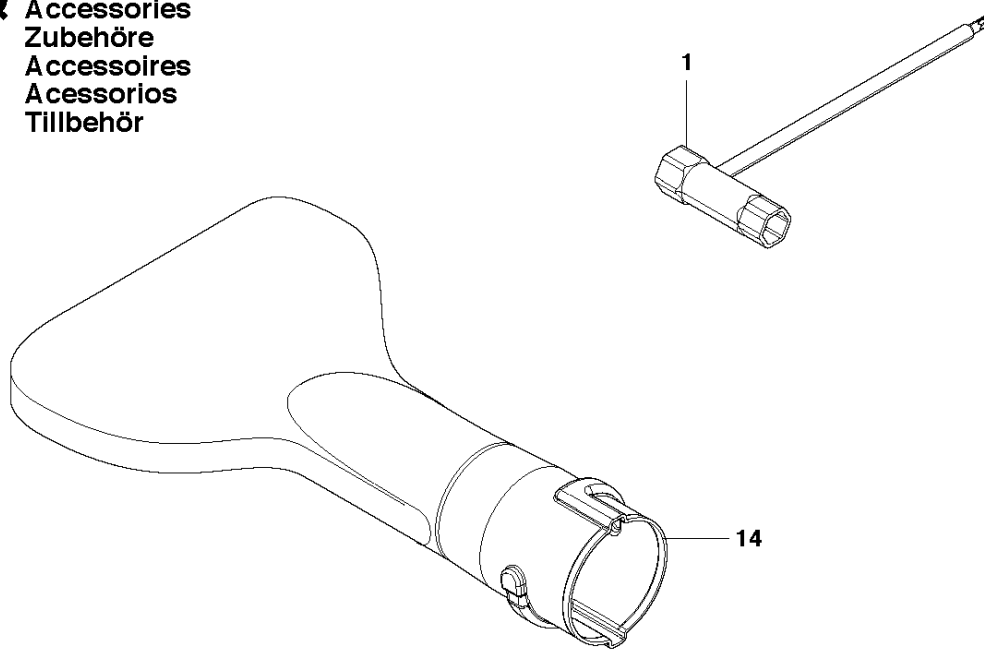

SPARE PARTS LIST

BLOWERS

530 BT, 2012-10 -

Q 530BT
Accessories
Zubehöre
Accessoires
Acessorios
Tillbehör

ACCESSORIES

530 BT, 2012-10 -

Ref	Part No	Description	Remark	QTY	KIT
1	521 53 30-01	SOCKET		1	
2	544 40 00-02	HANDLEBAR ASSY		1	
3	537 24 13-01	HANDLEBAR		1	2
4	537 29 29-01	BRACKET		1	2
5	511 67 50-01	HOLDER		1	2
6	502 20 40-01	KNOB		1	2
7	725 23 47-51	SCREW EHHM		1	2
8	725 53 25-55	SCREW IHSCM		1	2
9	731 23 14-01	HEXAGON NUT		2	2
10	537 17 29-01	COVER		1	2
11	537 17 28-01	HANDLE		1	2
12	503 20 02-45	SCREW IHSCFM		1	2
13	731 23 14-01	HEXAGON NUT		1	2
14	502 44 40-01	TUBE		1	

P 530BT
Walbro WYA-73

CARBURETOR

530 BT, 2012-10 -

Ref	Part No	Description	Remark	QTY	KIT
1	504 11 61-01	CARBURETTOR		1	
2	502 23 84-01	CARBURETTOR BODY		1	1
3	506 74 09-01	BODY		1	1
4	506 74 10-01	COVER		1	1
5	505 30 67-01	PUMP		1	1
6	502 23 86-01	JET		1	1
7	505 30 75-01	O-RING		1	1
8	506 73 86-01	RING		1	1
9	506 74 12-01	SWIVEL		1	1
10	505 30 79-01	SCREW		2	1
11	506 74 60-01	BRACKET		1	1
12	506 61 26-01	NUT		1	1
13	506 74 13-01	SCREW		1	1
14	506 74 11-01	SCREW		4	1
15	506 74 61-01	WASHER		1	1
16	544 36 43-01	GASKET		1	1
17	544 36 44-01	DIAPHRAGM CARBURETTOR		1	1
18	544 36 45-01	GASKET		1	1
19	506 68 98-01	DIAPHRAGM		1	1

CARBURETOR & AIR FILTER

530 BT, 2012-10 -

Ref	Part No	Description	Remark	QTY	KIT
1	504 11 52-01	COVER		1	
2	504 11 51-01	KNOB		1	1
3	581 36 21-01	AIR FILTER		1	
4	504 11 66-01	BODY&SCREEN		1	
5	585 51 21-01	DECAL		1	
6	581 37 89-01	BOLT		2	
7	504 11 62-01	GASKET		1	
8	504 11 61-01	CARBURETTOR		1	
9	581 37 85-01	BOLT		4	
10	504 11 63-01	INSULATION		1	
11	504 11 64-01	GASKET		1	

J 530BT

CYLINDER

530 BT, 2012-10 -

Ref	Part No	Description	Remark	QTY KIT	
1	586 93 12-01	CYLINDER		1	
2	504 11 88-01	COVER		1	1
3	504 11 89-01	COVER		1	1
4	504 11 90-01	GASKET		2	1
5	581 37 84-01	BOLT		4	1
6	584 27 37-01	BOLT		4	
7	504 11 91-01	GASKET		1	