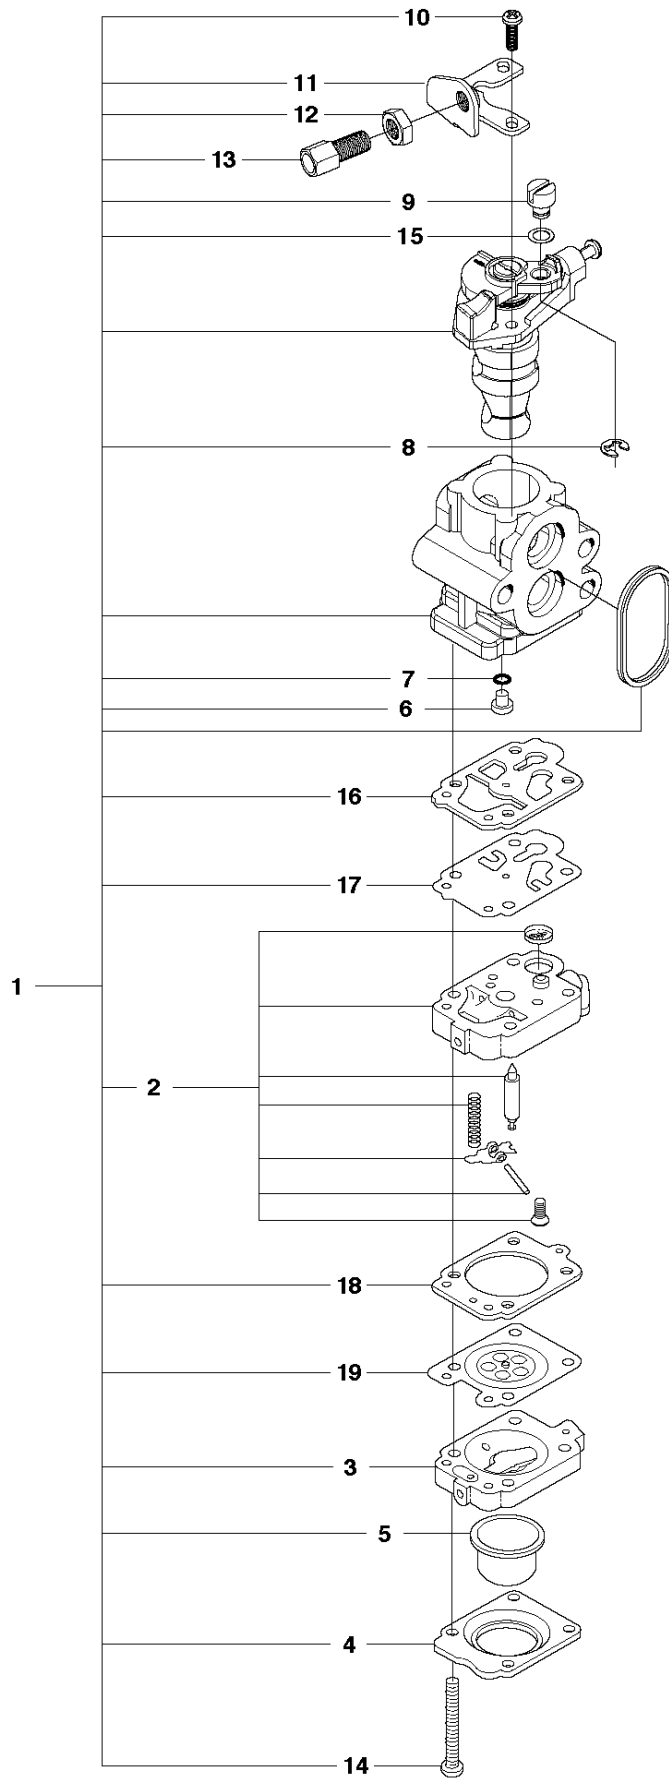

SPARE PARTS LIST

BLOWERS

530 BT, 2012-10 -

Q 530BT
Accessories
Zubehöre
Accessoires
Acessorios
Tillbehör

ACCESSORIES

530 BT, 2012-10 -

Ref	Part No	Description	Remark	QTY	KIT
1	521 53 30-01	SOCKET		1	
2	544 40 00-02	HANDLEBAR ASSY		1	
3	537 24 13-01	HANDLEBAR		1	2
4	537 29 29-01	BRACKET		1	2
5	511 67 50-01	HOLDER		1	2
6	502 20 40-01	KNOB		1	2
7	725 23 47-51	SCREW EHHM		1	2
8	725 53 25-55	SCREW IHSCM		1	2
9	731 23 14-01	HEXAGON NUT		2	2
10	537 17 29-01	COVER		1	2
11	537 17 28-01	HANDLE		1	2
12	503 20 02-45	SCREW IHSCFM		1	2
13	731 23 14-01	HEXAGON NUT		1	2
14	502 44 40-01	TUBE		1	

P 530BT
Walbro WYA-73

CARBURETOR

530 BT, 2012-10 -

Ref	Part No	Description	Remark	QTY	KIT
1	504 11 61-01	CARBURETTOR		1	
2	502 23 84-01	CARBURETTOR BODY		1	1
3	506 74 09-01	BODY		1	1
4	506 74 10-01	COVER		1	1
5	505 30 67-01	PUMP		1	1
6	502 23 86-01	JET		1	1
7	505 30 75-01	O-RING		1	1
8	506 73 86-01	RING		1	1
9	506 74 12-01	SWIVEL		1	1
10	505 30 79-01	SCREW		2	1
11	506 74 60-01	BRACKET		1	1
12	506 61 26-01	NUT		1	1
13	506 74 13-01	SCREW		1	1
14	506 74 11-01	SCREW		4	1
15	506 74 61-01	WASHER		1	1
16	544 36 43-01	GASKET		1	1
17	544 36 44-01	DIAPHRAGM CARBURETTOR		1	1
18	544 36 45-01	GASKET		1	1
19	506 68 98-01	DIAPHRAGM		1	1

CARBURETOR & AIR FILTER

530 BT, 2012-10 -

Ref	Part No	Description	Remark	QTY	KIT
1	504 11 52-01	COVER		1	
2	504 11 51-01	KNOB		1	1
3	581 36 21-01	AIR FILTER		1	
4	504 11 66-01	BODY&SCREEN		1	
5	585 51 21-01	DECAL		1	
6	581 37 89-01	BOLT		2	
7	504 11 62-01	GASKET		1	
8	504 11 61-01	CARBURETTOR		1	
9	581 37 85-01	BOLT		4	
10	504 11 63-01	INSULATION		1	
11	504 11 64-01	GASKET		1	

Ref	Part No	Description	Remark	QTY	KIT
1	504 14 75-01	FRAME		1	
2	504 14 82-01	PAD		1	
3	544 27 02-01	CLIP		6	2
4	513 66 73-01	DAMPER		2	
5	513 66 75-01	NUT		2	
6	504 14 93-01	HOLDER		1	
7	504 14 95-01	SPRING		1	
8	504 14 90-01	PLATE		1	
9	512 84 81-01	SCREW		3	
10	504 14 92-01	STOP		1	
11	587 12 27-01	DECAL		1	