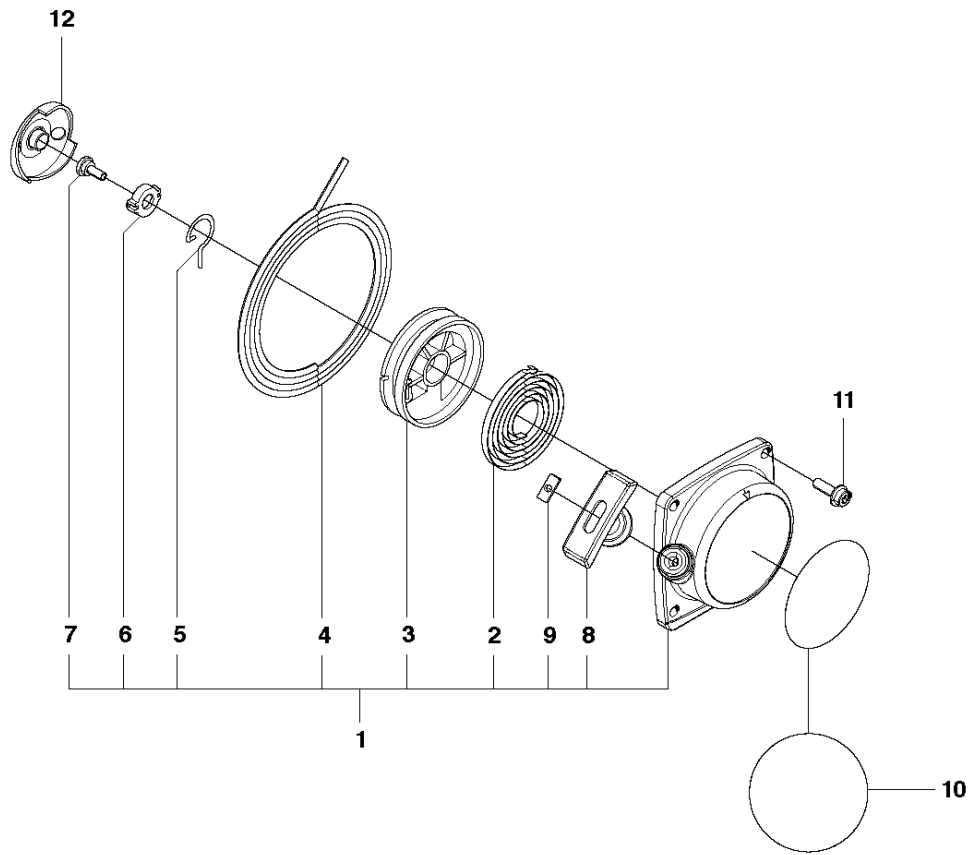

D 530BT

STARTER

530 BT, 2012-10 -

Ref	Part No	Description	Remark	QTY	KIT
1	504 11 41-01	STARTER ASSY		1	
2	504 11 50-01	SPRING.SPIRAL		1	1
3	504 11 47-01	REEL		1	1
4	504 11 49-01	ROPE		1	1
5	504 11 48-01	ARM		1	1
6	504 11 46-01	COLLAR		1	1
7	515 36 71-01	SCREW		1	1
8	505 30 34-01	KNOB		1	1
9	504 11 40-01	STARTER HANDLE		1	1
10	580 90 00-01	DECAL		1	
11	581 37 92-01	BOLT		4	
12	504 11 44-01	PULLEY		1