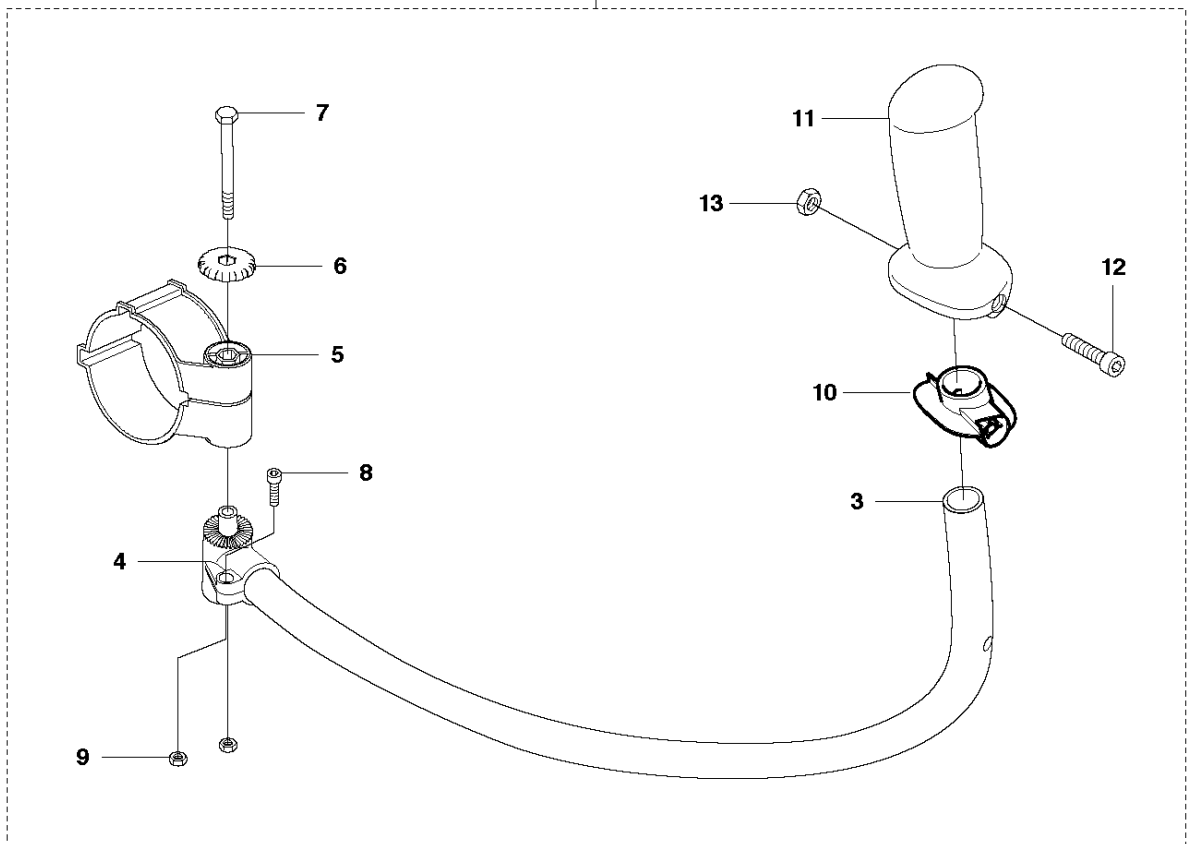

SPARE PARTS LIST

BLOWERS

530 BT, 2012-10 -

Q 530BT
Accessories
Zubehöre
Accessoires
Acessorios
Tillbehör

ACCESSORIES

530 BT, 2012-10 -

Ref	Part No	Description	Remark	QTY	KIT
1	521 53 30-01	SOCKET		1	
2	544 40 00-02	HANDLEBAR ASSY		1	
3	537 24 13-01	HANDLEBAR		1	2
4	537 29 29-01	BRACKET		1	2
5	511 67 50-01	HOLDER		1	2
6	502 20 40-01	KNOB		1	2
7	725 23 47-51	SCREW EHHM		1	2
8	725 53 25-55	SCREW IHSCM		1	2
9	731 23 14-01	HEXAGON NUT		2	2
10	537 17 29-01	COVER		1	2
11	537 17 28-01	HANDLE		1	2
12	503 20 02-45	SCREW IHSCFM		1	2
13	731 23 14-01	HEXAGON NUT		1	2
14	502 44 40-01	TUBE		1	

P 530BT
Walbro WYA-73

CARBURETOR

530 BT, 2012-10 -

Ref	Part No	Description	Remark	QTY	KIT
1	504 11 61-01	CARBURETTOR		1	
2	502 23 84-01	CARBURETTOR BODY		1	1
3	506 74 09-01	BODY		1	1
4	506 74 10-01	COVER		1	1
5	505 30 67-01	PUMP		1	1
6	502 23 86-01	JET		1	1
7	505 30 75-01	O-RING		1	1
8	506 73 86-01	RING		1	1
9	506 74 12-01	SWIVEL		1	1
10	505 30 79-01	SCREW		2	1
11	506 74 60-01	BRACKET		1	1
12	506 61 26-01	NUT		1	1
13	506 74 13-01	SCREW		1	1
14	506 74 11-01	SCREW		4	1
15	506 74 61-01	WASHER		1	1
16	544 36 43-01	GASKET		1	1
17	544 36 44-01	DIAPHRAGM CARBURETTOR		1	1
18	544 36 45-01	GASKET		1	1
19	506 68 98-01	DIAPHRAGM		1	1

CARBURETOR & AIR FILTER

530 BT, 2012-10 -

Ref	Part No	Description	Remark	QTY	KIT
1	504 11 52-01	COVER		1	
2	504 11 51-01	KNOB		1	1
3	581 36 21-01	AIR FILTER		1	
4	504 11 66-01	BODY&SCREEN		1	
5	585 51 21-01	DECAL		1	
6	581 37 89-01	BOLT		2	
7	504 11 62-01	GASKET		1	
8	504 11 61-01	CARBURETTOR		1	
9	581 37 85-01	BOLT		4	
10	504 11 63-01	INSULATION		1	
11	504 11 64-01	GASKET		1	

J 530BT

CYLINDER

530 BT, 2012-10 -

Ref	Part No	Description	Remark	QTY KIT	
1	586 93 12-01	CYLINDER		1	
2	504 11 88-01	COVER		1	1
3	504 11 89-01	COVER		1	1
4	504 11 90-01	GASKET		2	1
5	581 37 84-01	BOLT		4	1
6	584 27 37-01	BOLT		4	
7	504 11 91-01	GASKET		1	