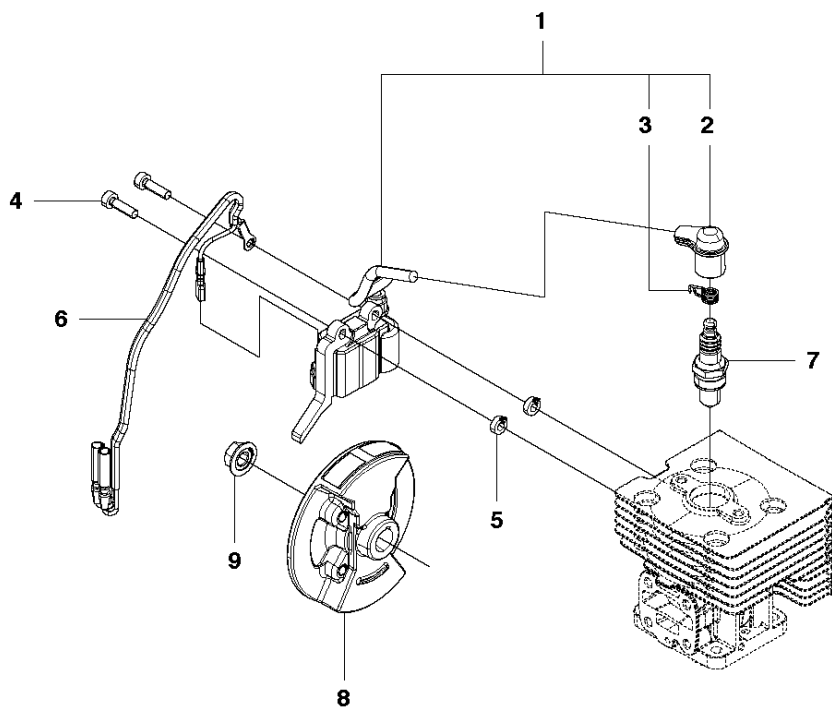

G 530BT

FUEL TANK

530 BT, 2012-10 -

Ref	Part No	Description	Remark	QTY KIT	
1A	581 41 53-01	FUEL TANK	EU	1	
1B	584 14 80-01	FUEL TANK	US	1	
2	586 35 96-01	HOSE ASSY		1	1
3	503 44 32-01	FUEL FILTER		1	1
4	506 70 70-01	CLIP		1	1
5	578 93 15-03	FUEL CAP ASSY		1	1
10	544 27 31-01	SCREW		2	
11	504 11 78-02	DECAL		1	
12	506 74 15-01	CLIP		1	1

Ref	Part No	Description	Remark	QTY	KIT
1	522 51 90-01	HANDLE ASSY		1	
2	505 29 12-01	SCREW		2	1
3	502 24 49-01	HANDLE HALF		1	1
4	505 29 08-01	SCREW		1	1
5	735 58 35-01	WASHER		1	1
6	505 18 15-01	WASHER		1	1
7	537 37 39-01	SPRING		1	1
8	502 24 55-01	CONTROL		1	1
9	505 29 10-01	SCREW		1	1
10	502 24 60-01	RETAINER		1	1
11	537 17 42-01	SPRING THROTTLE TRIG		1	1
12	502 24 54-01	TRIGGER		1	1
13	505 56 79-01	SPRING		1	1
14	502 24 48-01	HANDLE HALF		1	1
15	502 64 17-01	PLATE		1	1
16	537 14 12-03	SHAFT PIVOT		1	1
17	510 91 12-01	NUT		1	1
18	502 24 53-01	HOLDER		1	1
19	503 22 65-01	SQUARE NUT		1	1
20	511 67 50-01	HOLDER		1	1
21	504 80 03-01	TURNING KNOB		1	1
22	725 23 44-51	SCREW EHHM		1	1
30	522 54 61-01	CABLE		1	1
31	522 48 30-01	CORD		1	1
32	522 54 62-01	TUBE		1	1
33	575 99 39-01	WIRING ASSY		1	1
34	537 22 63-01	CONNECTOR		1	1
35	537 22 62-01	CONNECTOR		1	1

Ref	Part No	Description	Remark	QTY KIT
1	585 14 97-01	HARNESS		1
2	585 14 98-01	HARNESS		1
3	544 27 00-01	CLIP		2

H 530BT

IGNITION SYSTEM

530 BT, 2012-10 -

Ref	Part No	Description	Remark	QTY	KIT
1	504 11 84-01	IGNITION MODULE		1	
2	511 39 83-01	HUB CAP		1	1
3	504 11 82-01	SPRING		1	1
4	585 69 83-01	BOLT		2	
5	504 11 86-01	SPACER		2	
6	511 39 41-01	CORD		1	
7	544 26 09-01	SPARK PLUG		1	
8	504 11 81-01	FLYWHEEL		1	
9	504 11 80-01	NUT		1	