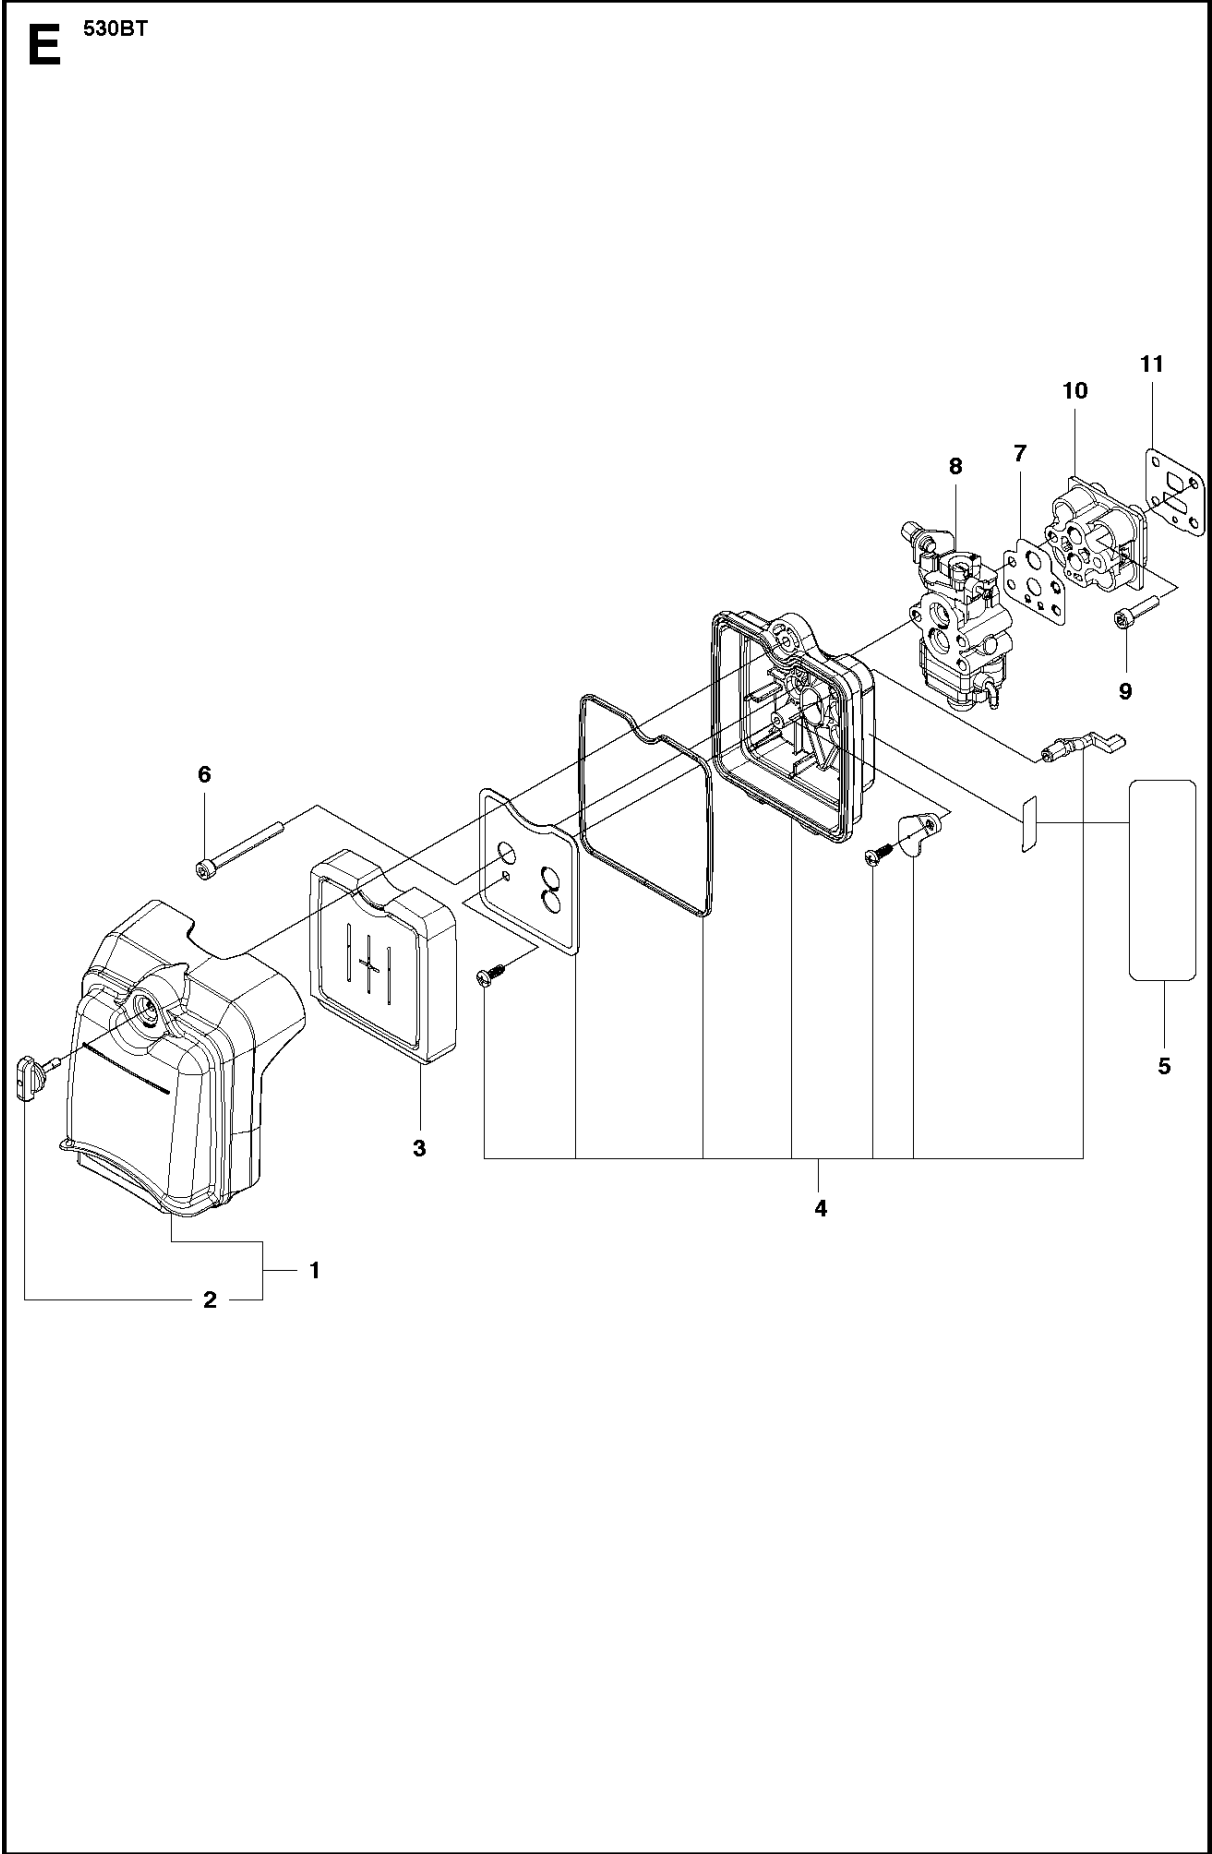

SPARE PARTS LIST

BLOWERS

530 BT, 2012-10 -

Q 530BT
Accessories
Zubehöre
Accessoires
Acessorios
Tillbehör

ACCESSORIES

530 BT, 2012-10 -

Ref	Part No	Description	Remark	QTY	KIT
1	521 53 30-01	SOCKET		1	
2	544 40 00-02	HANDLEBAR ASSY		1	
3	537 24 13-01	HANDLEBAR		1	2
4	537 29 29-01	BRACKET		1	2
5	511 67 50-01	HOLDER		1	2
6	502 20 40-01	KNOB		1	2
7	725 23 47-51	SCREW EHHM		1	2
8	725 53 25-55	SCREW IHSCM		1	2
9	731 23 14-01	HEXAGON NUT		2	2
10	537 17 29-01	COVER		1	2
11	537 17 28-01	HANDLE		1	2
12	503 20 02-45	SCREW IHSCFM		1	2
13	731 23 14-01	HEXAGON NUT		1	2
14	502 44 40-01	TUBE		1	

P 530BT
Walbro WYA-73

CARBURETOR

530 BT, 2012-10 -

Ref	Part No	Description	Remark	QTY	KIT
1	504 11 61-01	CARBURETTOR		1	
2	502 23 84-01	CARBURETTOR BODY		1	1
3	506 74 09-01	BODY		1	1
4	506 74 10-01	COVER		1	1
5	505 30 67-01	PUMP		1	1
6	502 23 86-01	JET		1	1
7	505 30 75-01	O-RING		1	1
8	506 73 86-01	RING		1	1
9	506 74 12-01	SWIVEL		1	1
10	505 30 79-01	SCREW		2	1
11	506 74 60-01	BRACKET		1	1
12	506 61 26-01	NUT		1	1
13	506 74 13-01	SCREW		1	1
14	506 74 11-01	SCREW		4	1
15	506 74 61-01	WASHER		1	1
16	544 36 43-01	GASKET		1	1
17	544 36 44-01	DIAPHRAGM CARBURETTOR		1	1
18	544 36 45-01	GASKET		1	1
19	506 68 98-01	DIAPHRAGM		1	1

CARBURETOR & AIR FILTER

530 BT, 2012-10 -

Ref	Part No	Description	Remark	QTY	KIT
1	504 11 52-01	COVER		1	
2	504 11 51-01	KNOB		1	1
3	581 36 21-01	AIR FILTER		1	
4	504 11 66-01	BODY&SCREEN		1	
5	585 51 21-01	DECAL		1	
6	581 37 89-01	BOLT		2	
7	504 11 62-01	GASKET		1	
8	504 11 61-01	CARBURETTOR		1	
9	581 37 85-01	BOLT		4	
10	504 11 63-01	INSULATION		1	
11	504 11 64-01	GASKET		1	

Ref	Part No	Description	Remark	QTY	KIT
1	504 14 75-01	FRAME		1	
2	504 14 82-01	PAD		1	
3	544 27 02-01	CLIP		6	2
4	513 66 73-01	DAMPER		2	
5	513 66 75-01	NUT		2	
6	504 14 93-01	HOLDER		1	
7	504 14 95-01	SPRING		1	
8	504 14 90-01	PLATE		1	
9	512 84 81-01	SCREW		3	
10	504 14 92-01	STOP		1	
11	587 12 27-01	DECAL		1	