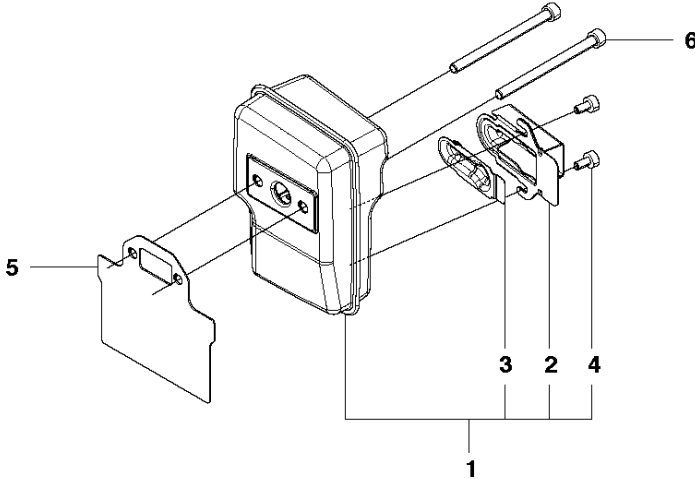

F 530BT

MUFFLER

530 BT, 2012-10 -

Ref	Part No	Description	Remark	QTY	KIT
1	504 11 70-01	MUFFLER ASSY		1	
2	504 11 73-01	EXHAUST DUCT		1	1
3	504 11 72-01	SPARK ARRESTER		1	1
4	584 27 36-01	BOLT		2	1
5	504 11 71-01	GASKET		1	
6	581 37 91-01	BOLT		2