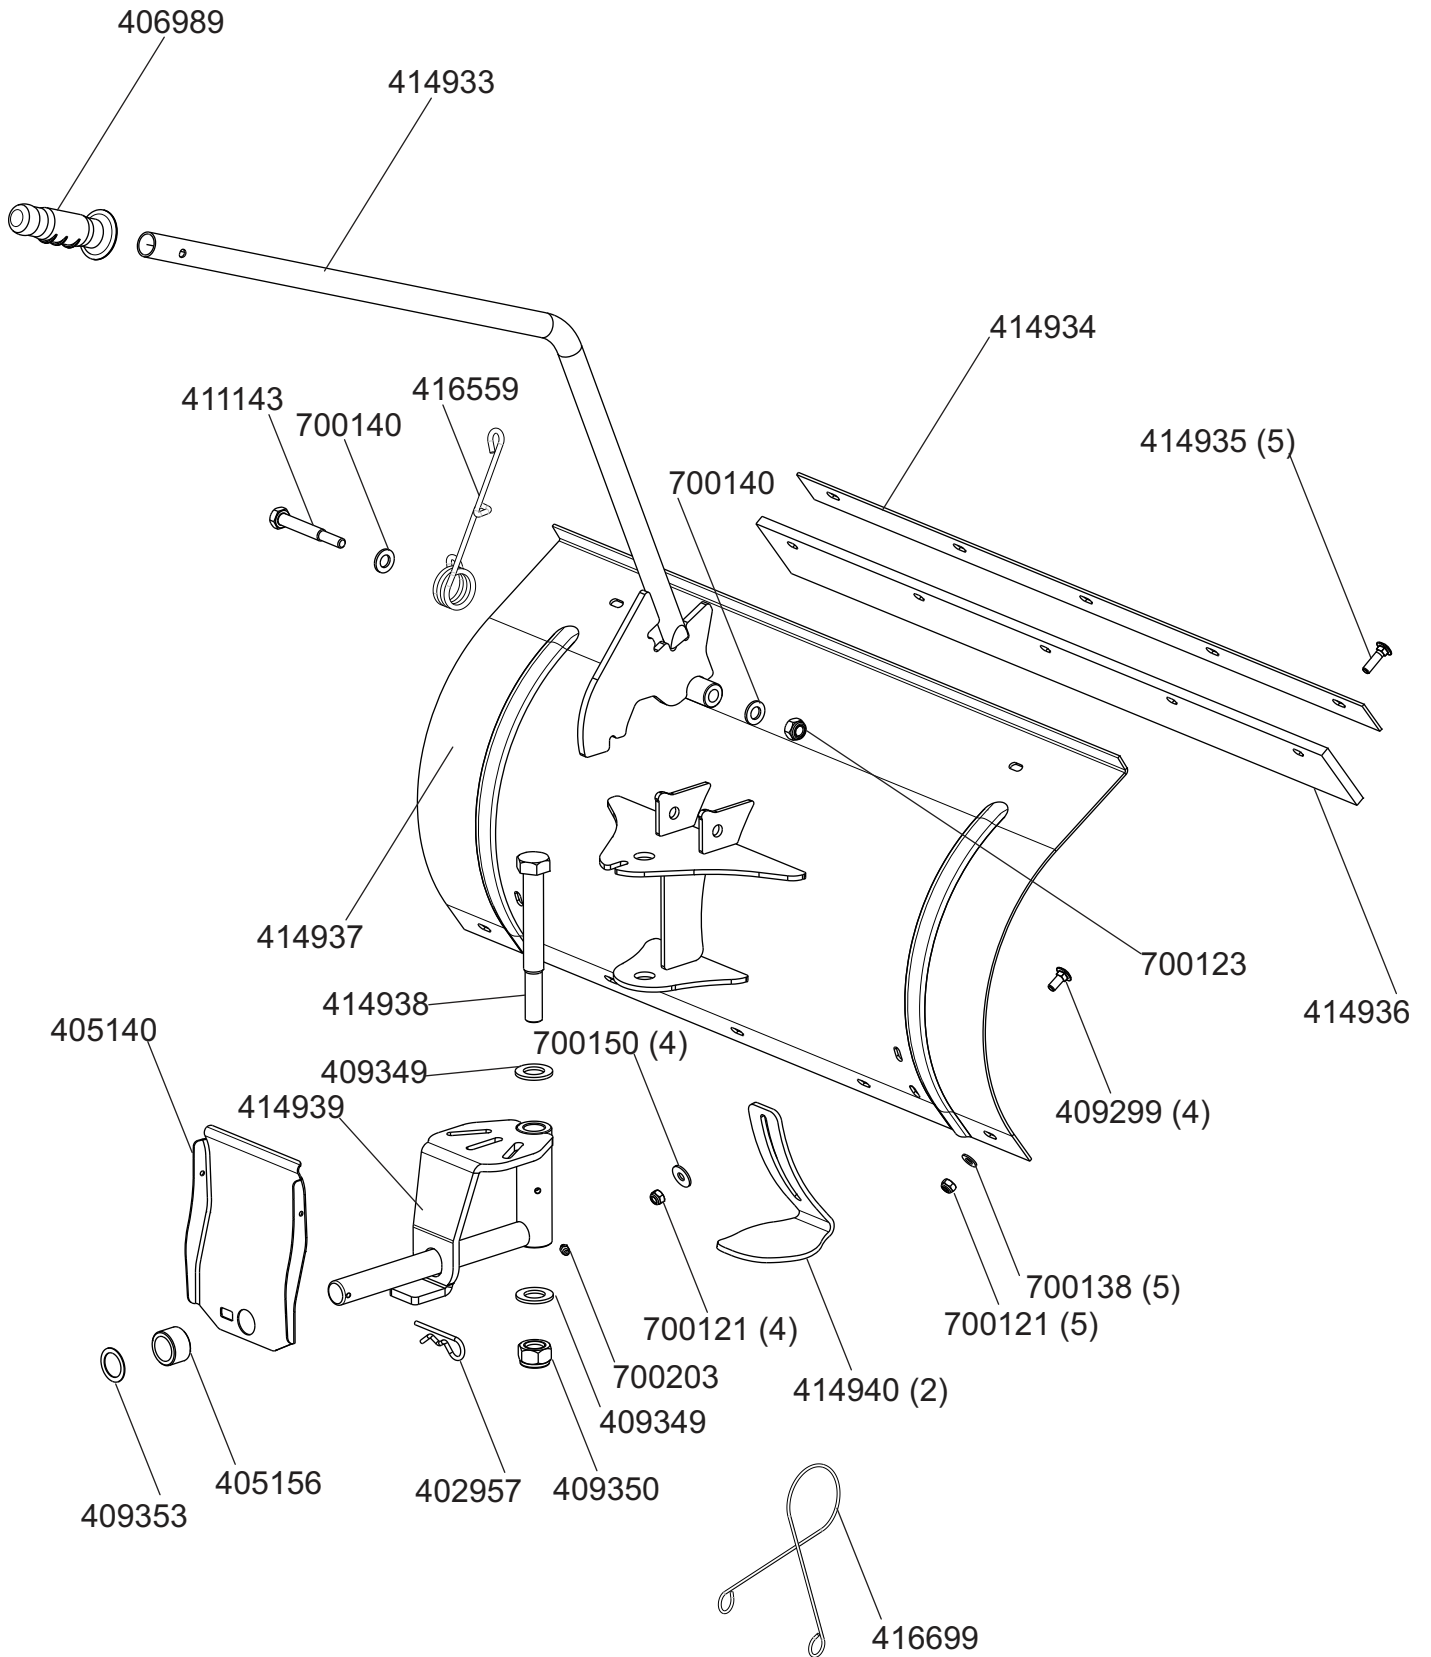

# Universal-Schneeräumschild

Art. Nr. 113 267

# AL-KO

E 113267 1/1

a	b	c	d	e	f
08-2015	*	*	*	*	*