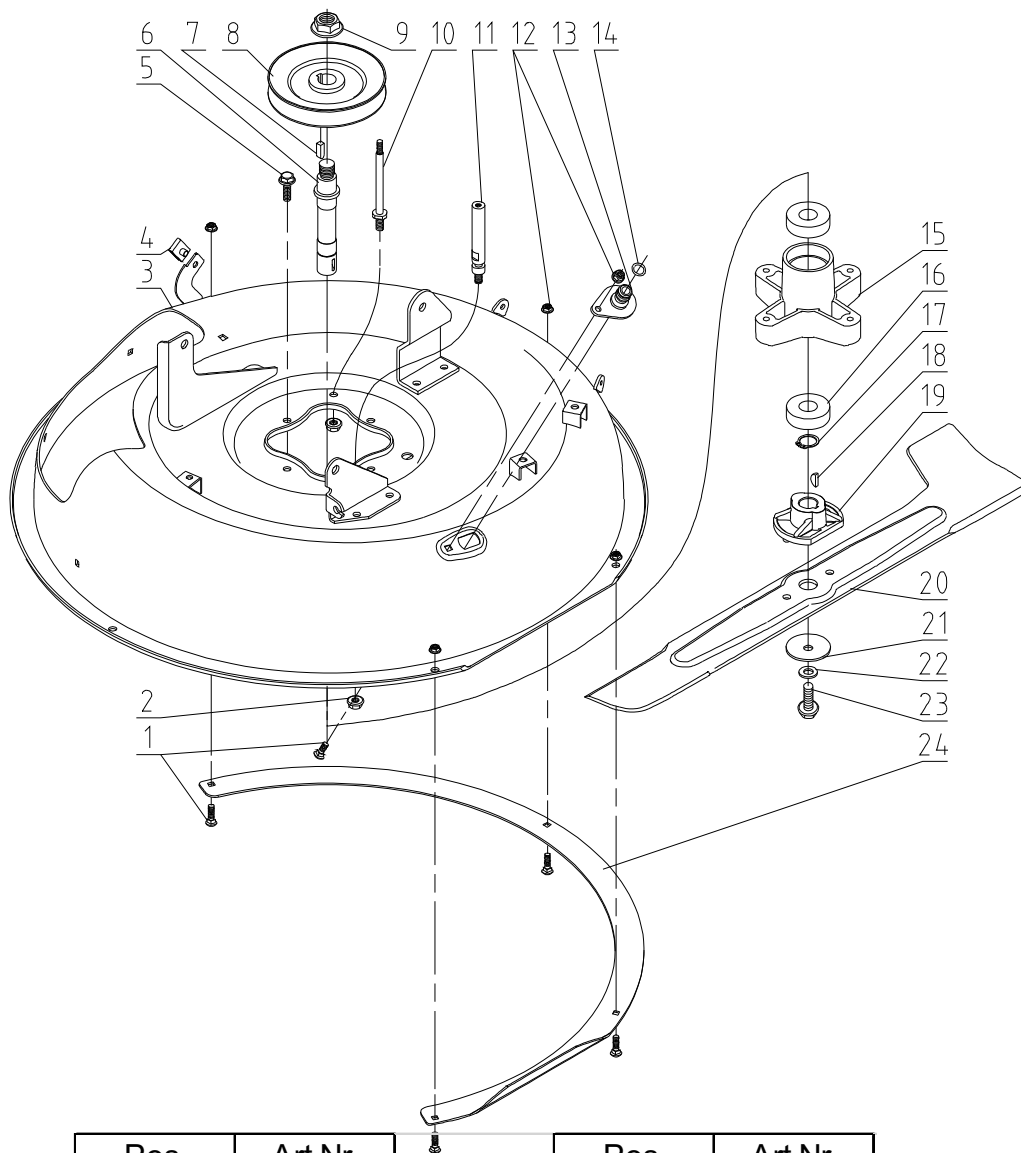

Rider R7-62.5

Art. Nr. 127306

K

Pos.	Art.Nr.	Pos.	Art.Nr.
1	416159	13	416169
2	416005	14	416170
3	416160	15	416171
4	416161	16	416172
5	416162	17	416064
6	416163	18	416173
7	416164	19	416174
8	416165	20	441423
9	416166	21	416176
10	416167	22	416008
11	416168	23	416007
12	416014	24	476593

E 27306 12/19

a	b	c	d	e	f
*	*	*	*	*	*