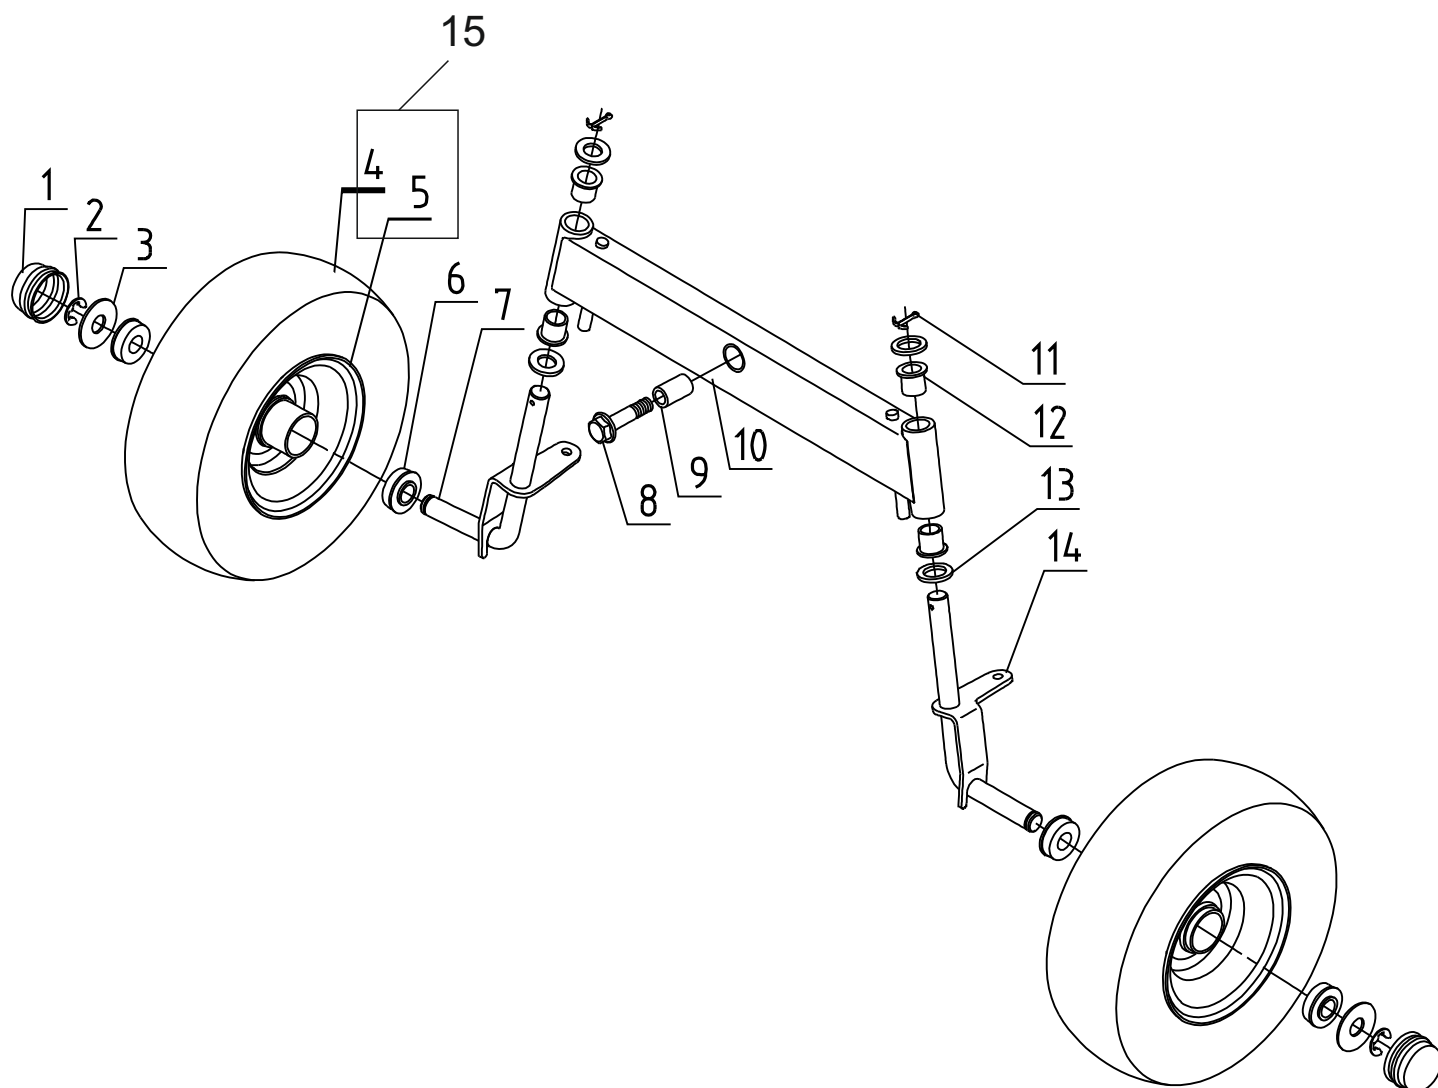

E 27306 9/19

a	b	c	d	e	f
*	*	*	*	*	*

Rider R7-62.5

Art. Nr. 127306

solo
by ALKO

I

Pos.	Art.Nr.		Pos.	Art.Nr.
1	416132		9	416139
2	416041		10	416140
3	416133		11	416141
4	416134		12	416142
5	417504		13	416143
6	416136		14	416144
7	416137		15	417506
8	416138			