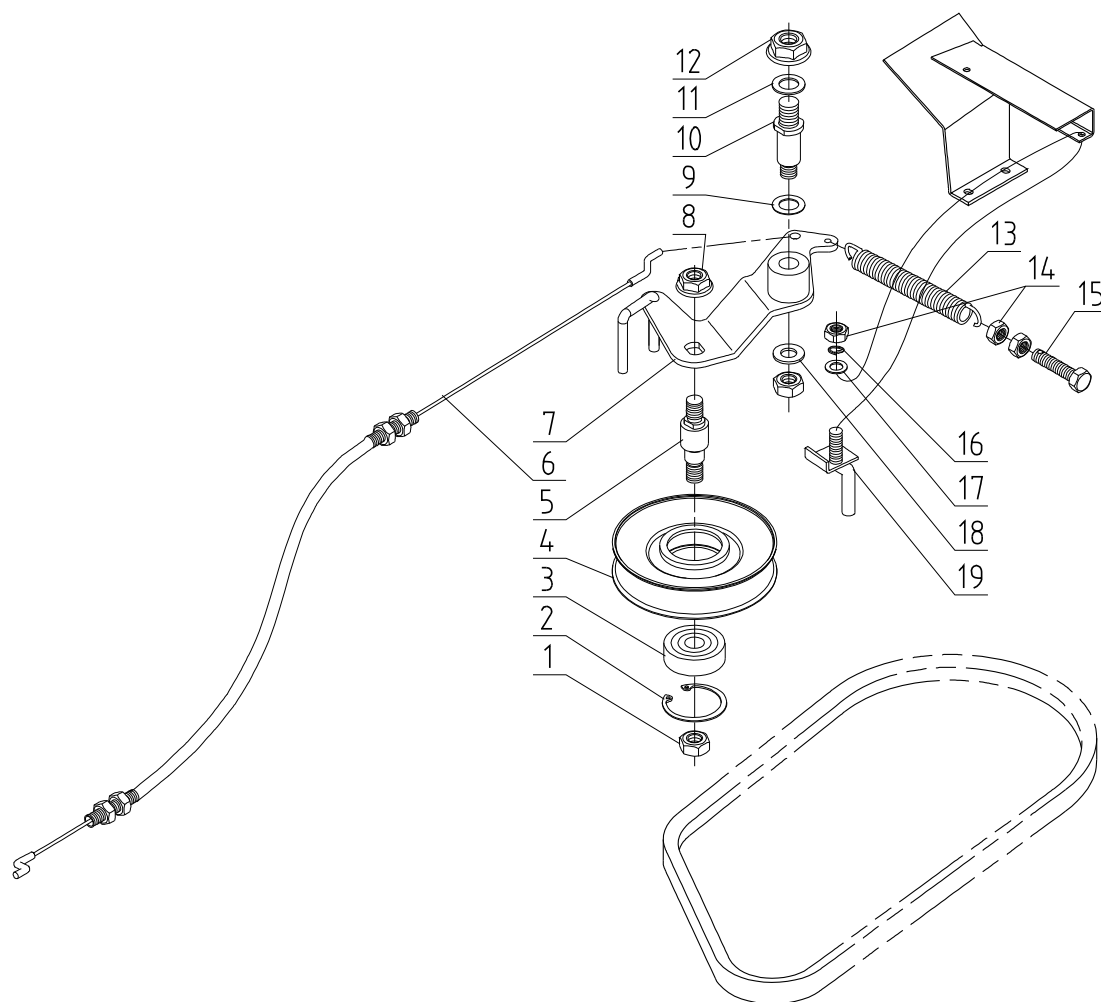

E 27306 6/19

a	b	c	d	e	f
*	*	*	*	*	*

Rider R7-62.5

Art. Nr. 127306

solo
by ALKO

F

Pos.	Art.Nr.		Pos.	Art.Nr.
1	416069		11	416075
2	417495		12	416099
3	417496		13	416083
4	417497		14	416057
5	416071		15	416100
6	417503		16	416101
7	416097		17	416085
8	416072		18	416102
9	416073		19	416103
10	416098			