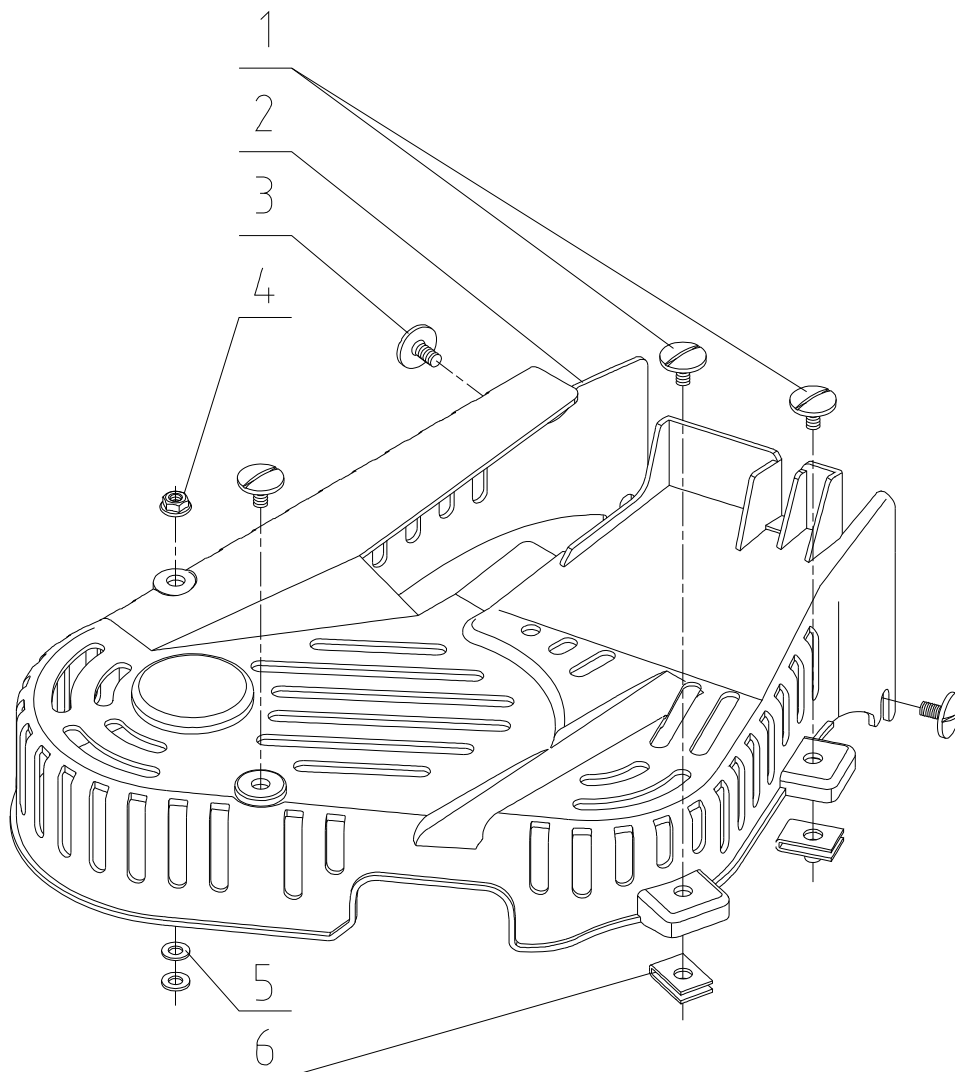

Rider R7-62.5

Art. Nr. 127306

solo
by ALKO

Pos.	Art.Nr.
1	416043
2	416212
3	416211
4	416014
5	416020
6	416161

E 27306 18/19

a	b	c	d	e	f
*	*	*	*	*	*