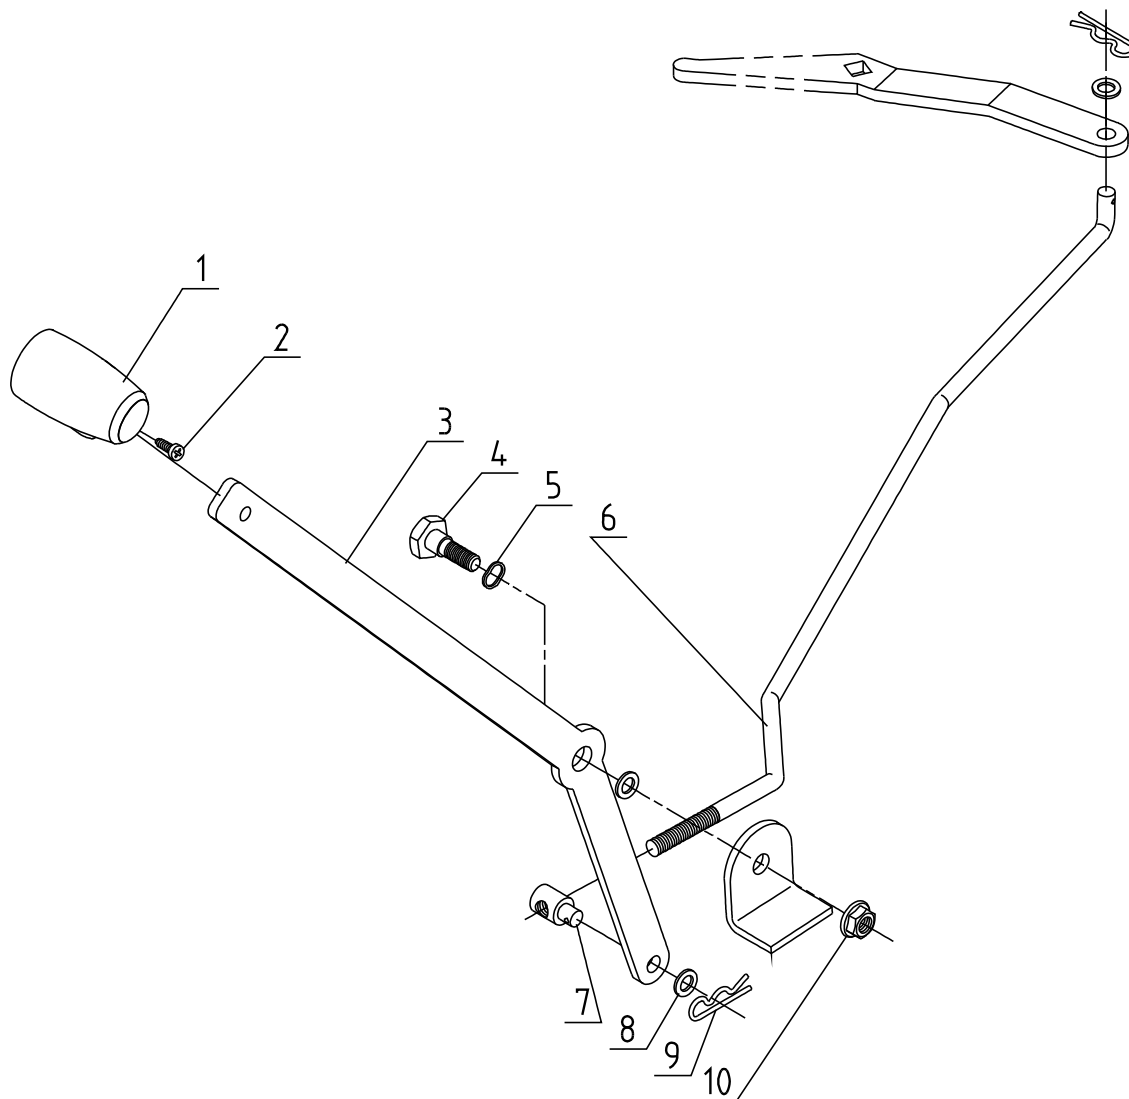

E 27306 12/19

a	b	c	d	e	f
*	*	*	*	*	*

Rider R7-62.5

Art. Nr. 127306

solo
by **AL-KO**

L

Pos.	Art.Nr.		Pos.	Art.Nr.
1	416094		6	416179
2	416095		7	416180
3	416178		8	416085
4	416219		9	416039
5	416086		10	416005