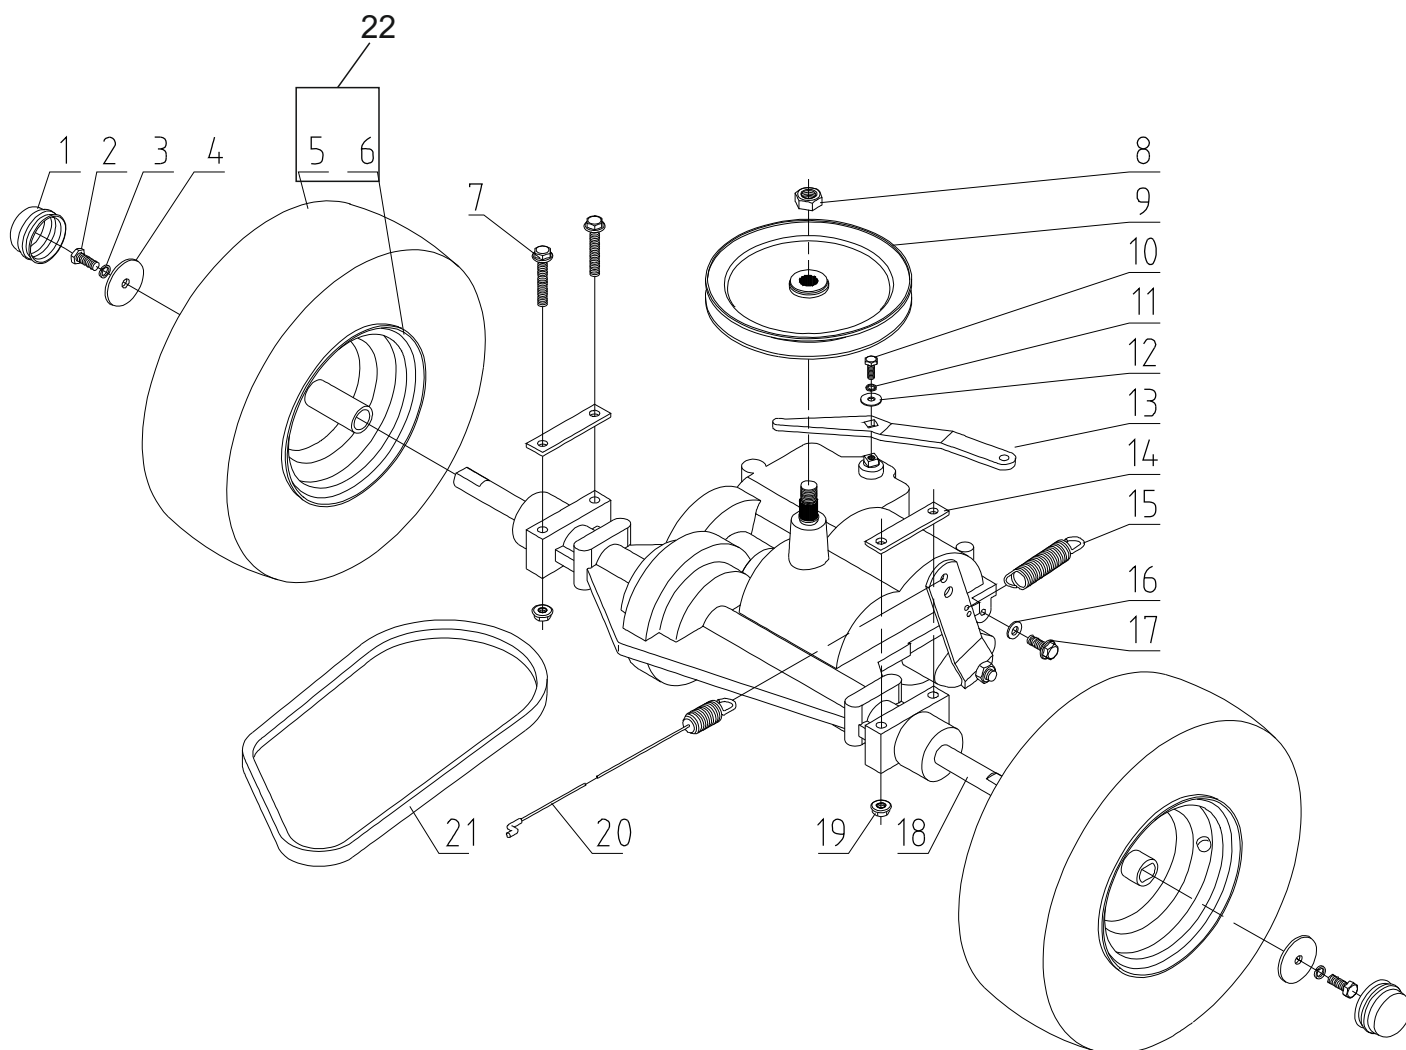

E 27306 14/19

a	b	c	d	e	f
*	*	*	*	*	*

Rider R7-62.5

Art. Nr. 127306

solo
by ALKO

M

Pos.	Art.Nr.	Pos.	Art.Nr.
1	416132	12	416191
2	416181	13	416192
3	416101	14	416193
4	416182	15	416194
5	417505	16	416085
6	416183	17	416052
7	416185	18	416195
8	416188	19	416005
9	416189	20	416196
10	416190	21	416197
11	416021	22	417507