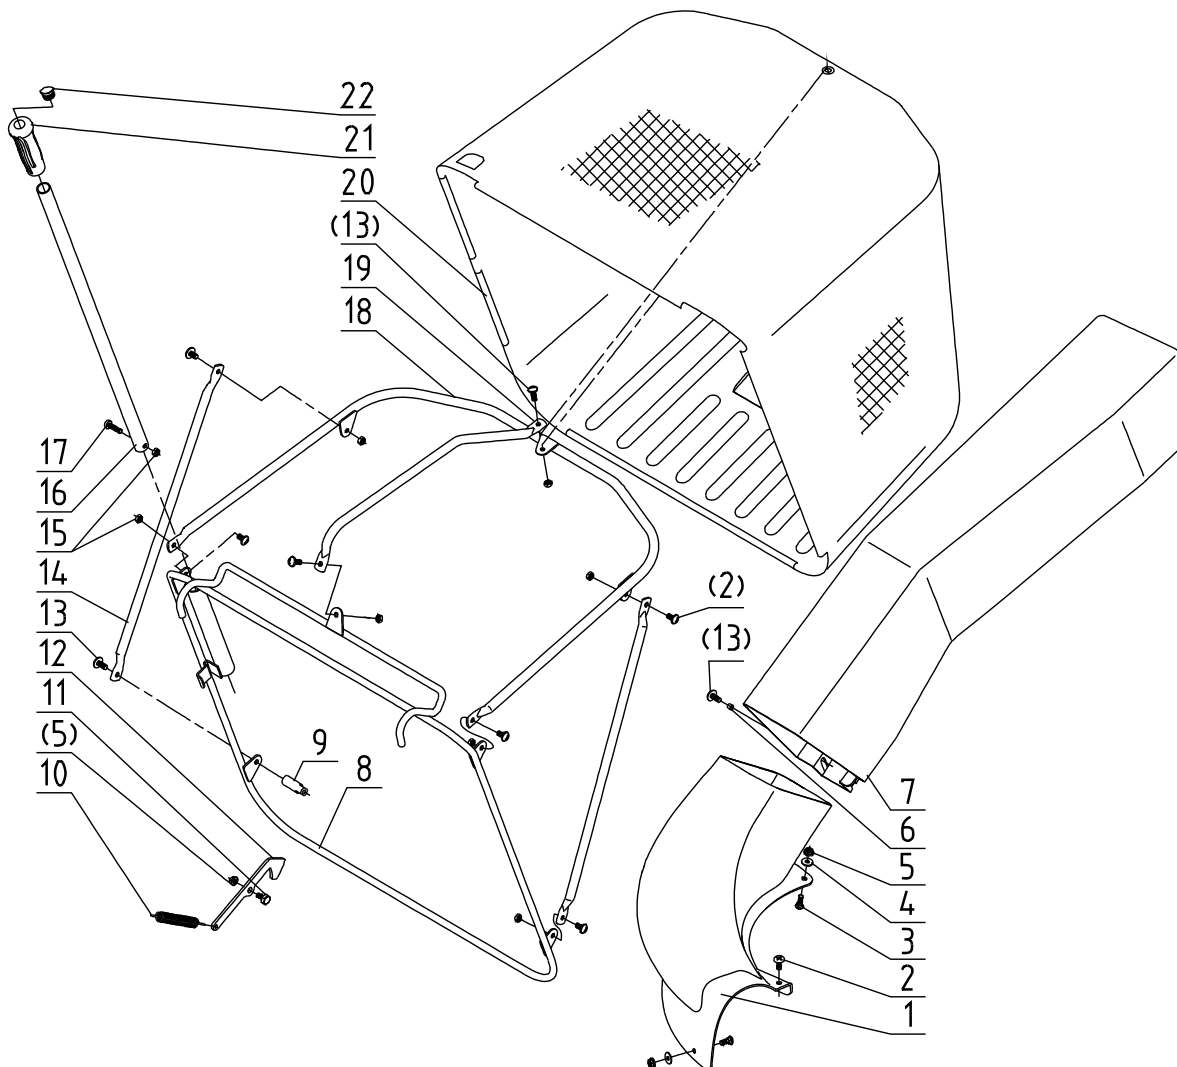

E 27306 16/19

a	b	c	d	e	f
*	*	*	*	*	*

Rider R7-62.5

Art. Nr. 127306

solo
by ALKO

0

Pos.	Art.Nr.	Pos.	Art.Nr.
1	416213	12	416220
2	416211	13	416159
3	416159	14	416221
4	416191	15	416031
5	416014	16	416222
6	416214	17	416223
7	416215	18	416224
8	416216	19	416225
9	416217	20	416226
10	416218	21	416016
11	416087	22	416227