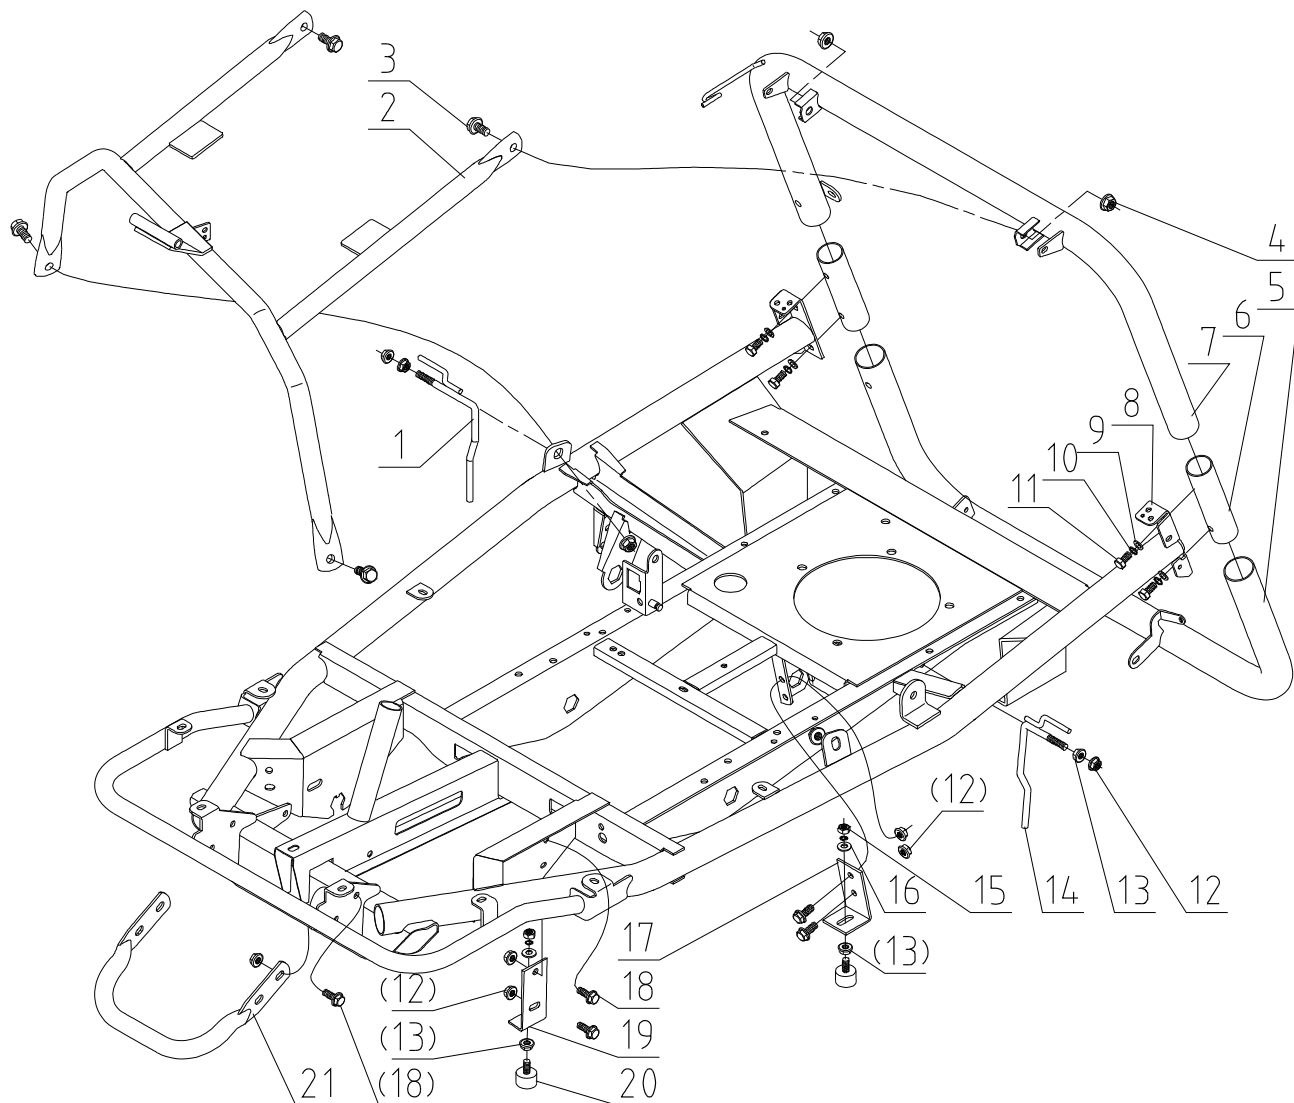

E 27306 10/19

a	b	c	d	e	f
*	*	*	*	*	*

Rider R7-62.5

Art. Nr. 127306

solo
by ALKO

J

Pos.	Art.Nr.	Pos.	Art.Nr.
1	416145	12	416005
2	416146	13	416034
3	416147	14	416154
4	416148	15	416057
5	416149	16	416085
6	416150	17	416155
7	416151	18	416032
8	416152	19	416156
9	417484	20	416157
10	416101	21	416158
11	416153		