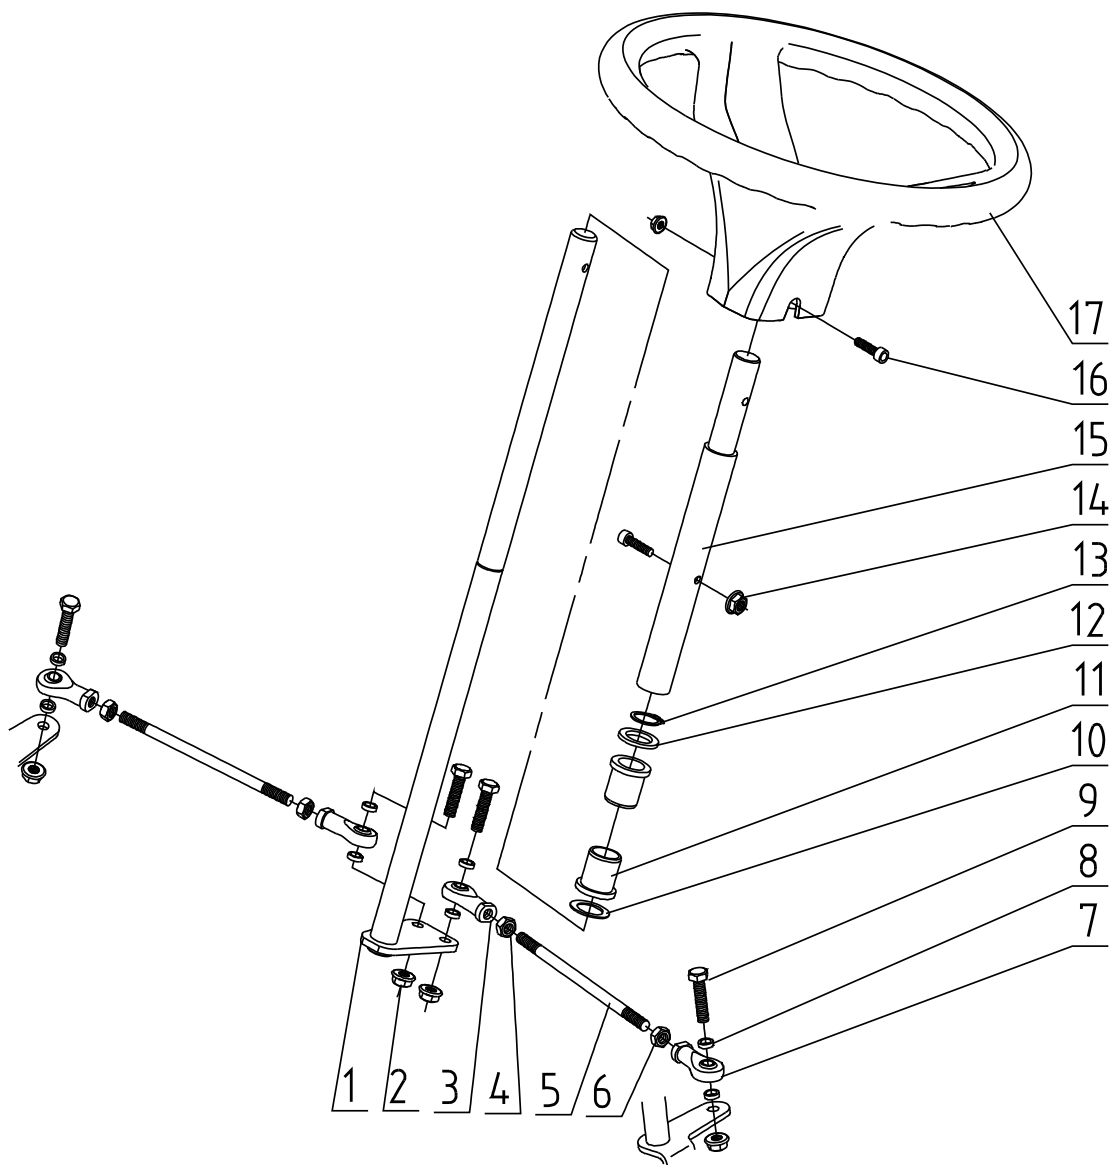

Rider R7-62.5

Art. Nr. 127306

D

Pos.	Art.Nr.		Pos.	Art.Nr.
1	416053		10	416061
2	416005		11	416062
3	416054		12	416063
4	416055		13	416064
5	416056		14	416014
6	416057		15	416065
7	416058		16	416066
8	416059		17	416067
9	416060