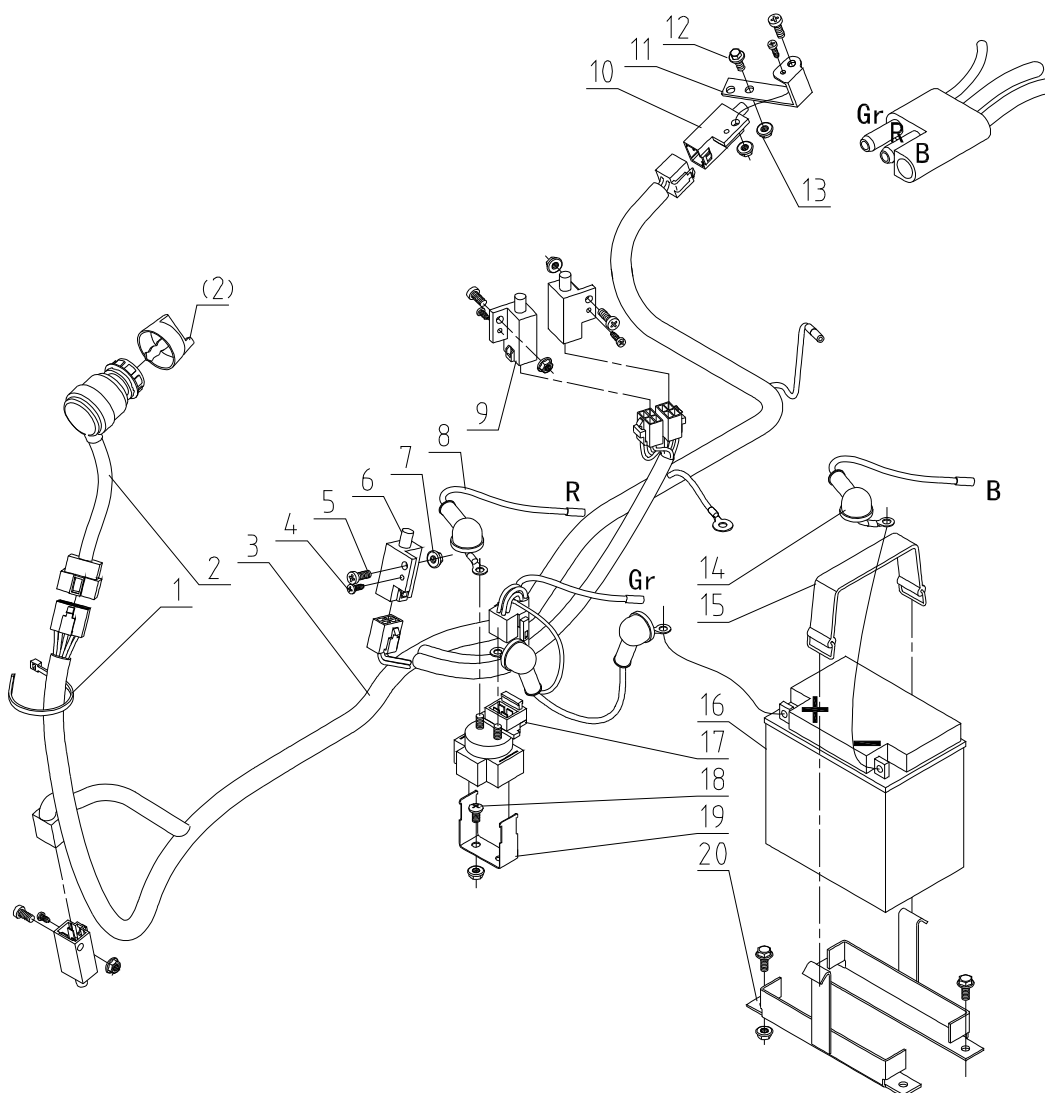

Rider R7-62.5

Art. Nr. 127306

G

Pos.	Art.Nr.		Pos.	Art.Nr.
1	416104		11	416114
2	416105		12	416015
(2)	417483		13	416014
3	416106		14	416117
4	416107		15	416118
5	416043		16	416119
6	416109		17	416120
7	416110		18	416043
8	416111		19	416121
9	416112		20	416122
10	416113