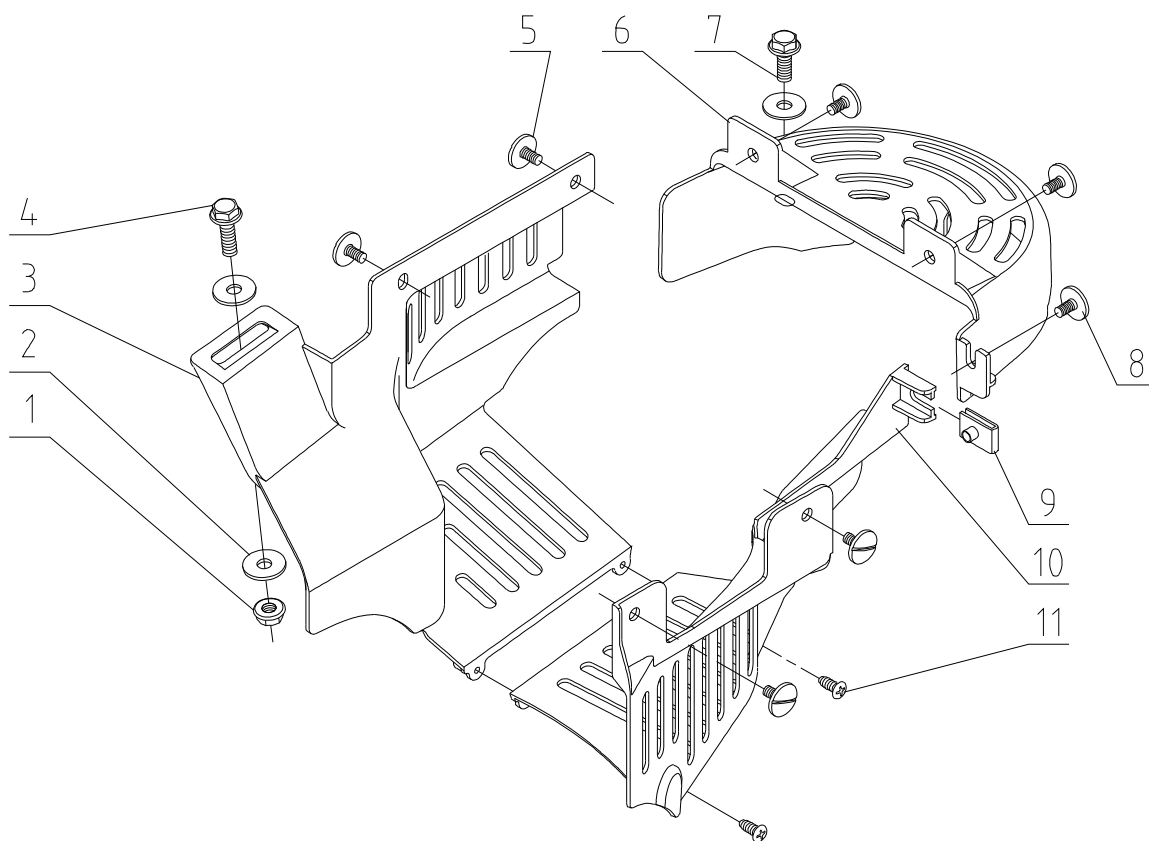

Rider R7-62.5

Art. Nr. 127306

solo
by **AL-KO**

Pos.	Art.Nr.	Pos.	Art.Nr.
1	416005	7	416186
2	416085	8	417490
3	417485	9	416161
4	416052	10	417492
5	417487	11	416202
6	417488		

E 27306 19/19

a	b	c	d	e	f
*	*	*	*	*	*