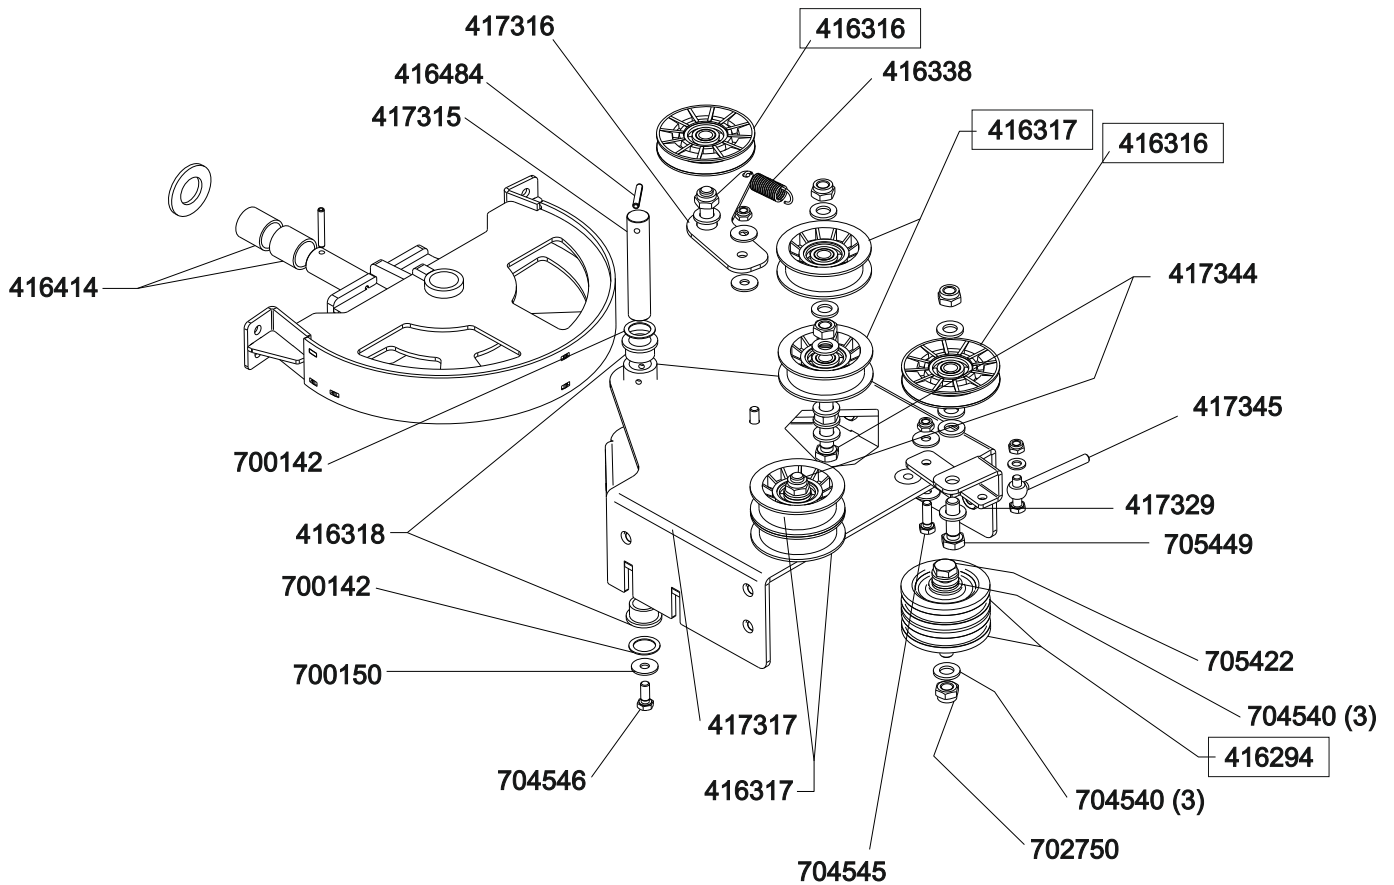

Geräteträger FC 13-90.6 HD 2WD

Art. Nr. 127381

Schraubenbeutel Art.Nr. 417458

E 27381 1/5

a	b	c	d	e	f
*	*	*	*	*	*

Geräteträger FC 13-90.6 HD 2WD

Art. Nr. 127381

solo
by ALKO

A

B

E 27381 2/5

a	b	c	d	e	f
*	*	*	*	*	*

Geräteträger FC 13-90.6 HD 2WD

Art. Nr. 127381

D

E

E 27381 3/5

a	b	c	d	e	f
*	*	*	*	*	*

Geräteträger FC 13-90.6 HD 2WD

Art. Nr. 127381

F

G

H

I

E 27381 4/5

a	b	c	d	e	f
*	*	*	*	*	*

Geräteträger FC 13-90.6 HD 2WD

Art. Nr. 127381

solo
by **AL-KO**

E 27381 5/5

a	b	c	d	e	f
*	*	*	*	*	*