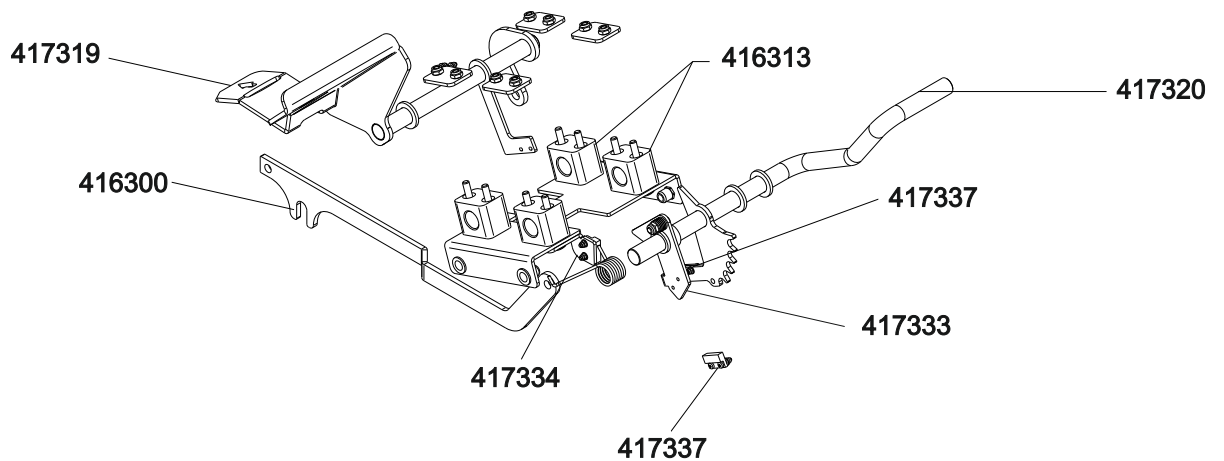

Geräteträger FC 13-90.6 HD 2WD

Art. Nr. 127381

Schraubenbeutel Art.Nr. 417458

E 27381 1/5

a	b	c	d	e	f
*	*	*	*	*	*

Geräteträger FC 13-90.6 HD 2WD

Art. Nr. 127381

solo
by ALKO

A

B

E 27381 2/5

a	b	c	d	e	f
*	*	*	*	*	*

Geräteträger FC 13-90.6 HD 2WD

Art. Nr. 127381

D

E

E 27381 3/5

a	b	c	d	e	f
*	*	*	*	*	*

Geräteträger FC 13-90.6 HD 2WD

Art. Nr. 127381

F

G

H

I

E 27381 4/5

a	b	c	d	e	f
*	*	*	*	*	*

Geräteträger FC 13-90.6 HD 2WD

Art. Nr. 127381

solo
by **AL-KO**

E 27381 5/5

a	b	c	d	e	f
*	*	*	*	*	*