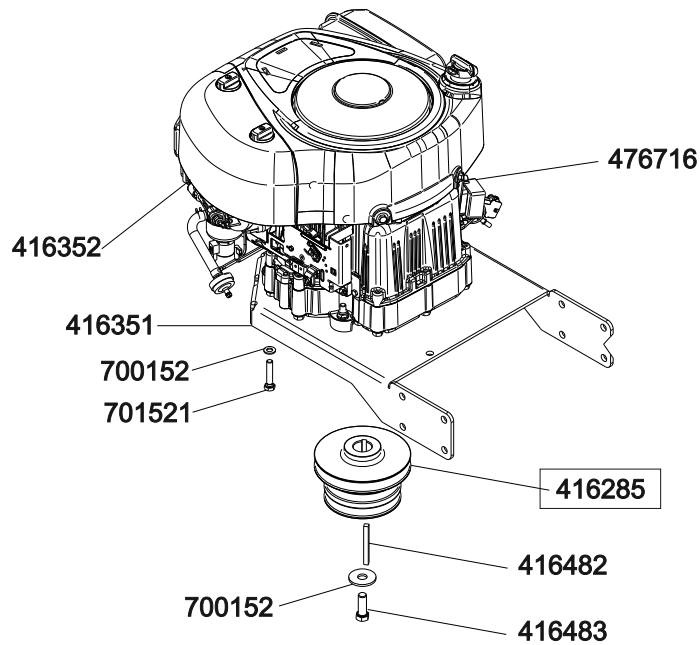

Geräteträger FC 13-90.6 HD 2WD

Art. Nr. 127381

Schraubenbeutel Art.Nr. 417458

E 27381 1/5

a	b	c	d	e	f
*	*	*	*	*	*

Geräteträger FC 13-90.6 HD 2WD

Art. Nr. 127381

solo
by ALKO

A

B

E 27381 2/5

a	b	c	d	e	f
*	*	*	*	*	*

Geräteträger FC 13-90.6 HD 2WD

Art. Nr. 127381

D

E

E 27381 3/5

a	b	c	d	e	f
*	*	*	*	*	*

Geräteträger FC 13-90.6 HD 2WD

Art. Nr. 127381

F

G

H

I

E 27381 4/5

a	b	c	d	e	f
*	*	*	*	*	*

Geräteträger FC 13-90.6 HD 2WD

Art. Nr. 127381

solo
by **AL-KO**

E 27381 5/5

a	b	c	d	e	f
*	*	*	*	*	*