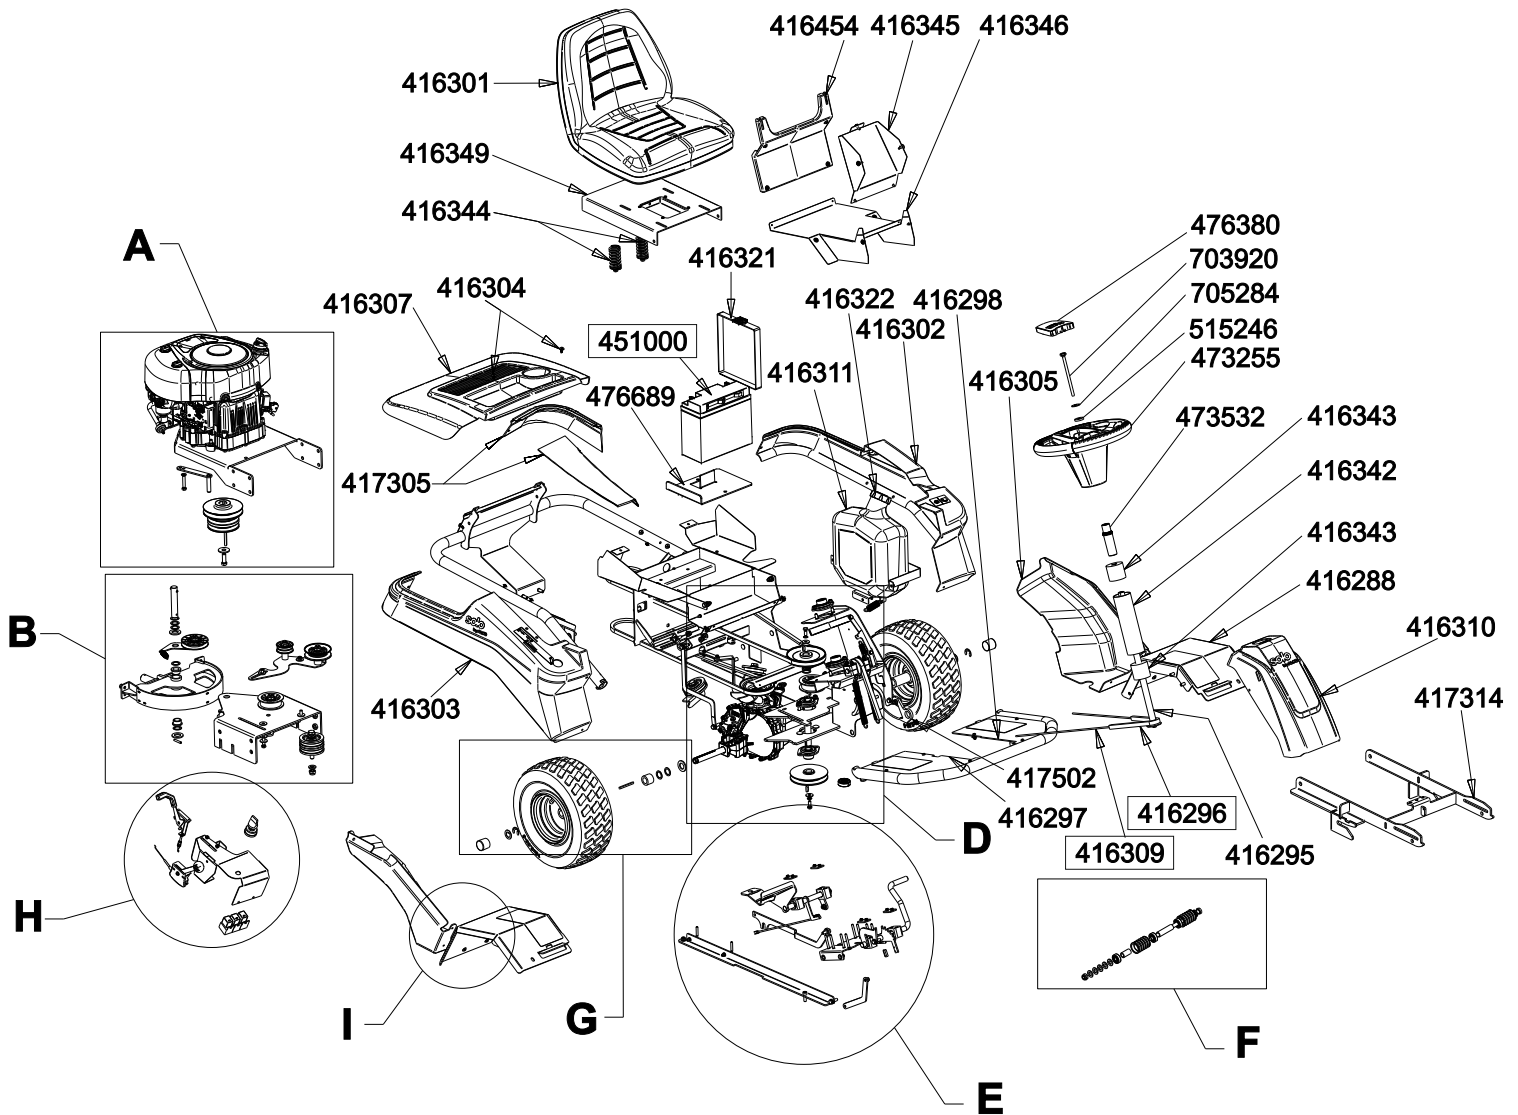

Geräteträger FC 13-90.6 HD 2WD

Art. Nr. 127381

Schraubenbeutel Art.Nr. 417458

E 27381 1/5

a	b	c	d	e	f
*	*	*	*	*	*

Geräteträger FC 13-90.6 HD 2WD

Art. Nr. 127381

solo
by ALKO

A

B

E 27381 2/5

a	b	c	d	e	f
*	*	*	*	*	*

Geräteträger FC 13-90.6 HD 2WD

Art. Nr. 127381

D

E

E 27381 3/5

a	b	c	d	e	f
*	*	*	*	*	*

Geräteträger FC 13-90.6 HD 2WD

Art. Nr. 127381

F

G

H

I

E 27381 4/5

a	b	c	d	e	f
*	*	*	*	*	*

Geräteträger FC 13-90.6 HD 2WD

Art. Nr. 127381

solo
by **AL-KO**

E 27381 5/5

a	b	c	d	e	f
*	*	*	*	*	*