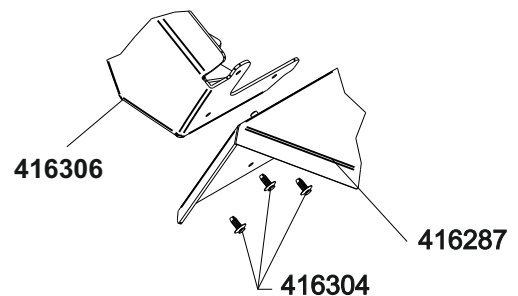

A

B

E 27381 2/5

a	b	c	d	e	f
*	*	*	*	*	*

Geräteträger FC 13-90.6 HD 2WD

Art. Nr. 127381

D

E

E 27381 3/5

a	b	c	d	e	f
*	*	*	*	*	*

Geräteträger FC 13-90.6 HD 2WD

Art. Nr. 127381

F

G

H

I

E 27381 4/5

a	b	c	d	e	f
*	*	*	*	*	*

Geräteträger FC 13-90.6 HD 2WD

Art. Nr. 127381

solo
by **AL-KO**

E 27381 5/5

a	b	c	d	e	f
*	*	*	*	*	*