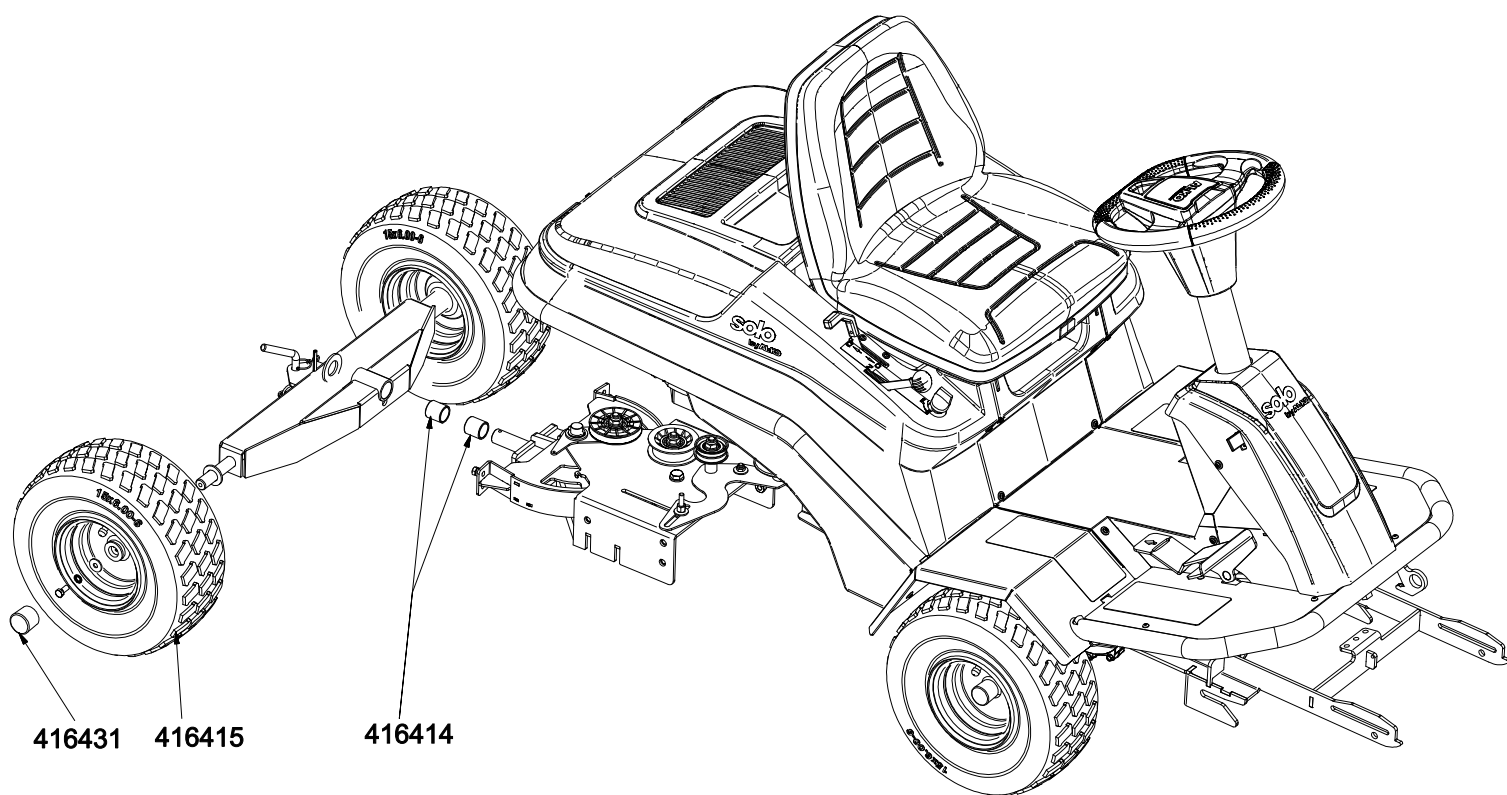

Geräteträger FC 13-90.6 HD 2WD

Art. Nr. 127381

solo
by **AL-KO**

E 27381 5/5

a	b	c	d	e	f
*	*	*	*	*	*