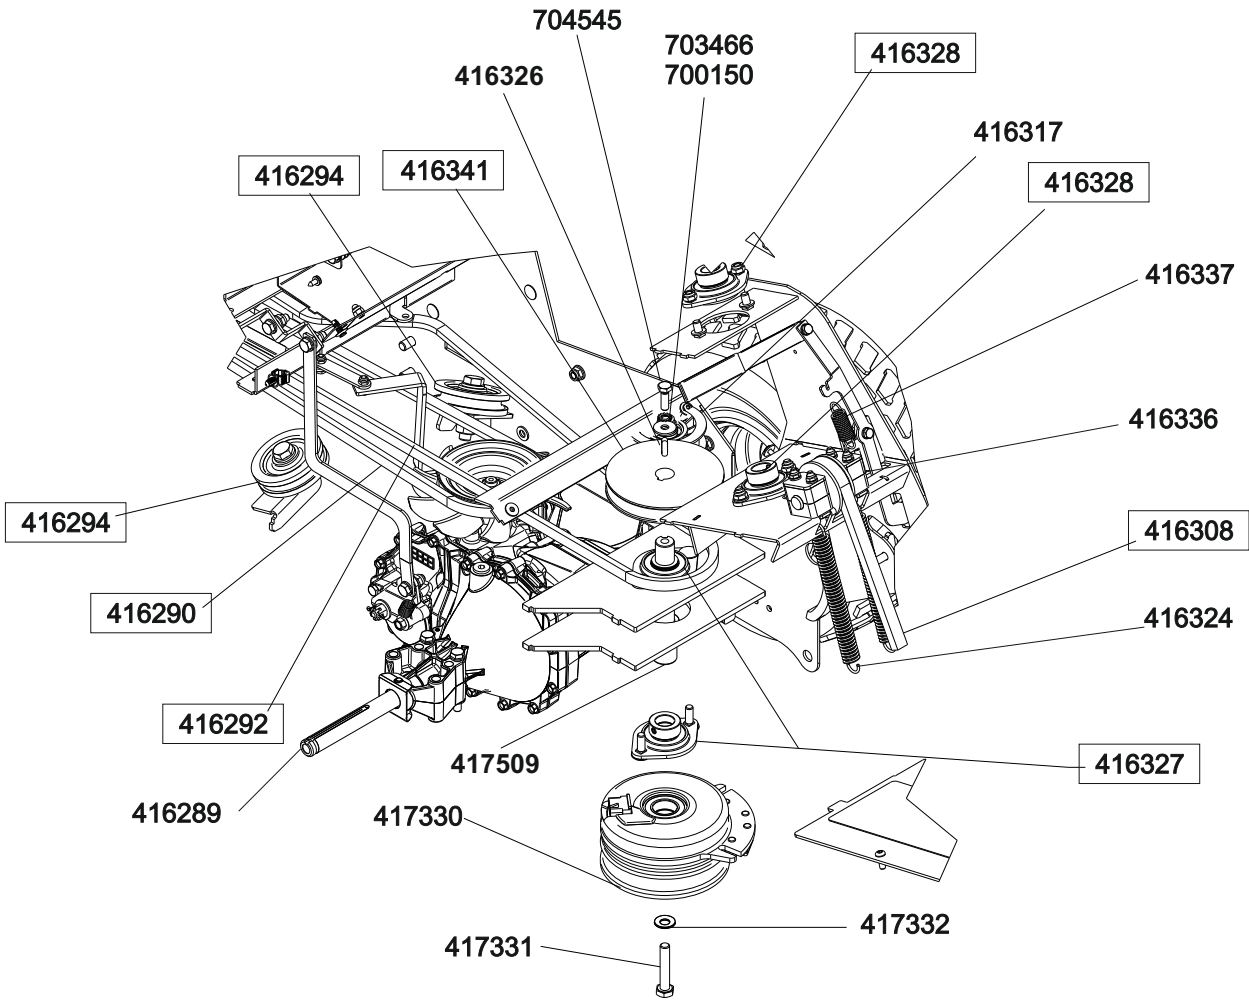

Geräteträger FC 13-90.6 HD 2WD

Art. Nr. 127381

Schraubenbeutel Art.Nr. 417458

E 27381 1/5

a	b	c	d	e	f
*	*	*	*	*	*

Geräteträger FC 13-90.6 HD 2WD

Art. Nr. 127381

solo
by ALKO

A

B

E 27381 2/5

a	b	c	d	e	f
*	*	*	*	*	*

Geräteträger FC 13-90.6 HD 2WD

Art. Nr. 127381

D

E

E 27381 3/5

a	b	c	d	e	f
*	*	*	*	*	*

Geräteträger FC 13-90.6 HD 2WD

Art. Nr. 127381

F

G

H

I

E 27381 4/5

a	b	c	d	e	f
*	*	*	*	*	*

Geräteträger FC 13-90.6 HD 2WD

Art. Nr. 127381

solo
by **AL-KO**

E 27381 5/5

a	b	c	d	e	f
*	*	*	*	*	*