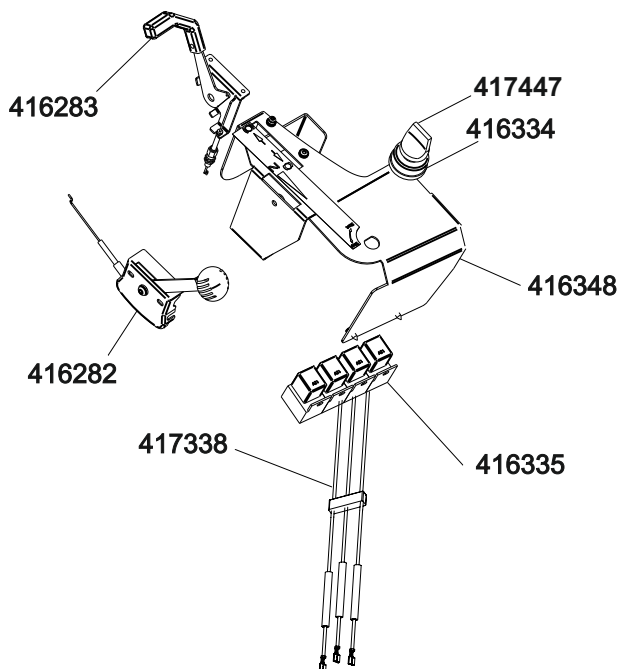

Geräteträger FC 13-90.6 HD 2WD

Art. Nr. 127381

Schraubenbeutel Art.Nr. 417458

E 27381 1/5

a	b	c	d	e	f
*	*	*	*	*	*

Geräteträger FC 13-90.6 HD 2WD

Art. Nr. 127381

solo
by ALKO

A

B

E 27381 2/5

a	b	c	d	e	f
*	*	*	*	*	*

Geräteträger FC 13-90.6 HD 2WD

Art. Nr. 127381

D

E

E 27381 3/5

a	b	c	d	e	f
*	*	*	*	*	*

Geräteträger FC 13-90.6 HD 2WD

Art. Nr. 127381

F

G

H

I

E 27381 4/5

a	b	c	d	e	f
*	*	*	*	*	*

Geräteträger FC 13-90.6 HD 2WD

Art. Nr. 127381

solo
by **AL-KO**

E 27381 5/5

a	b	c	d	e	f
*	*	*	*	*	*