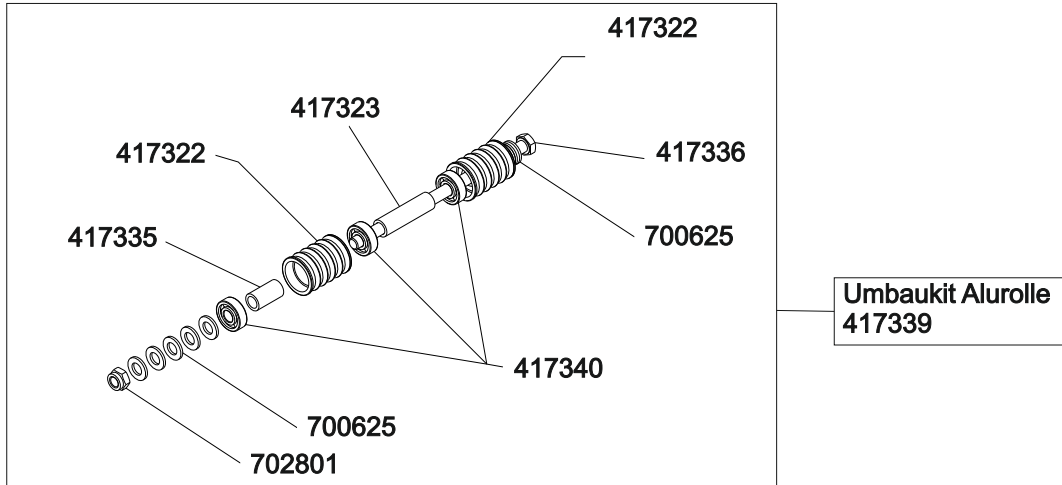

Geräteträger FC 13-90.6 HD 2WD

Art. Nr. 127381

Schraubenbeutel Art.Nr. 417458

E 27381 1/5

a	b	c	d	e	f
*	*	*	*	*	*

Geräteträger FC 13-90.6 HD 2WD

Art. Nr. 127381

solo
by ALKO

A

B

E 27381 2/5

a	b	c	d	e	f
*	*	*	*	*	*

Geräteträger FC 13-90.6 HD 2WD

Art. Nr. 127381

D

E

E 27381 3/5

a	b	c	d	e	f
*	*	*	*	*	*

Geräteträger FC 13-90.6 HD 2WD

Art. Nr. 127381

F

G

H

I

E 27381 4/5

a	b	c	d	e	f
*	*	*	*	*	*

Geräteträger FC 13-90.6 HD 2WD

Art. Nr. 127381

solo
by **AL-KO**

E 27381 5/5

a	b	c	d	e	f
*	*	*	*	*	*