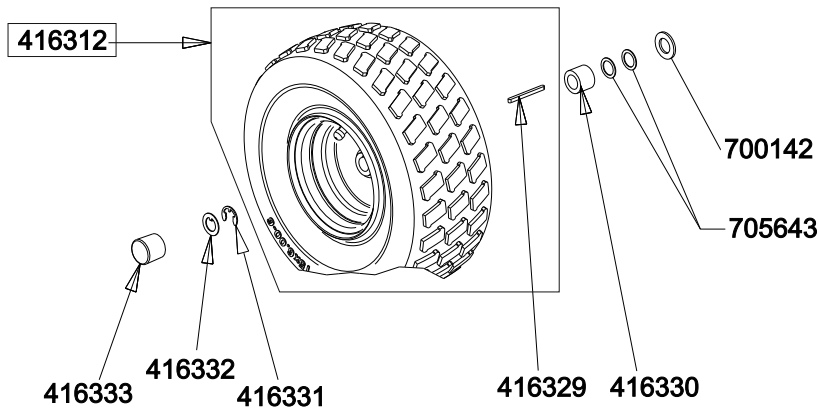

A

B

E 27381 2/5

a	b	c	d	e	f
*	*	*	*	*	*

Geräteträger FC 13-90.6 HD 2WD

Art. Nr. 127381

D

E

E 27381 3/5

a	b	c	d	e	f
*	*	*	*	*	*

Geräteträger FC 13-90.6 HD 2WD

Art. Nr. 127381

F

G

H

I

E 27381 4/5

a	b	c	d	e	f
*	*	*	*	*	*

Geräteträger FC 13-90.6 HD 2WD

Art. Nr. 127381

solo
by **AL-KO**

E 27381 5/5

a	b	c	d	e	f
*	*	*	*	*	*