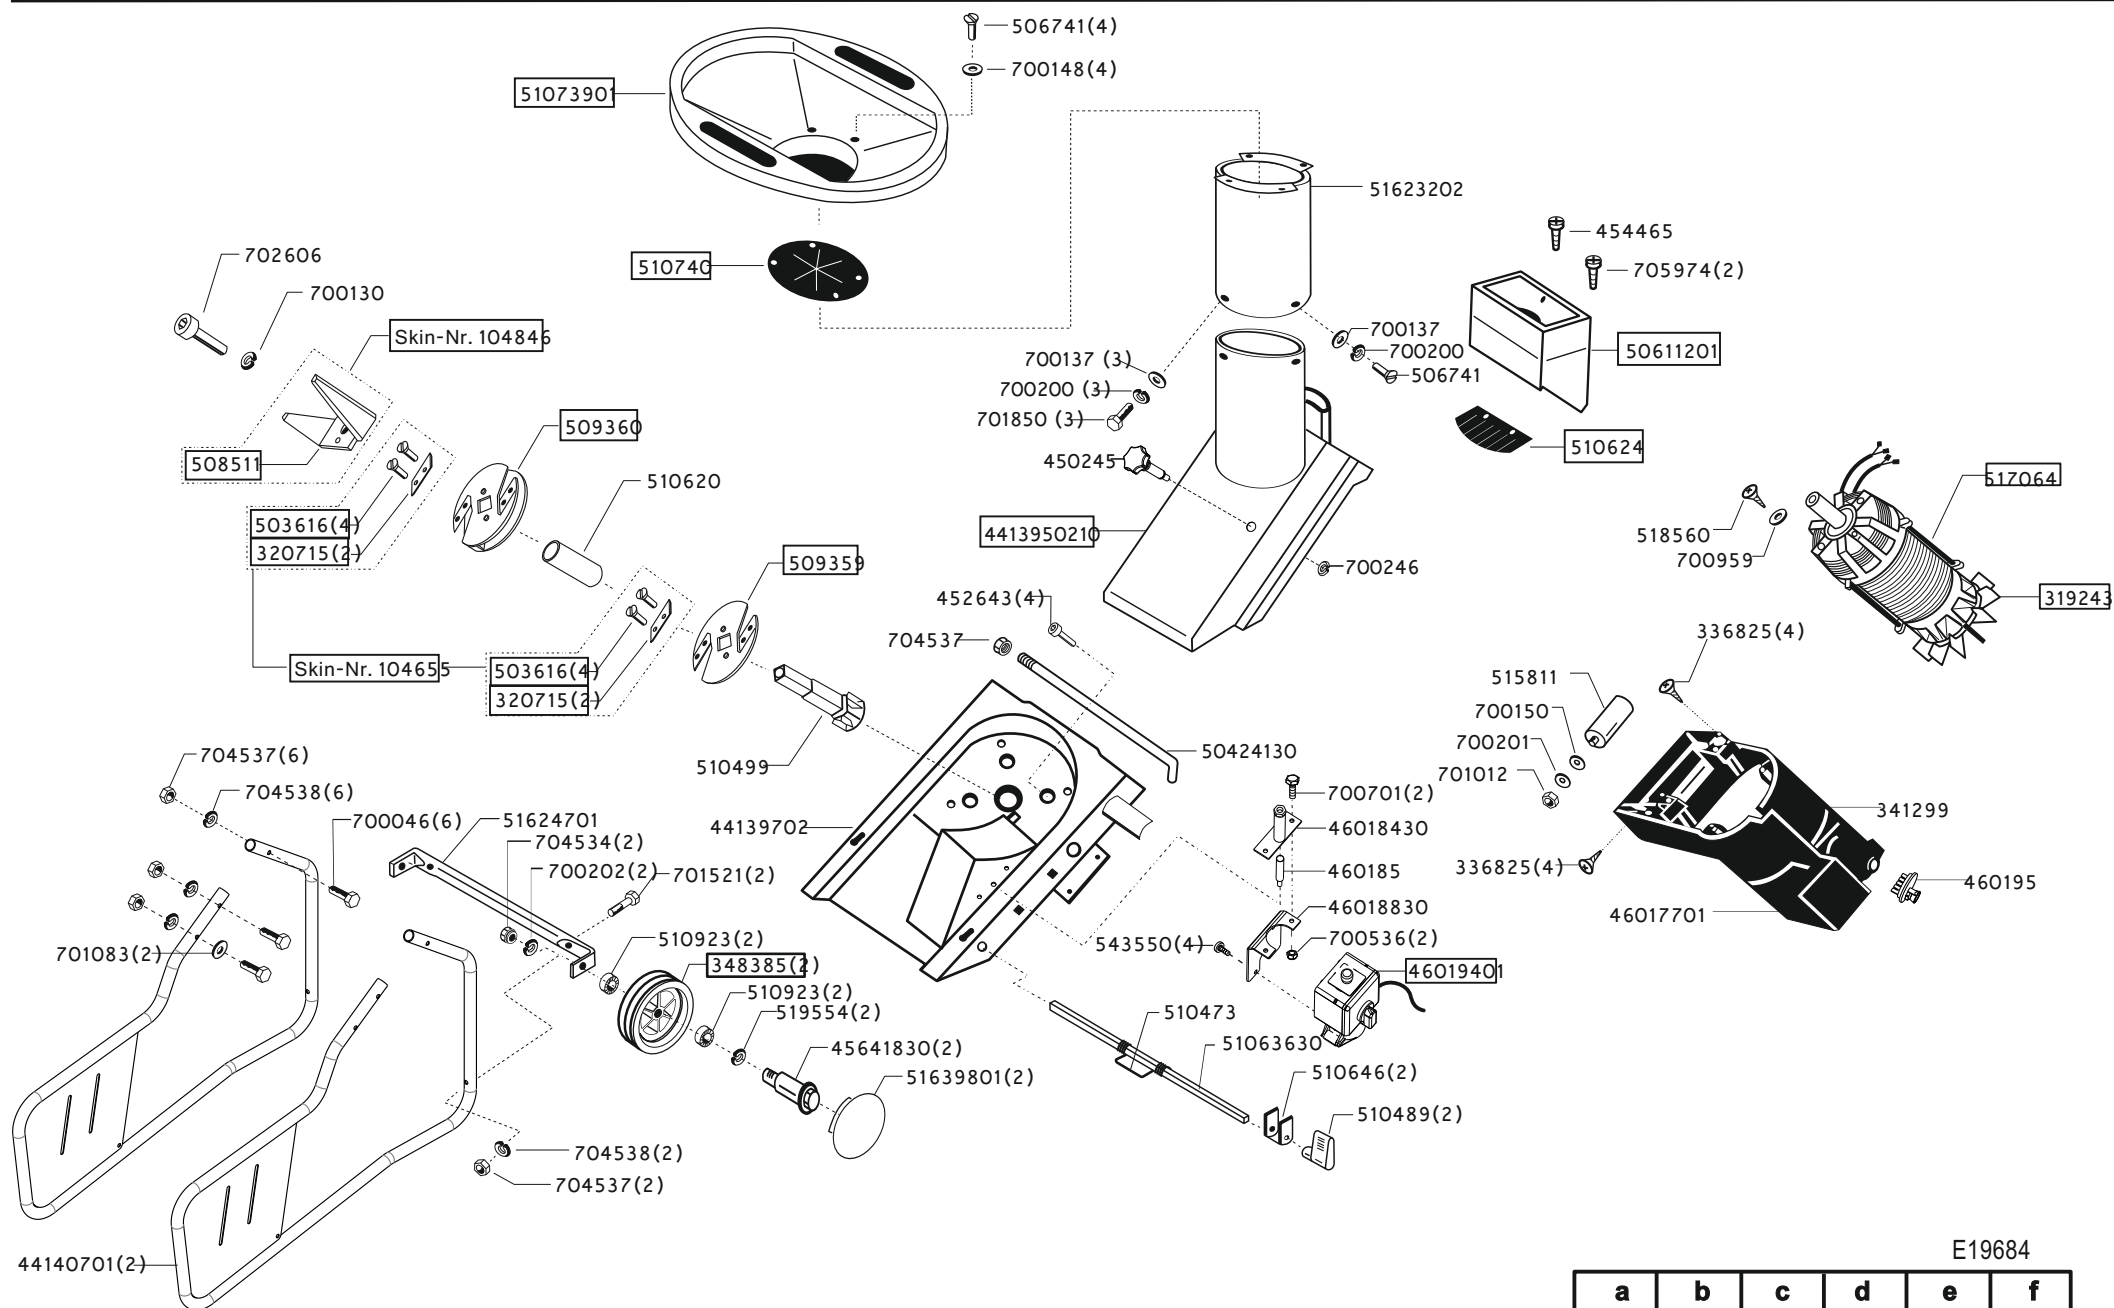

TCS Duotec 2500

Art. Nr. 119684

solo
by **AL-KO**

E19684

a	b	c	d	e	f
05/15					