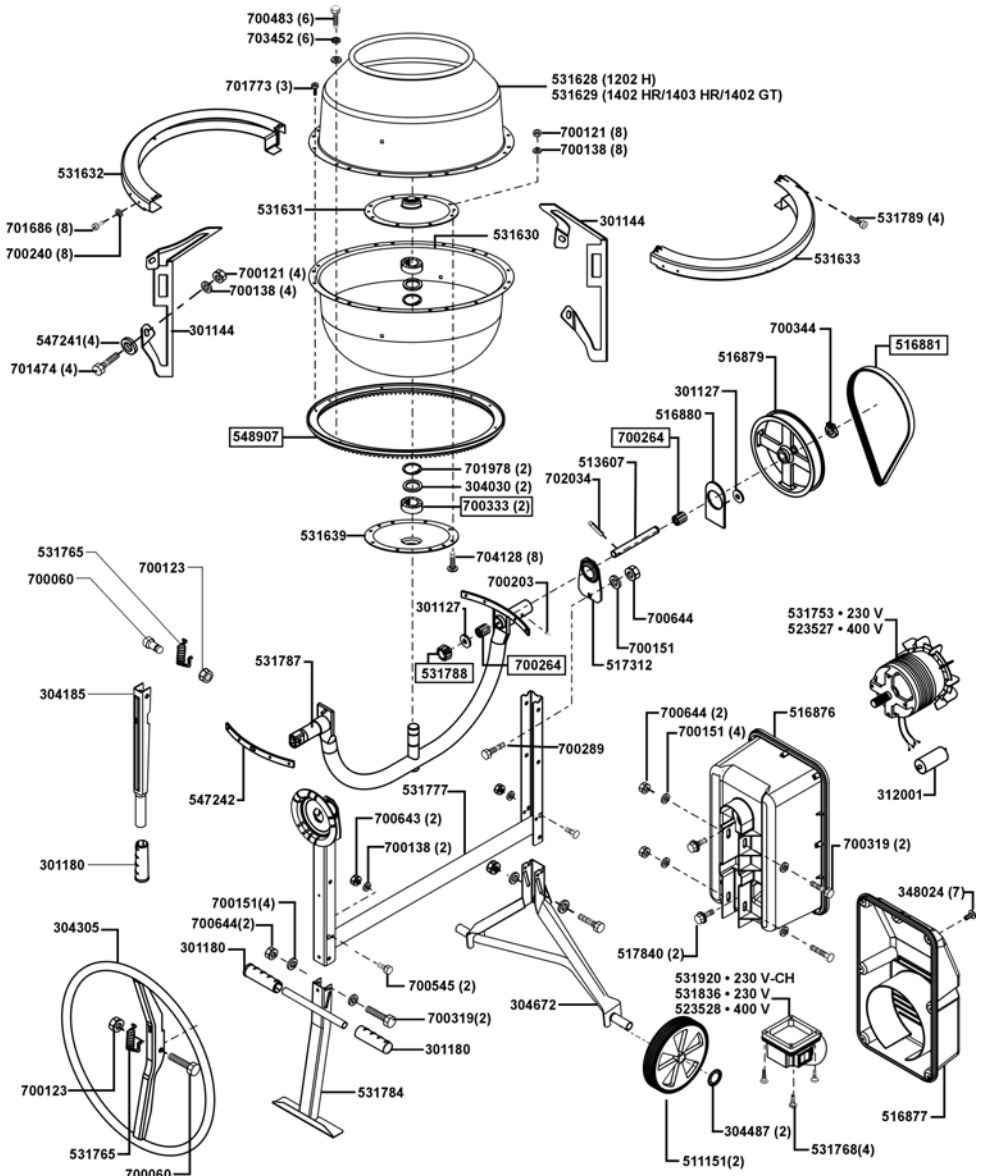

# TOP 1402 GT

Art. Nr: 112 289

E112289