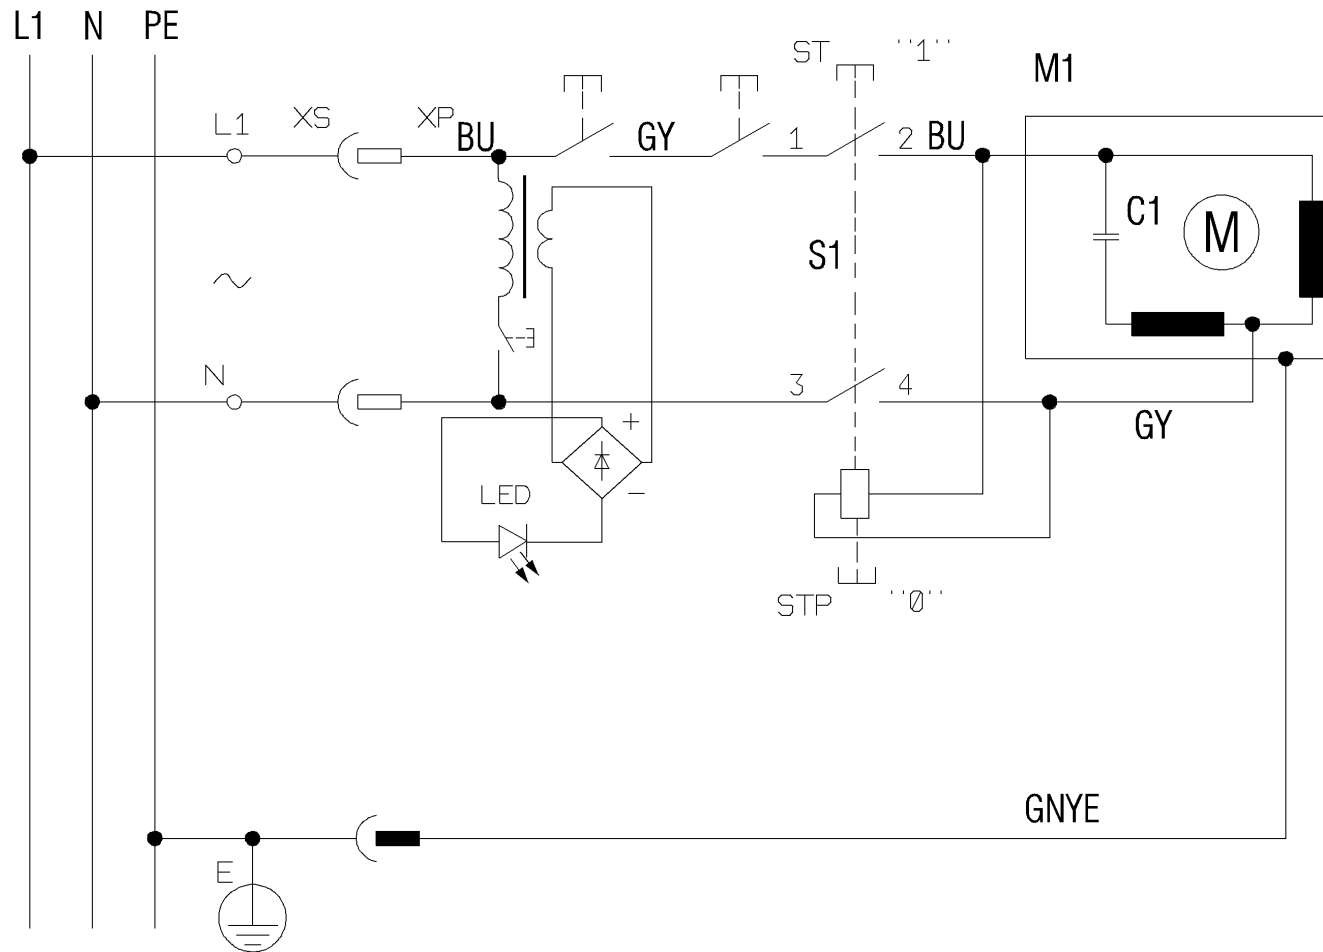

Позиция	Количество	Номер для заказа	Описание	PG
1	1	338067090	Rating plate	11
3	1	316095890	Door compl.	30
4	3	176112160	Ball bearing,10x22x6	23
5	1	343444110	Cover cap	12
6	1	316095900	ROLLER GUIDE	22
7	2	316096030	Safety switch cpl.	22
8	1	316095910	Angular guide compl.	19
9	1	343433180	Push stick	15
12	1	316095920	Clamping device compl.	26
19	1	316095120	Guard button comp.	17
23	1	343255040	Capacitor 12uF	17
24	1	317004840	Motor compl.,230V	51
26	1	343444200	Table insert	11
27	1	316095940	fence comp.	50
33	1	343411480	Switch	24
36	1	316095960	BRUSH STRIP cpl.	13
38	1	316095970	Guide roller compl.	25
42	1	315419810	TABLE TRUNNION back	22
44	4	141113850	Cap screw	12
45	4	141113290	Hexagon head screw	11
46	1	315419800	TABLE TRUNNION	21
48	1	343444180	Suction adaptor	16
49	4	141150130	Washer	11
50	4	141155240	Lock washer	12
51	1	316096040	Taper groove pulley cpl.	15
52	4	141130100	Hexagonal nut	11
53	1	141124460	HEX. SOCKET SET SCREW, FLAT PT	11
54	6	141124560	RAISED CHEESE HEAD SCREW	11
55	1	316095980	GUIDE EXTRUSION cpl.	24
56	4	141113680	Cap screw	12
57	1	316095990	Door compl.	29
58	1	316096060	LED lense cpl.	27
59	4	141190480	Washer	11
60	4	141150270	Spring washer	11
61	1	316065060	Parallel guide compl.	31
70	2	344101940	BANDSAW TYRE	23
71	2	141180040	Retaining ring	11
72	1	316064160	BANDSAW WHEEL, UPPER	30
73	4	143115740	DEEP GROOVE BALL BEARING	16
74	6	141110270	Hexagon head screw	11
75	1	341519700	BEARING SHAFT	17

Позиция	Количество	Номер для заказа	Описание	PG
76	1	316096050	HEIGHT-ADJUSTMENT cpl.	29
78	1	339148760	FENCE	11
81	4	343444230	Thumbscrew	11
84	1	316096070	Lower Pulley	32
85	1	344530970	Cable compl.	26
86	1	344260420	Driving Belt	23
87	1	315419870	Support	14
89	1	339148780	Push-fit protective plate	12
96	2	341166550	Door lock system	22
1001	1	338510170	Wiring diagram	