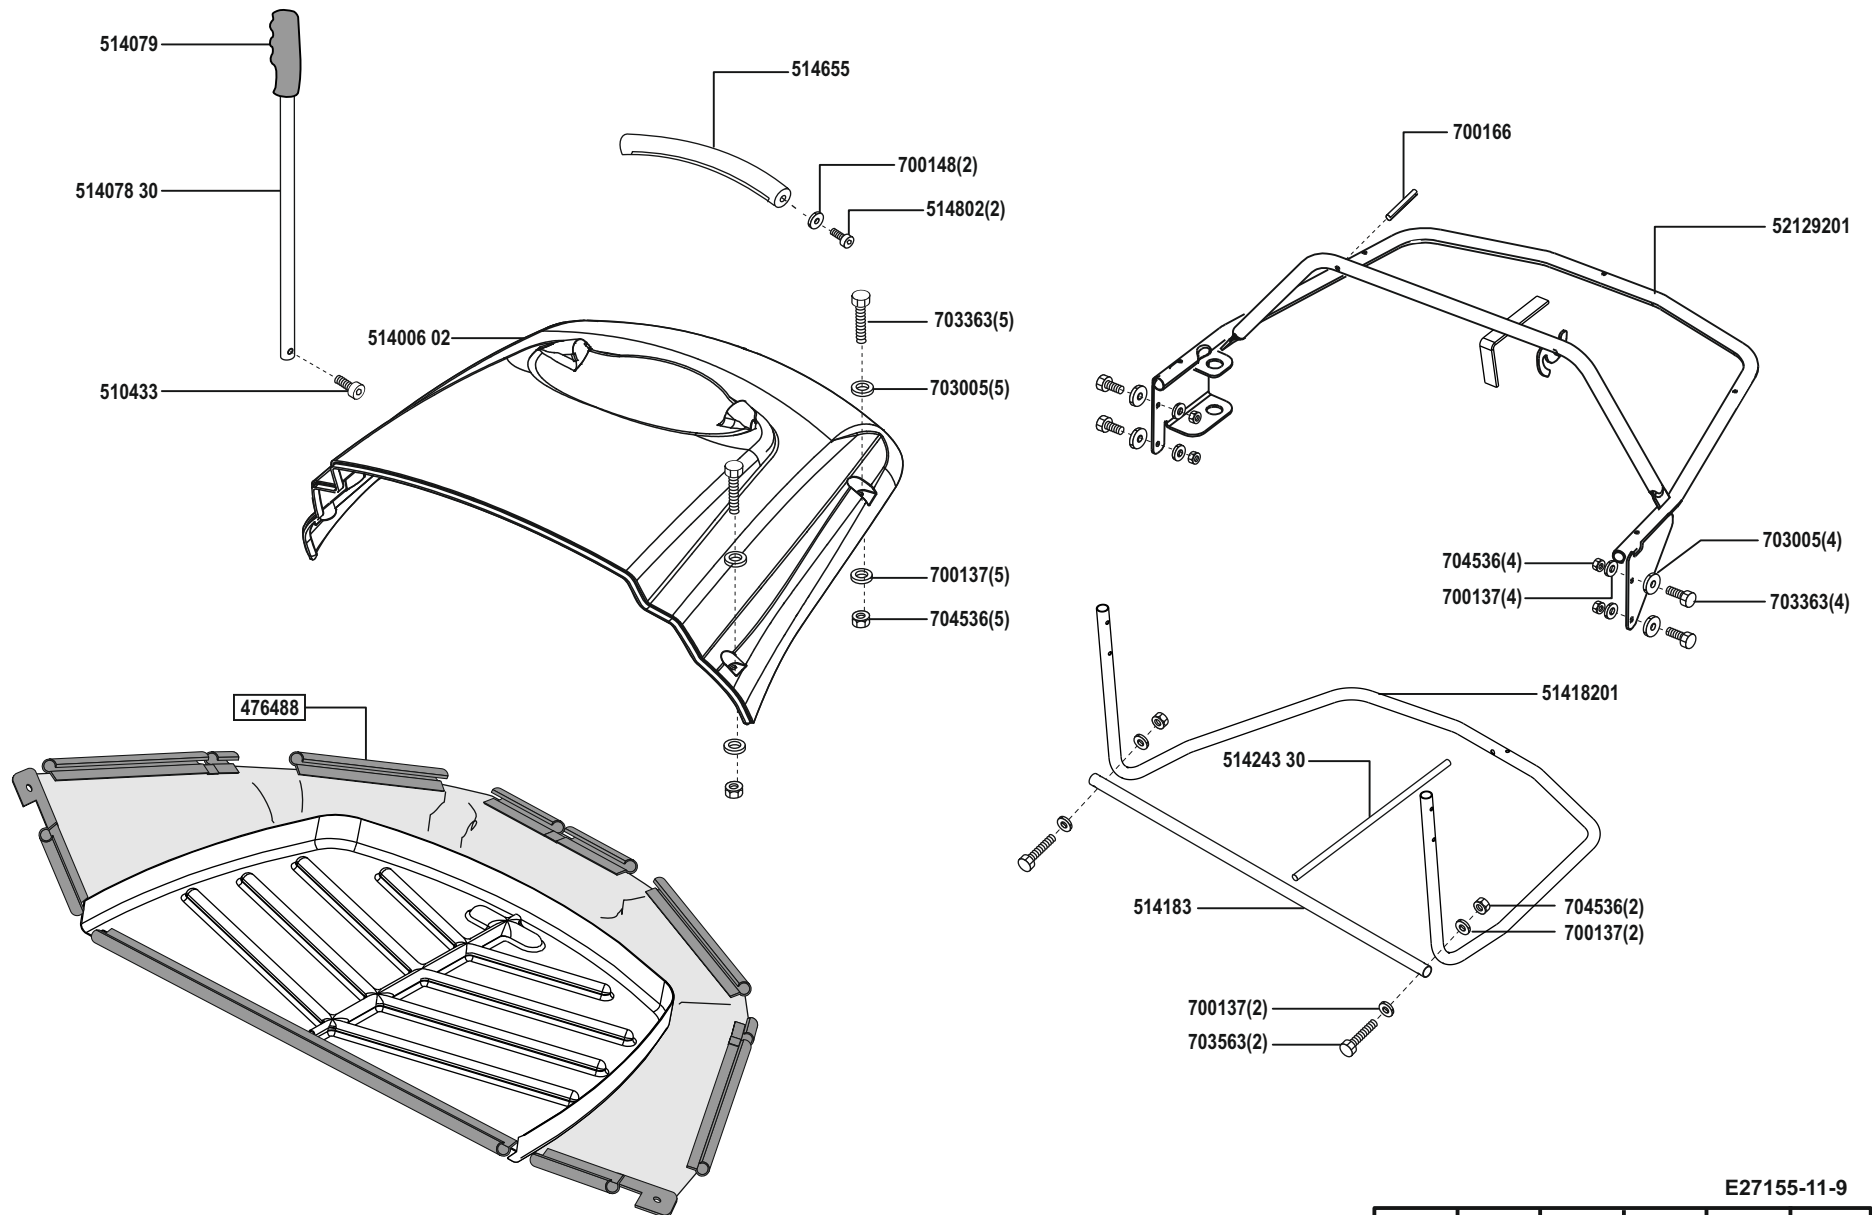

solo
by **AL-KO**

E27155-11-9

a	b	c	d	e	f
---	---	---	---	---	---

T13-92.5 HD

Art. Nr. 127155

solo
by **AL-KO**

(-) Batterie	10 mm ²	M5	M8	Rahmen Motorblock	siehe separate Zeichnung 521 365 Batterie - Motorblock
(+) Batterie	10 mm ²	M5	M6	Startrelais	siehe separate Zeichnung 464 424 Batterie - Startrelais
Startrelais	10 mm ²	M6	M6	Anlasser	siehe separate Zeichnung 521 363 Startrelais - Anlasser