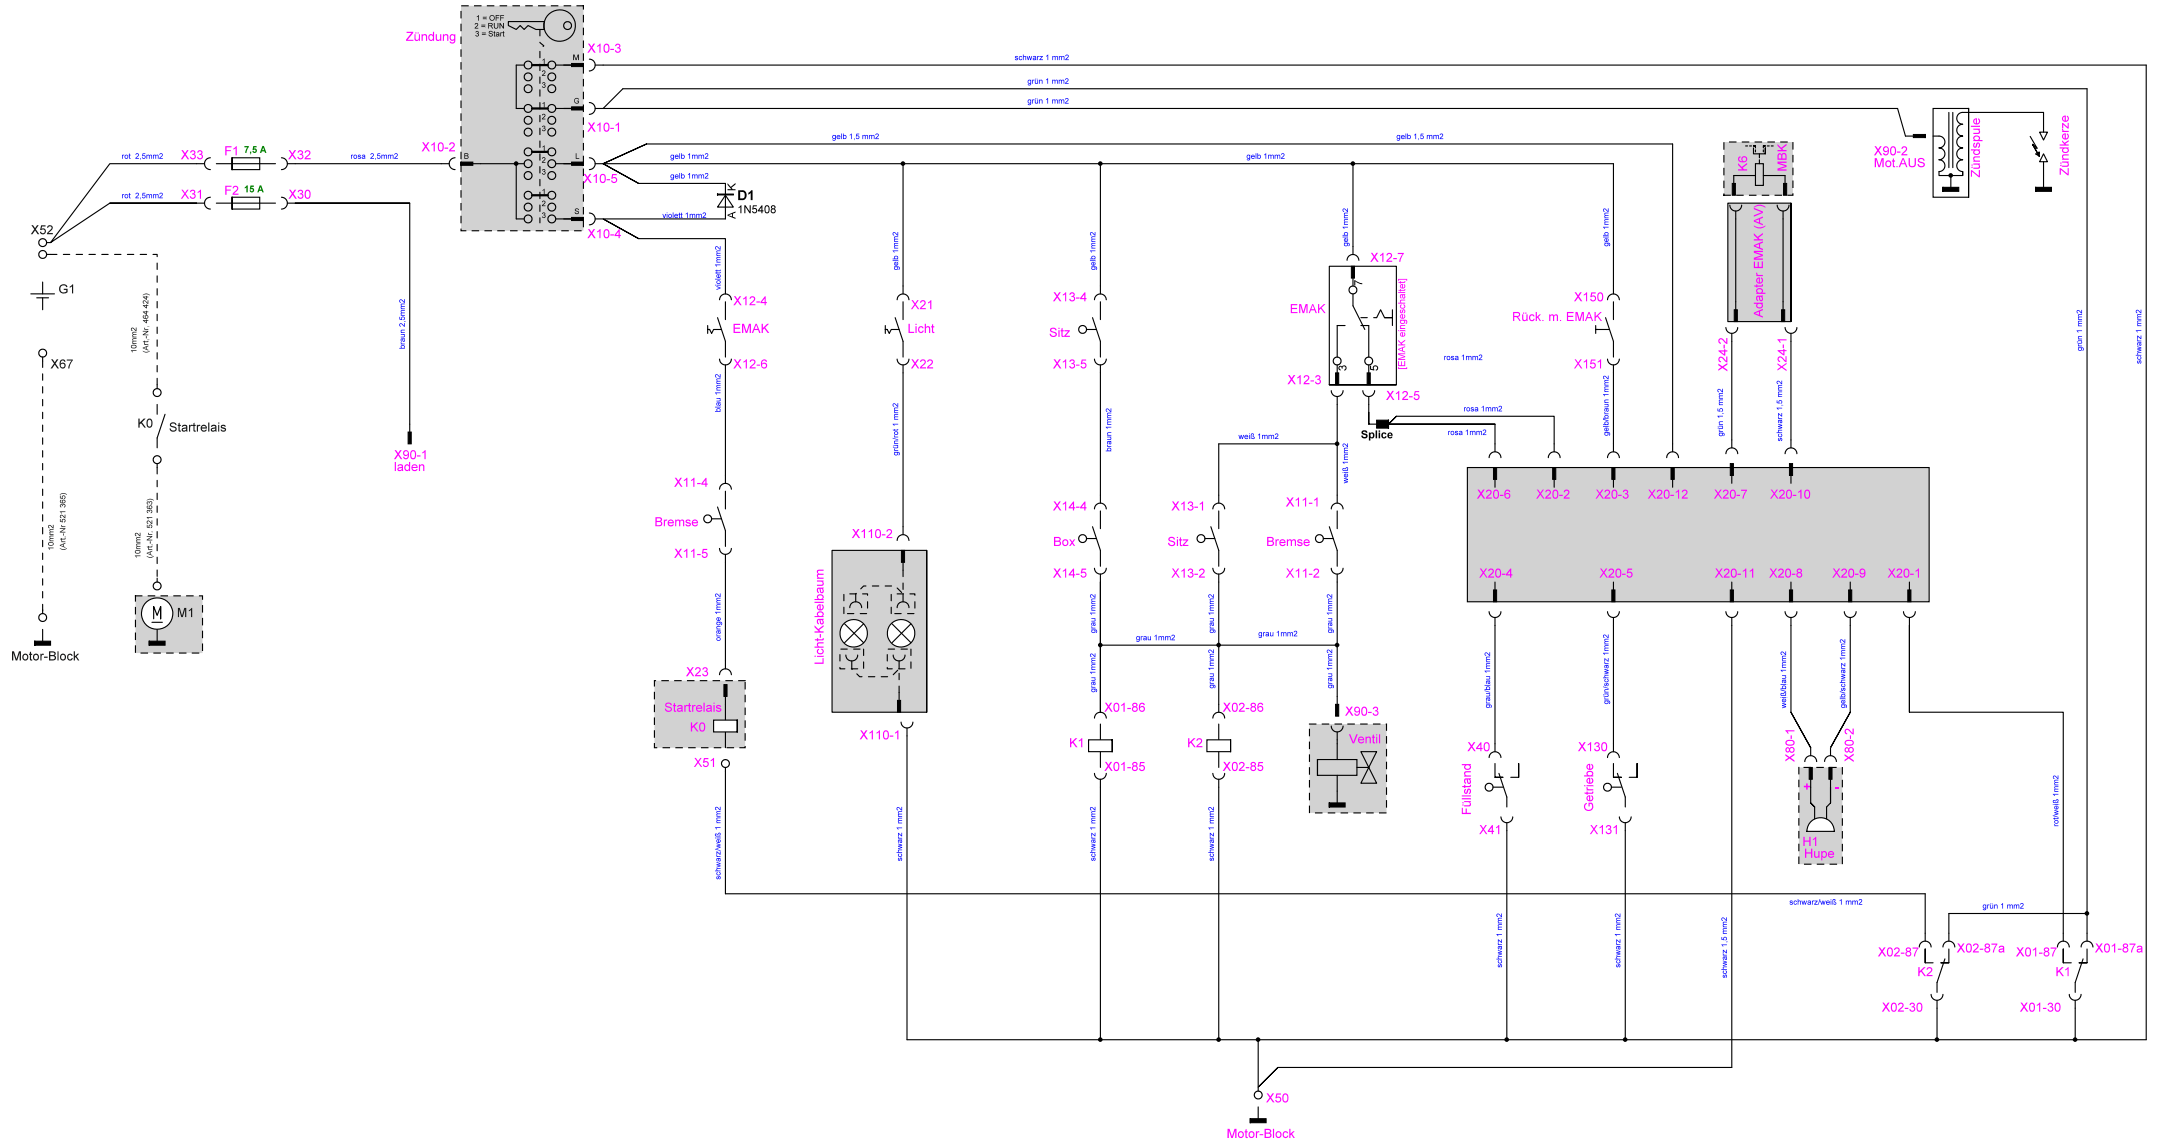

T13-92.5 HD

Art. Nr. 127155

solo
by **AL-KO**

E27155-11-11

a	b	c	d	e	f