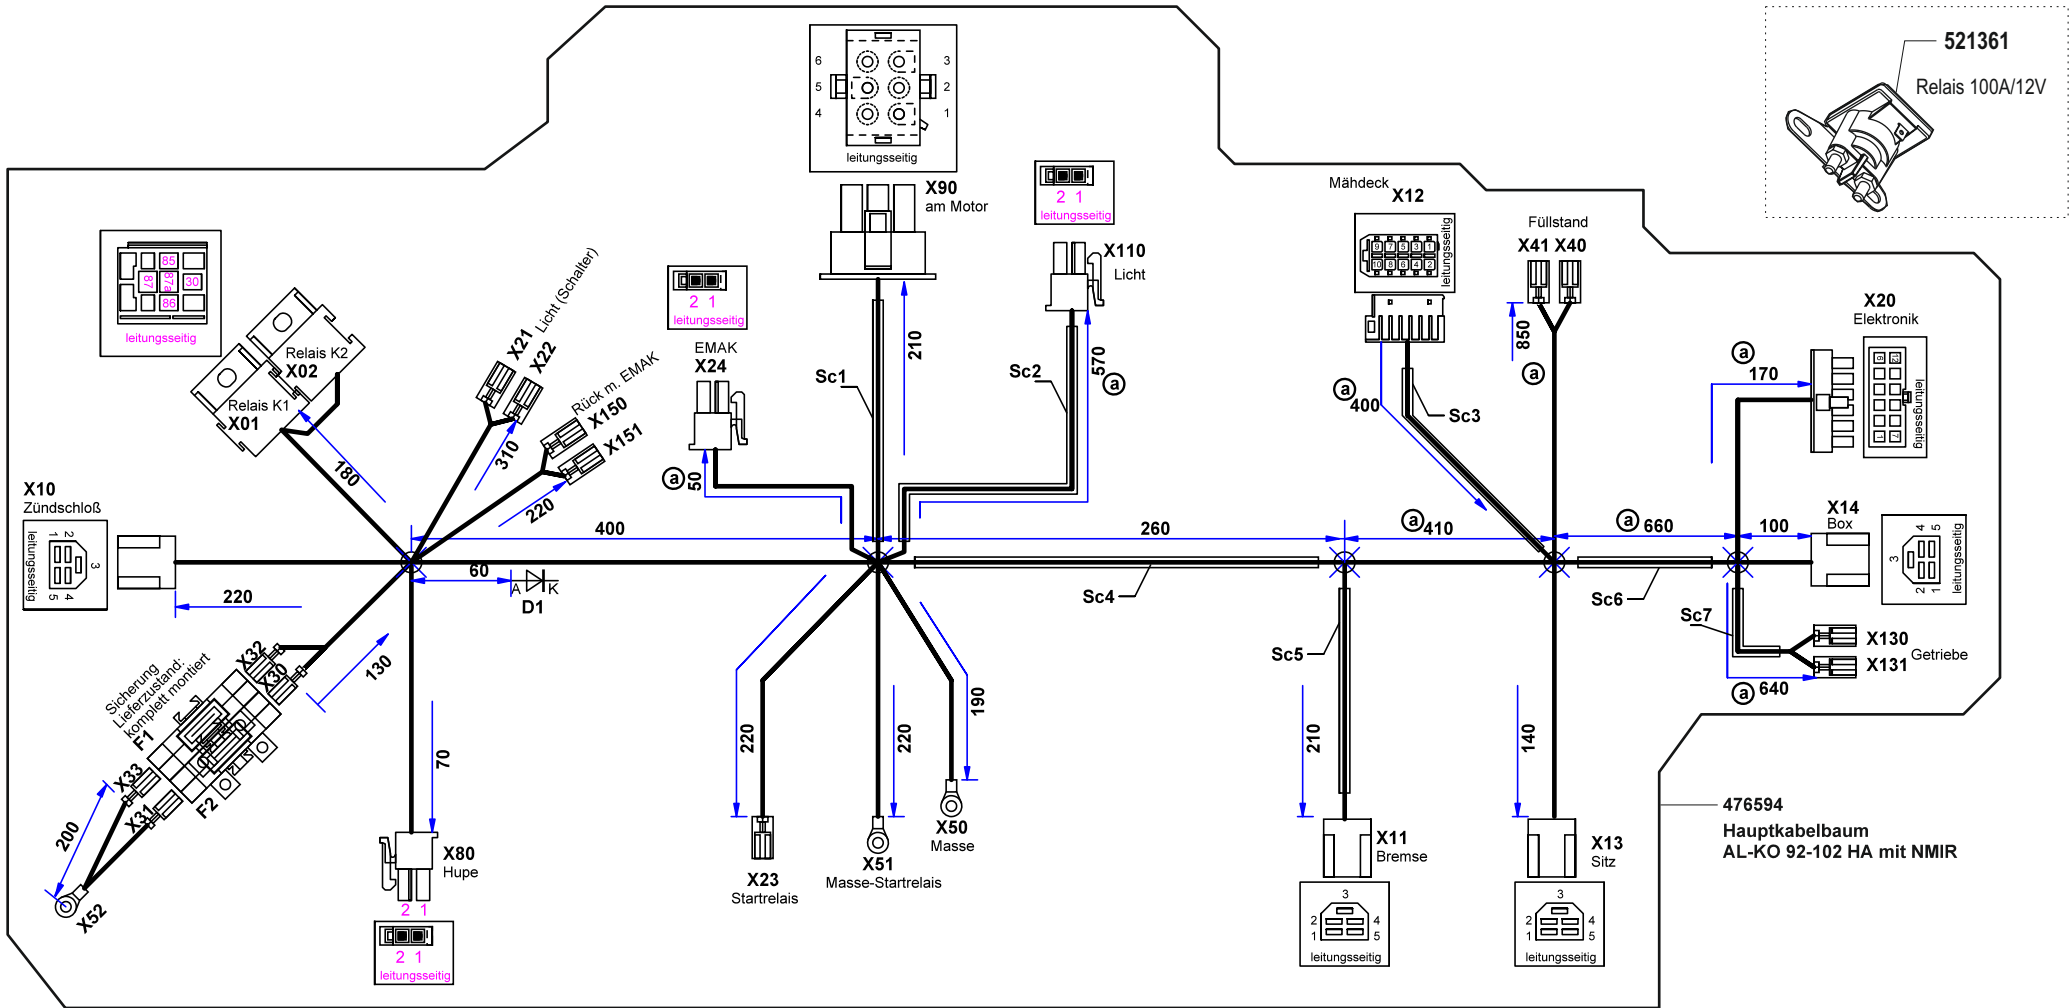

solo
by **AL-KO**

E27155-11-9

a	b	c	d	e	f
---	---	---	---	---	---

T13-92.5 HD

Art. Nr. 127155

solo
by **AL-KO**

(-) Batterie	10 mm ²	M5	M8	Rahmen Motorblock	siehe separate Zeichnung 521 365 Batterie - Motorblock
(+) Batterie	10 mm ²	M5	M6	Startrelais	siehe separate Zeichnung 464 424 Batterie - Startrelais
Startrelais	10 mm ²	M6	M6	Anlasser	siehe separate Zeichnung 521 363 Startrelais - Anlasser