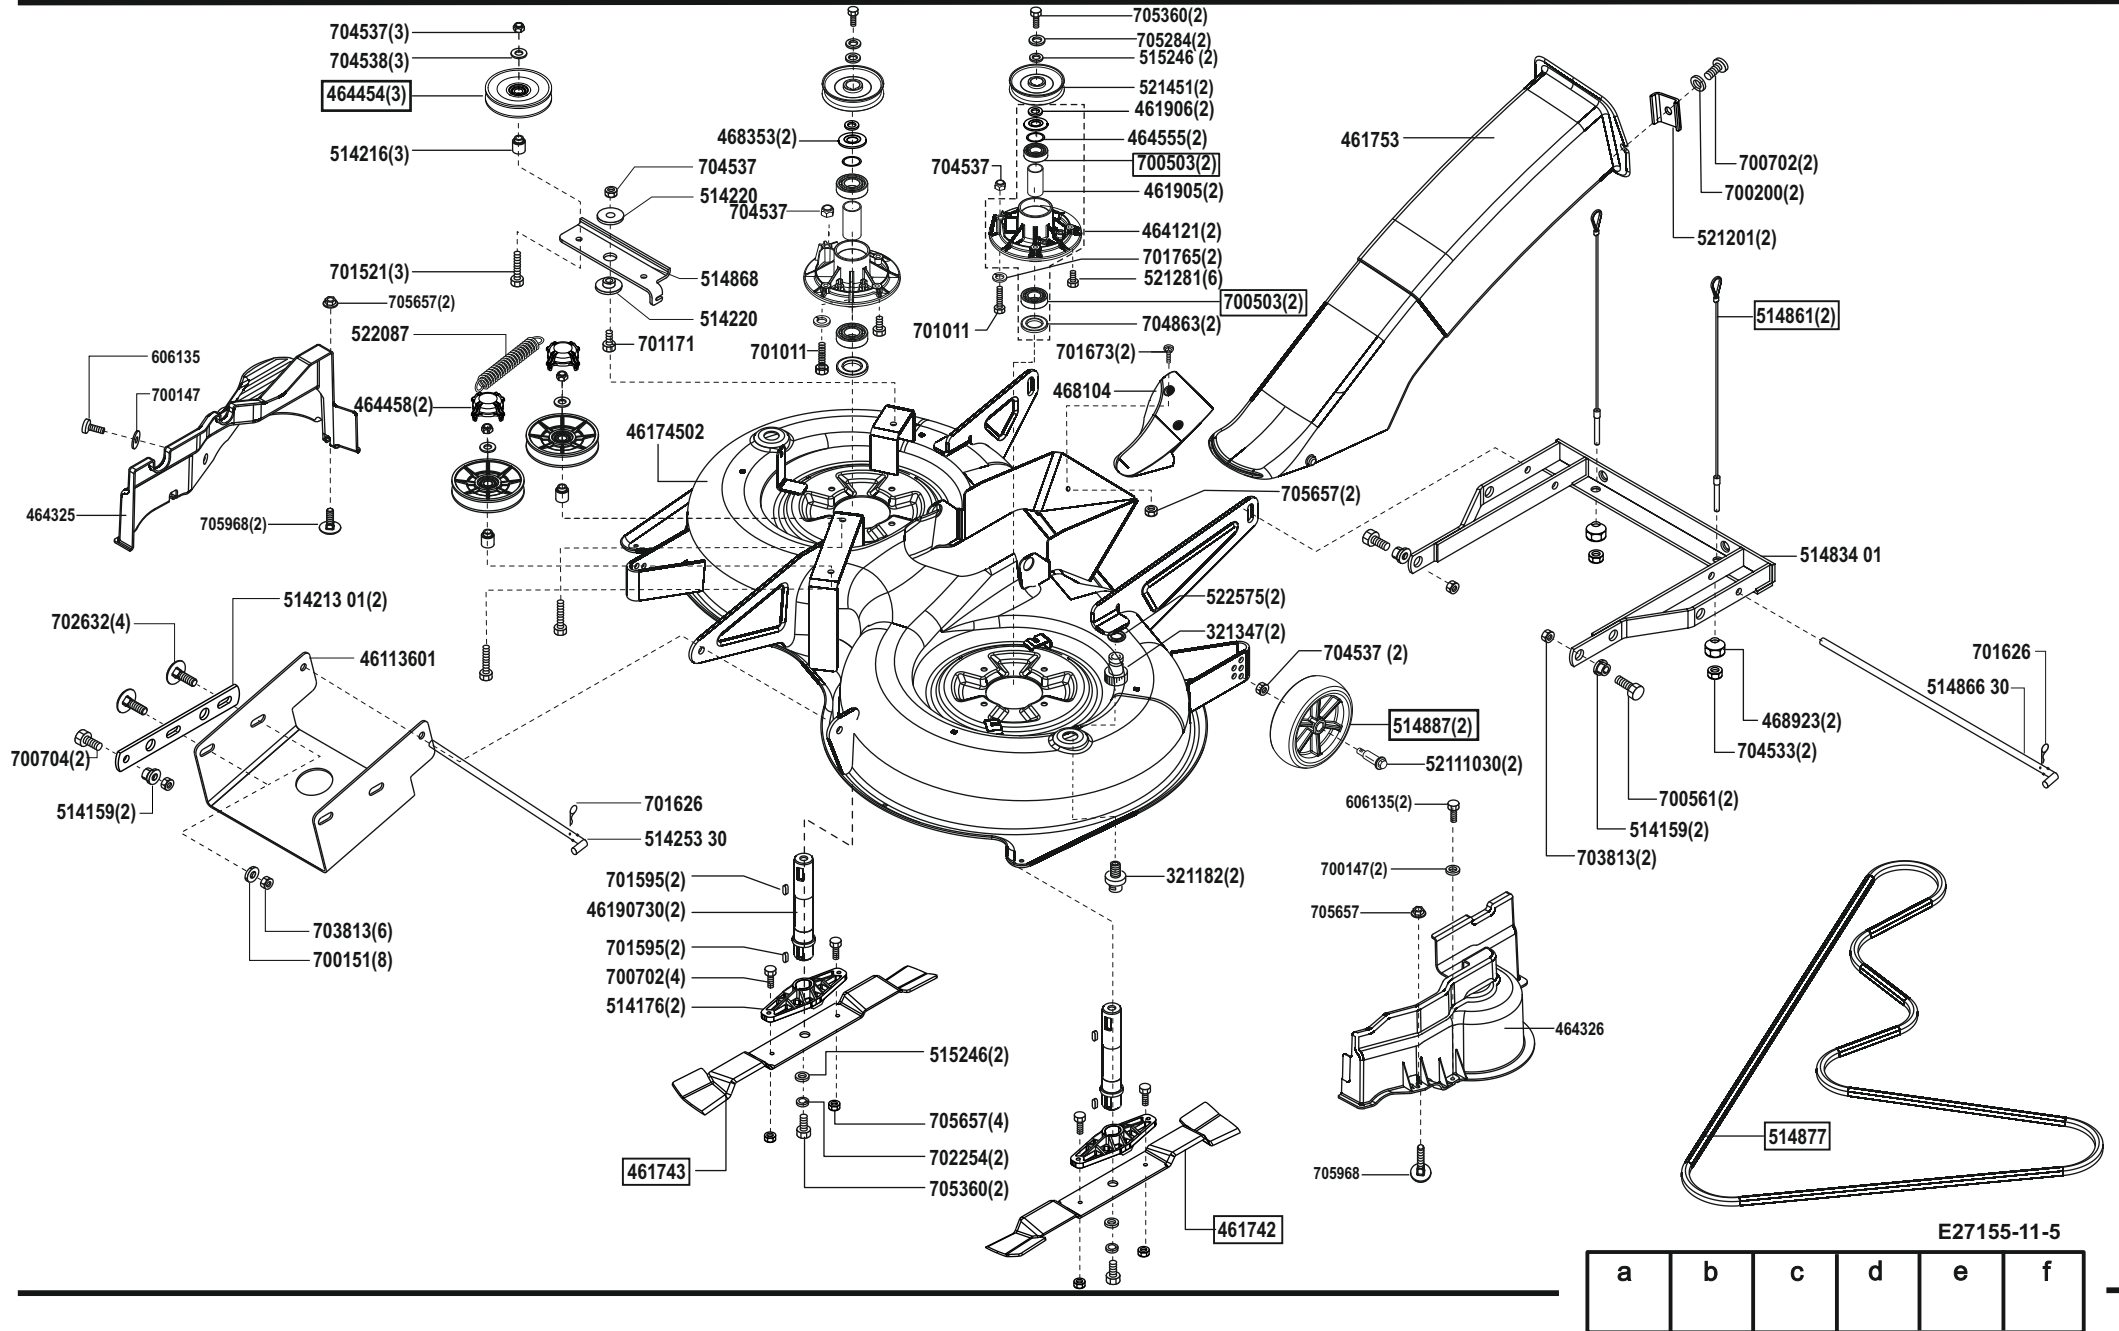

Art. Nr. 127155

E27155-11-4

a	b	c	d	e	f
---	---	---	---	---	---

T13-92.5 HD

Art. Nr. 127155

solo
by **AL-KO**

E27155-11-5

a	b	c	d	e	f
---	---	---	---	---	---

T13-92.5 HD

Art. Nr. 127155

solo
by **AL-KO**

E27155-11-6

a	b	c	d	e	f
---	---	---	---	---	---

T13-92.5 HD

Art. Nr. 127155

solo
by **AL-KO**

solo
by **AL-KO**

E27155-11-9

a	b	c	d	e	f
---	---	---	---	---	---

T13-92.5 HD

Art. Nr. 127155

solo
by **AL-KO**

(-) Batterie	10 mm ²	M5	M8	Rahmen Motorblock	siehe separate Zeichnung 521 365 Batterie - Motorblock
(+) Batterie	10 mm ²	M5	M6	Startrelais	siehe separate Zeichnung 464 424 Batterie - Startrelais
Startrelais	10 mm ²	M6	M6	Anlasser	siehe separate Zeichnung 521 363 Startrelais - Anlasser