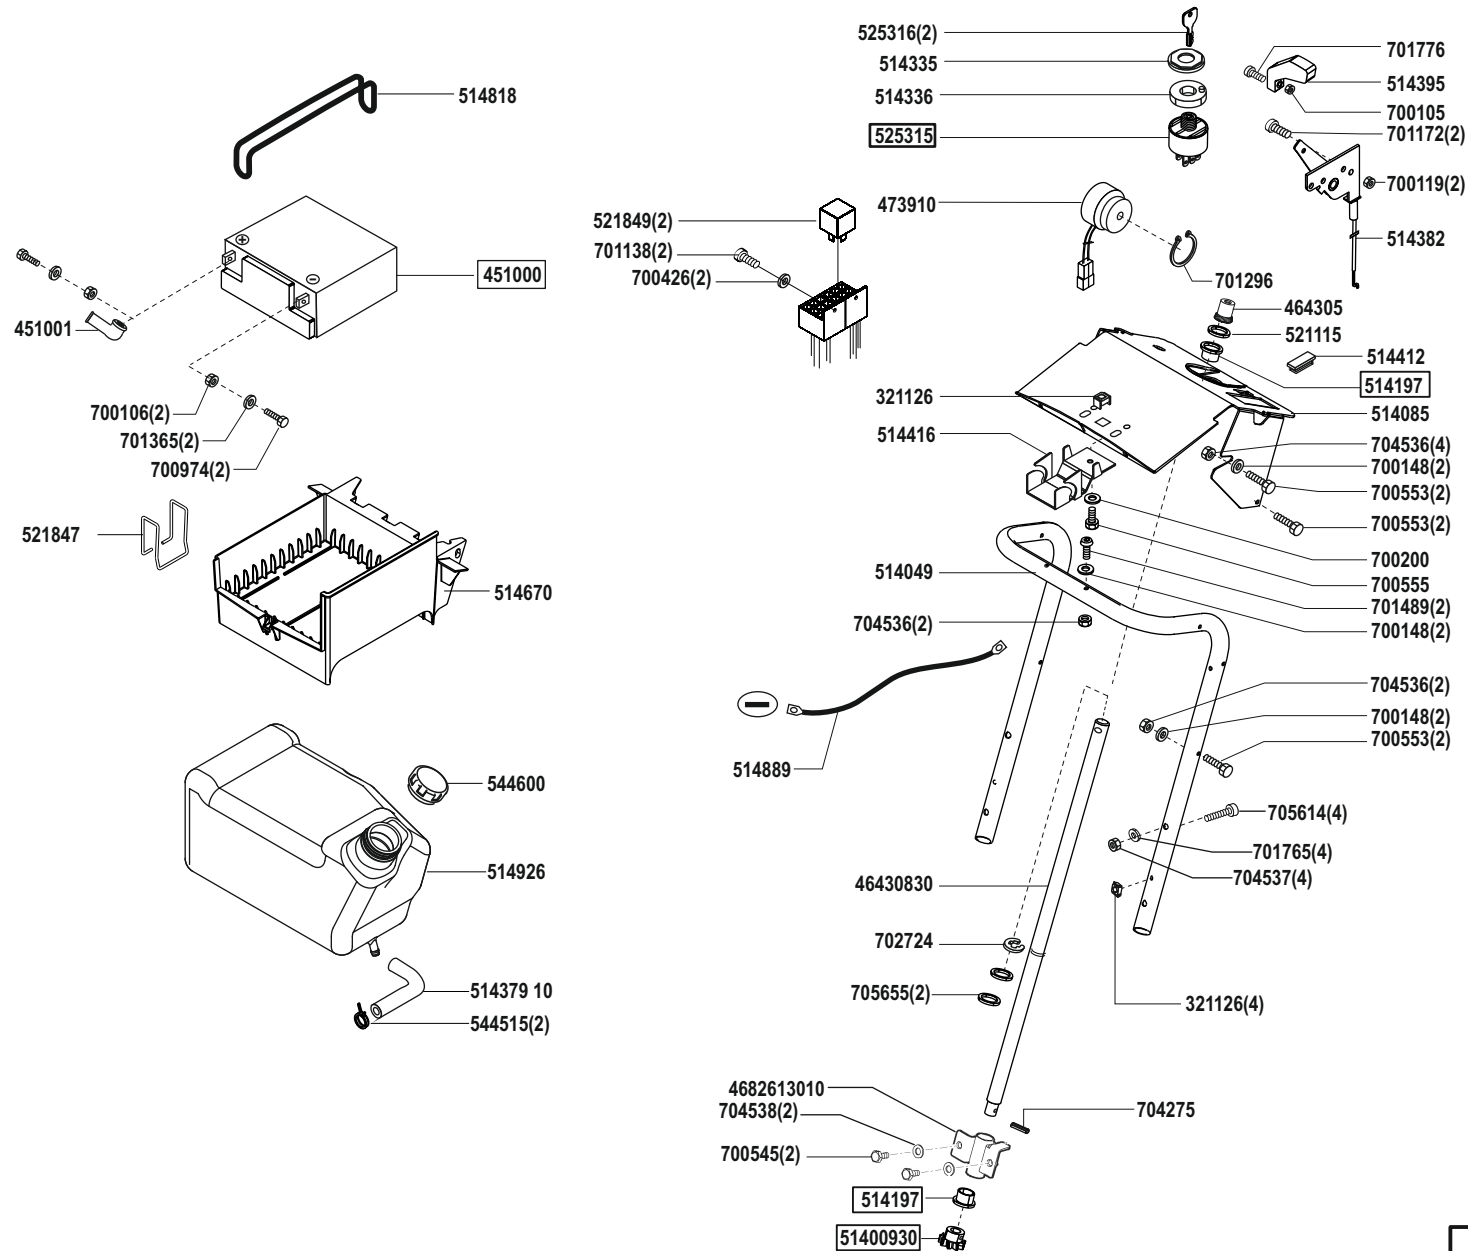

E27155-11-7

a	b	c	d	e	f
---	---	---	---	---	---

T13-92.5 HD

Art. Nr. 127155

E27155-11-8

a	b	c	d	e	f
---	---	---	---	---	---

T13-92.5 HD

Art. Nr. 127155

solo
by **AL-KO**

E27155-11-9

a	b	c	d	e	f
---	---	---	---	---	---

T13-92.5 HD

Art. Nr. 127155

solo
by **AL-KO**

(-) Batterie	10 mm ²	M5	M8	Rahmen Motorblock	siehe separate Zeichnung 521 365 Batterie - Motorblock
(+) Batterie	10 mm ²	M5	M6	Startrelais	siehe separate Zeichnung 464 424 Batterie - Startrelais
Startrelais	10 mm ²	M6	M6	Anlasser	siehe separate Zeichnung 521 363 Startrelais - Anlasser