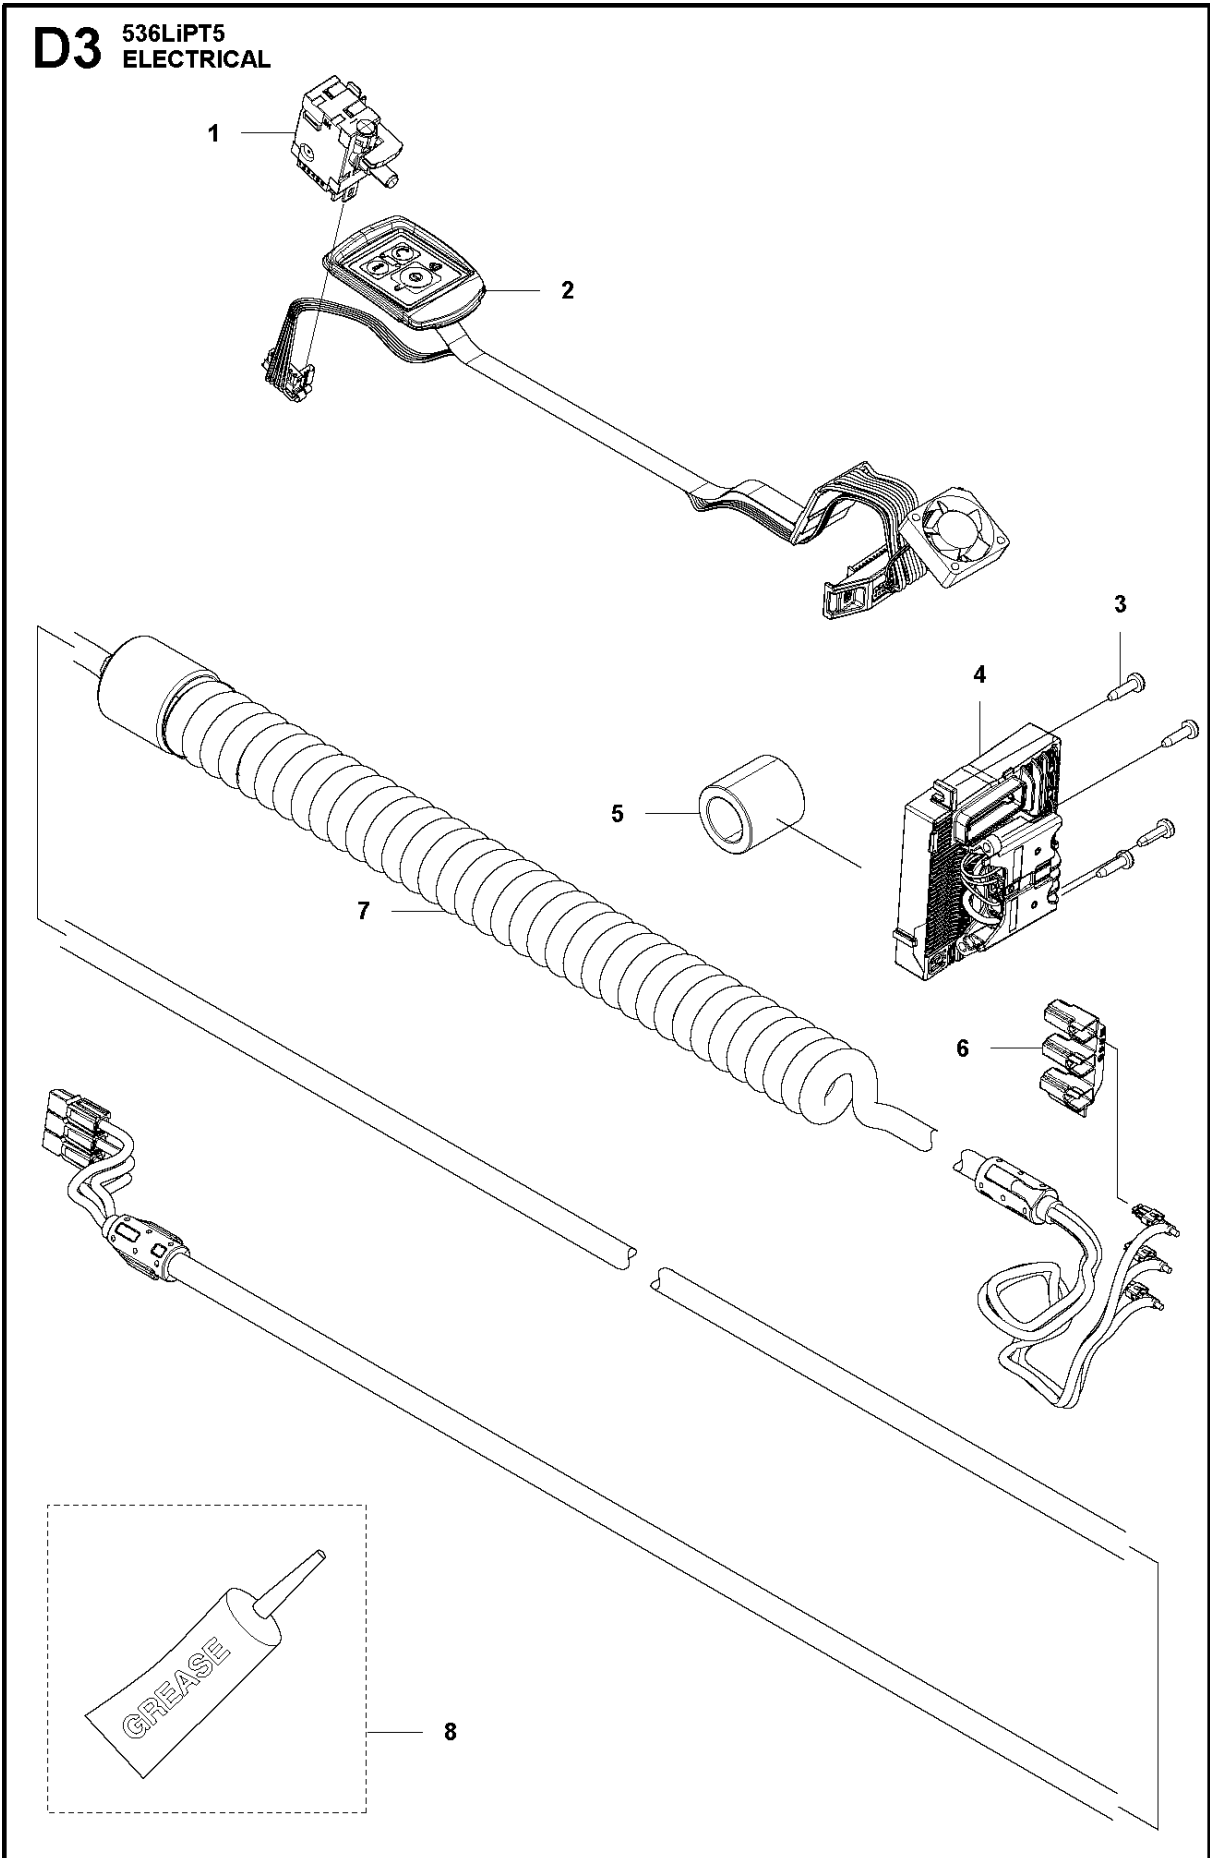

SPARE PARTS LIST

POLE PRUNER/POLE SAWS

536LiPT5

E3 536LiPT5
ACCESSORIES

3

4

ACCESSORIES

536LiPT5

Ref	Part No	Description	Remark	QTY	KIT
1	537 21 62-03	HARNES		1	
2	537 21 62-04	HARNES	With back plate US	1	
3	583 89 71-01	DIAGNOSTIC TOOL KIT		1	
4	579 62 13-01	WIRING ASSY		1	3
5	501 69 17-01	COMBINATION WRENCH		1	

D3 536LiPT5
ELECTRICAL

ELECTRICAL

536LiPT5

Ref	Part No	Description	Remark	QTY KIT
1	578 32 69-01	TRIGGER SWITCH		1
2	587 85 80-01	WIRING ASSY		1
3	503 21 28-13	SCREW CCRPANT		4
4	582 05 41-01	CONTROL UNIT		1
5	577 97 66-01	FERRITE CORE		1
6	588 25 53-01	HOUSING		1
7	587 02 83-01	WIRING ASSY		1
8	588 17 64-01	GREASE		1

SHAFT

536LiPT5

Ref	Part No	Description	Remark	QTY	KIT
1	510 09 61-01	NUT		1	
2	522 74 26-01	RING		1	
3	510 09 60-01	CLAMPING SLEEVE		1	
4	731 23 14-01	HEXAGON NUT		5	
5	503 20 07-76	SCREW IHSCFM		5	
6	586 87 30-01	SPACER		2	
7	587 00 47-01	TUBE		1	
8	587 00 48-01	GUIDE BUSHING		2	
9	587 20 73-01	TUBE		1	
10	586 91 42-01	TUBE		1	
11	530 01 60-64	SCREW		3	
12	587 73 06-01	SLEEVE		1	
13	522 59 70-01	CLAMPING SLEEVE		1	
14	586 91 43-01	TUBE		1	
15	522 72 31-01	LOOP		1	20
16	502 19 71-01	SQUARE NUT		1	20
17	725 23 81-51	SCREW EHHM		1	20
18	522 72 31-01	LOOP		1	20
19	502 20 38-01	KNOB		1	20
20	579 26 40-01	LOOP		1	