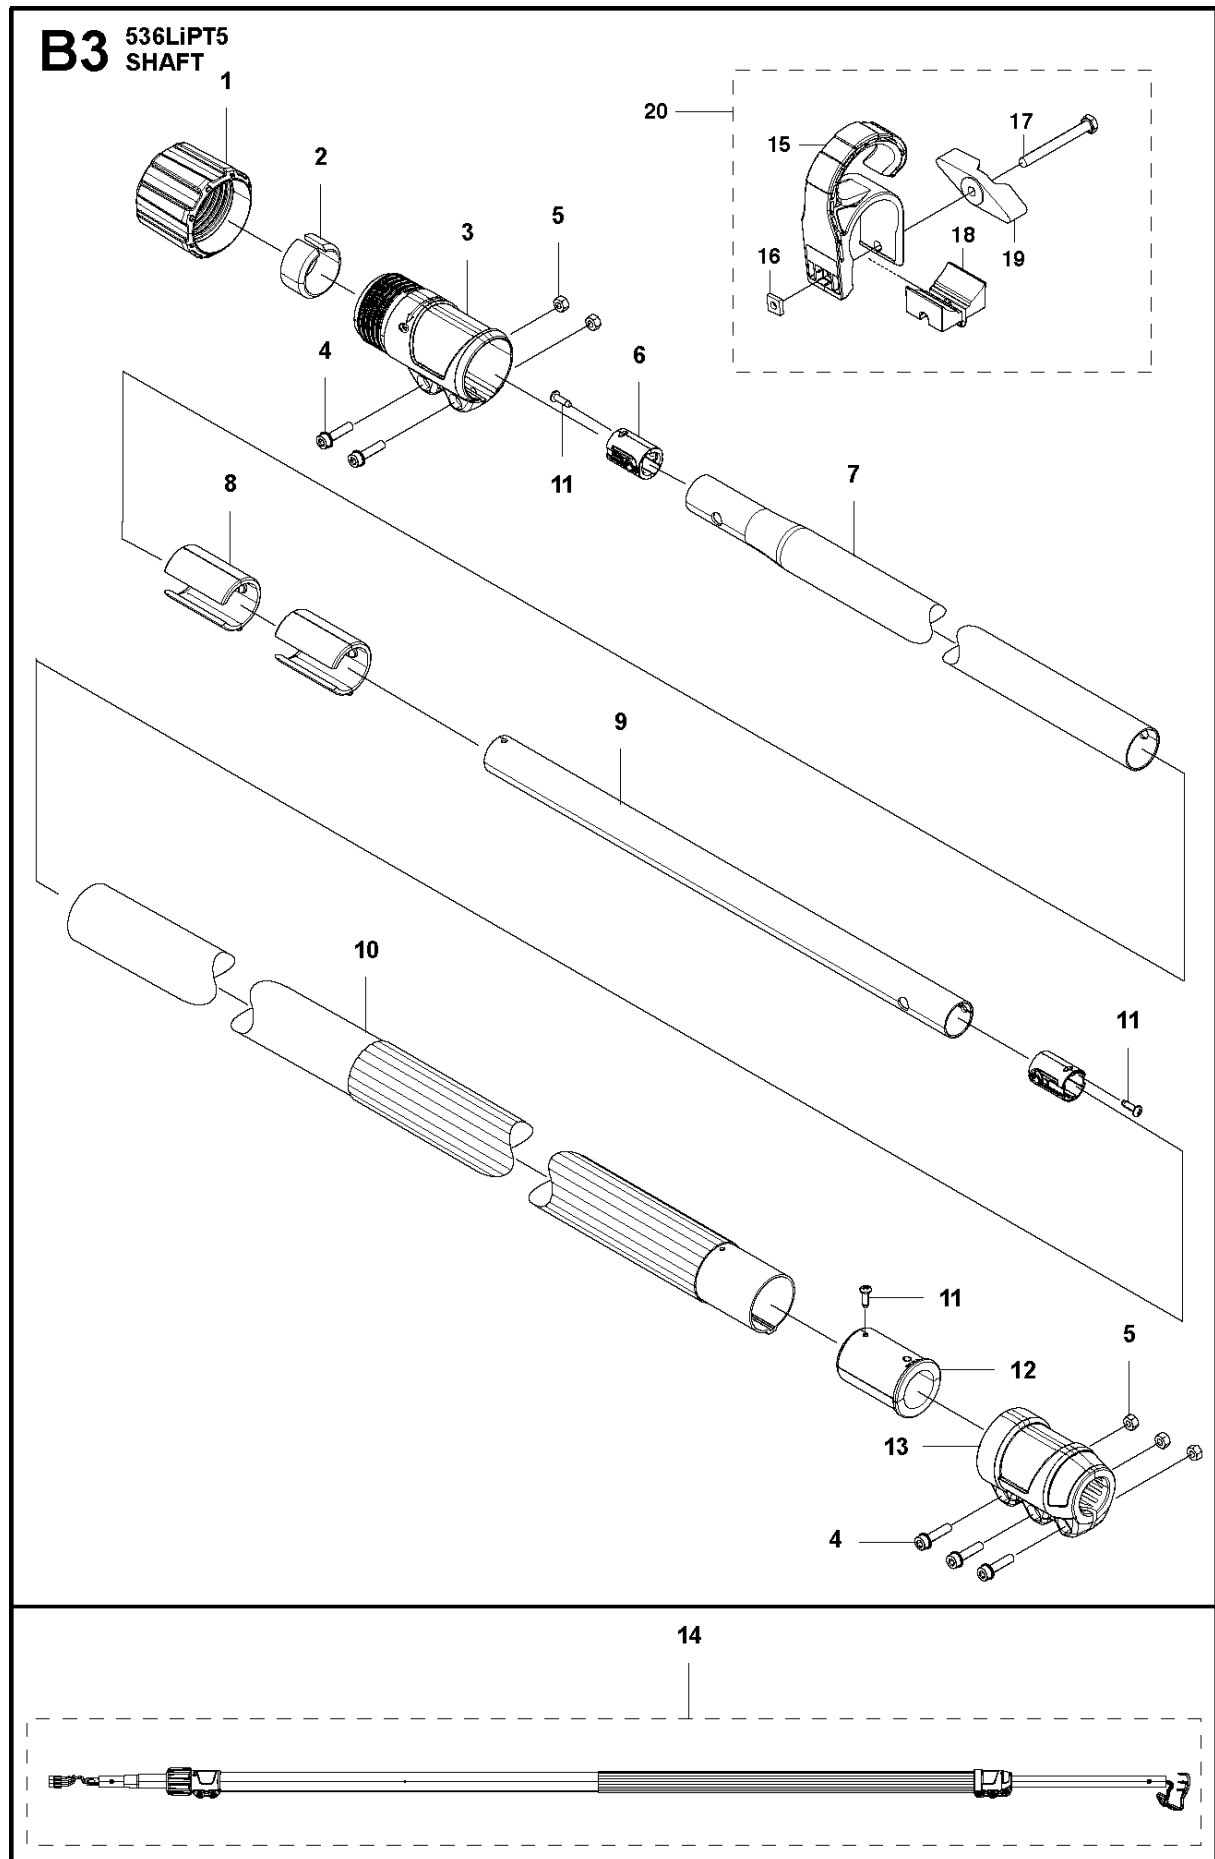

A 536LiPX, 536LiP4, 536LiPT5
SAW HEAD

Ref	Part No	Description	Remark	QTY KIT
1	579 21 19-01	SCREW IH SCT		4
2	587 34 72-01	COVER		1
3	587 34 71-01	BRACKET		1
4	587 69 08-01	MOTOR ASSY		1
5	589 24 13-01	GASKET		1
6	577 87 86-03	TANK CAP ASSY		1
7	587 34 68-01	OIL TANK		1
8	587 73 42-01	INSULATOR		1
9	576 83 10-01	SCREW IHSCM		1
10	587 34 65-01	OIL HOSE		1
11	537 15 48-01	PUMP CYLINDER		1
12	540 05 79-01	PUMP PISTON		1
13	503 20 14-12	SCREW IHSCFMO		1
14	503 20 07-78	SCREW IHSCFM		1
15	580 65 32-01	PAWL		1
16	501 45 27-02	LOCK NUT		1
17	580 46 25-01	SCREW		1
18	503 20 25-12	SCREW IHSCM		4
19	579 77 63-01	CHASSIS		1
20	587 34 73-02	PUMP PINION	LiPX EU, LiP4 US, LiPT5 US/CA	1
21	577 60 76-01	SPUR SPROCKET	LiP4 EU, LiPT5 EU	1
22	579 53 45-01	SPUR SPROCKET		1
23	577 27 15-01	WASHER		1
24	735 31 12-00	CIRCLIP		1
25	587 90 19-03	COVER		1
26	503 22 00-07	HEXAGON NUT		1
27	588 69 80-02	ACCESSORY BAG		1
28	504 71 00-03	OIL PLUMMET		1

SHAFT

536LiPT5

Ref	Part No	Description	Remark	QTY	KIT
1	510 09 61-01	NUT		1	
2	522 74 26-01	RING		1	
3	510 09 60-01	CLAMPING SLEEVE		1	
4	731 23 14-01	HEXAGON NUT		5	
5	503 20 07-76	SCREW IHSCFM		5	
6	586 87 30-01	SPACER		2	
7	587 00 47-01	TUBE		1	
8	587 00 48-01	GUIDE BUSHING		2	
9	587 20 73-01	TUBE		1	
10	586 91 42-01	TUBE		1	
11	530 01 60-64	SCREW		3	
12	587 73 06-01	SLEEVE		1	
13	522 59 70-01	CLAMPING SLEEVE		1	
14	586 91 43-01	TUBE		1	
15	522 72 31-01	LOOP		1	20
16	502 19 71-01	SQUARE NUT		1	20
17	725 23 81-51	SCREW EHHM		1	20
18	522 72 31-01	LOOP		1	20
19	502 20 38-01	KNOB		1	20
20	579 26 40-01	LOOP		1	