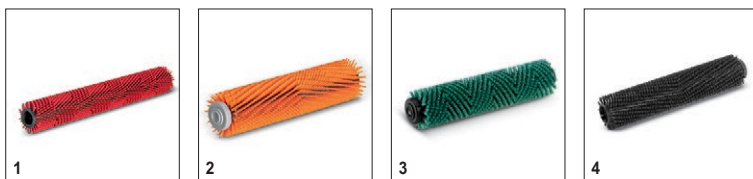

Аксессуары для B 40 C Bp Classic + R45 + Squeegee 0.300-096.0

KÄRCHER

		Номер для заказа	Жесткость/тип щетки	Длина	Цвет	Количество	Цена	Описание
Цилиндрические щетки для машин BR								
Цилиндрическая щетка	1	4.762-392.0	средний	450 мм	красный	1 шт.		<input checked="" type="checkbox"/>
	2	4.762-406.0	высокий/низкий	450 мм	оранжевый	1 шт.		<input type="checkbox"/>
	3	4.762-407.0	жесткий	450 мм	зеленый	1 шт.		<input type="checkbox"/>
	4	4.762-408.0	очень жесткий	450 мм	черный	1 шт.		<input type="checkbox"/>

Входит в комплект поставки.
 Доступные аксессуары.

Аксессуары для B 40 C Bp Classic + R45 + Squeegee 0.300-096.0

KÄRCHER

		Номер для заказа	Длина	Цвет	Количество	Цена	Описание	
Всасывающая балка в сборе								
Изогнутая всасывающая балка, в сборе, 850 мм	1	4.777-411.0	850 мм	прозрачный	1 шт.			<input checked="" type="checkbox"/>
Всасывающая балка	2	4.777-079.0	900 мм	прозрачный	1 шт.			<input type="checkbox"/>
Уплотнительные полосы для всасывающих балок								
Уплотнительные полосы	3	6.273-213.0	890 мм	синий	2 teilig			<input checked="" type="checkbox"/>
	4	6.273-207.0	890 мм	прозрачный	2 teilig			<input type="checkbox"/>
	5	6.273-229.0	890 мм	прозрачный	2 teilig			<input type="checkbox"/>
	6	6.273-290.0	890 мм	прозрачный	2 teilig			<input type="checkbox"/>
Набор резиновых губок рифленый маслястой	7	6.273-023.0	1010 мм	прозрачный	2 teilig			<input type="checkbox"/>
Всасывающие балки и уплотнительные полосы								
МК роликов для всасывающей балки	8	2.640-023.0			1 шт.			<input type="checkbox"/>