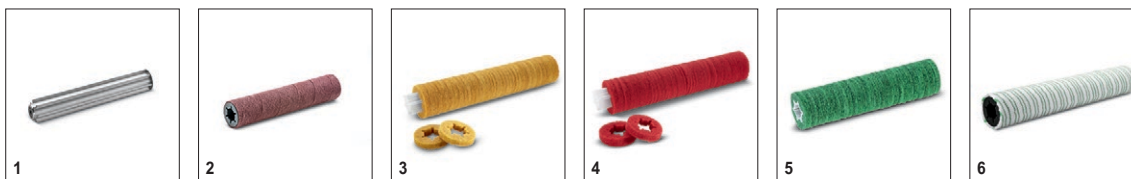

■ Входит в комплект поставки. □ Доступные аксессуары.

Аксессуары для B 40 C Bp Classic + R45 + Squeegee 0.300-096.0

KÄRCHER

		Номер для заказа	Жесткость/тип щетки	Длина	Диаметр	Цвет	Цена	Описание	
Вал для крепления падов									
Вал для цилиндрического пада	1	4.762-413.0		450 мм					<input type="checkbox"/>
Пады									
Роликовый паd	2	4.114-011.0		450 мм		коричневый			<input type="checkbox"/>
Втулка с роликовыми падами	3	6.367-105.0	мягкий	450 мм	96 мм	желтый			<input type="checkbox"/>
	4	6.367-107.0	средний	450 мм	96 мм	красный			<input type="checkbox"/>
	5	6.367-106.0	жесткий	450 мм	96 мм	зеленый			<input type="checkbox"/>
Микроволоконная насадка									
Цилиндрическая щетка из микроволокна	6	4.114-009.0	микроволокно	450 мм	96 мм	светло-зеленый			<input type="checkbox"/>