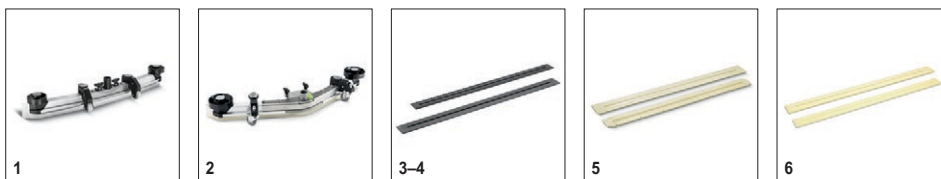

Аксессуары для B 40 C Bp Classic + R45 + Squeegee 0.300-096.0

KÄRCHER

		Номер для заказа	Жесткость/тип щетки	Длина	Цвет	Количество	Цена	Описание
Цилиндрические щетки для машин BR								
Цилиндрическая щетка	1	4.762-392.0	средний	450 мм	красный	1 шт.		<input checked="" type="checkbox"/>
	2	4.762-406.0	высокий/низкий	450 мм	оранжевый	1 шт.		<input type="checkbox"/>
	3	4.762-407.0	жесткий	450 мм	зеленый	1 шт.		<input type="checkbox"/>
	4	4.762-408.0	очень жесткий	450 мм	черный	1 шт.		<input type="checkbox"/>

Входит в комплект поставки.
 Доступные аксессуары.

Аксессуары для B 40 C Bp Classic + R45 + Squeegee 0.300-096.0

KÄRCHER

		Номер для заказа	Длина	Цвет	Количество	Цена	Описание	
Всасывающая балка в сборе								
Изогнутая всасывающая балка, в сборе, 850 мм	1	4.777-411.0	850 мм	прозрачный	1 шт.			<input checked="" type="checkbox"/>
Всасывающая балка	2	4.777-079.0	900 мм	прозрачный	1 шт.			<input type="checkbox"/>
Уплотнительные полосы для всасывающих балок								
Уплотнительные полосы	3	6.273-213.0	890 мм	синий	2 teilig			<input checked="" type="checkbox"/>
	4	6.273-207.0	890 мм	прозрачный	2 teilig			<input type="checkbox"/>
	5	6.273-229.0	890 мм	прозрачный	2 teilig			<input type="checkbox"/>
	6	6.273-290.0	890 мм	прозрачный	2 teilig			<input type="checkbox"/>
Набор резиновых губок рифленый маслястой	7	6.273-023.0	1010 мм	прозрачный	2 teilig			<input type="checkbox"/>
Всасывающие балки и уплотнительные полосы								
МК роликов для всасывающей балки	8	2.640-023.0			1 шт.			<input type="checkbox"/>