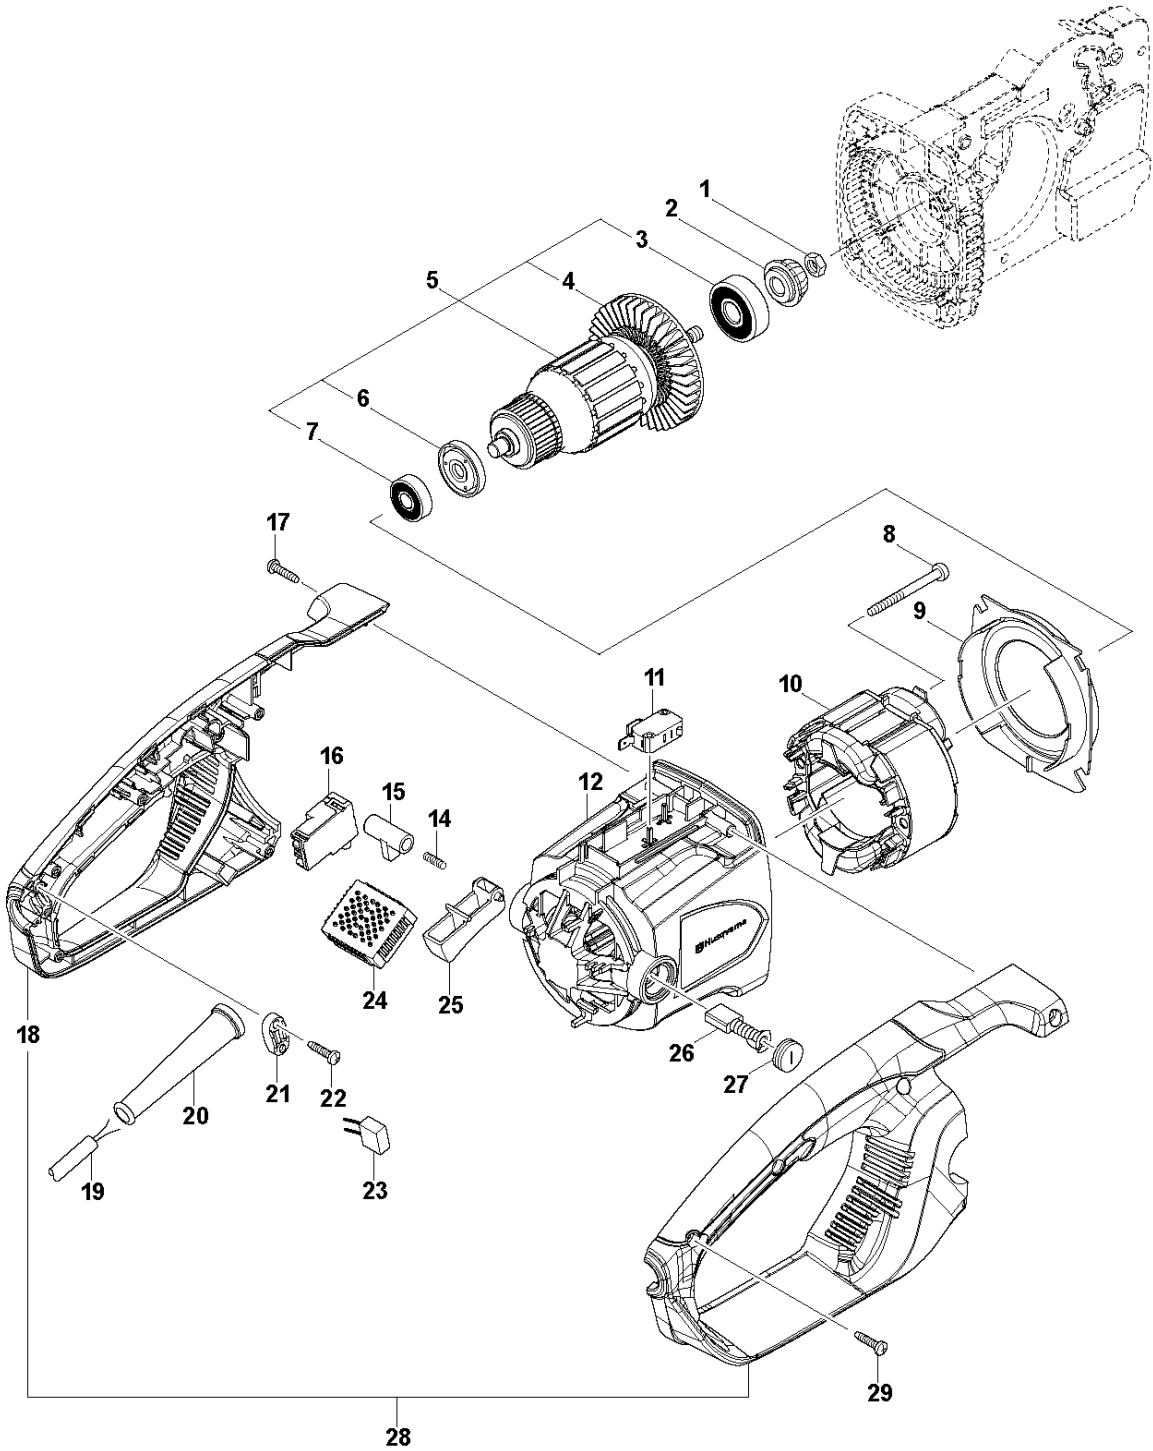

SPARE PARTS LIST

CHAIN SAWS: ELECTRIC

418EL, 967205614, 2017-01

PRODUCT COMPLETE - 1

Ref	Part No	Description	Remark	QTY	KIT
1	589 65 07-01	HEXAGON NUT		1	
2	589 69 00-01	GEAR		1	
3	589 69 00-02	BALL BEARING		1	5
4	589 69 00-03	FAN		1	5
5	589 69 00-04	ARMATURE		1	
6	589 69 00-06	WASHER		1	5
7	589 69 00-07	BALL BEARING		1	5
8	589 69 00-08	SCREW		2	
9	589 69 00-09	BAFFLE PLATE		1	
10	589 69 00-11	BRACKET		1	
11	589 69 00-12	SWITCH		1	
12	589 69 00-13	MOTOR HOUSING		1	
14	589 69 00-15	SPRING		1	
15	589 69 00-16	BUTTON		1	
16	589 69 00-17	SWITCH		1	
17	589 69 00-28	SCREW		1	
18	589 69 00-19	HANDLE		1	
19	589 69 00-20	POWER CORD		1	
20	589 69 00-25	SLEEVE		1	
21	589 69 00-27	CLAMP		1	
22	589 69 00-28	SCREW		2	
23	589 69 00-29	CAPACITOR		1	
24	589 69 00-30	ARMATURE		1	
25	589 69 00-32	SWITCH		1	
26	589 69 00-33	CARBON BRUSH		2	
27	589 69 59-01	CAP		2	
28	589 69 00-19	HANDLE		1	
29	589 69 00-28	SCREW		6	