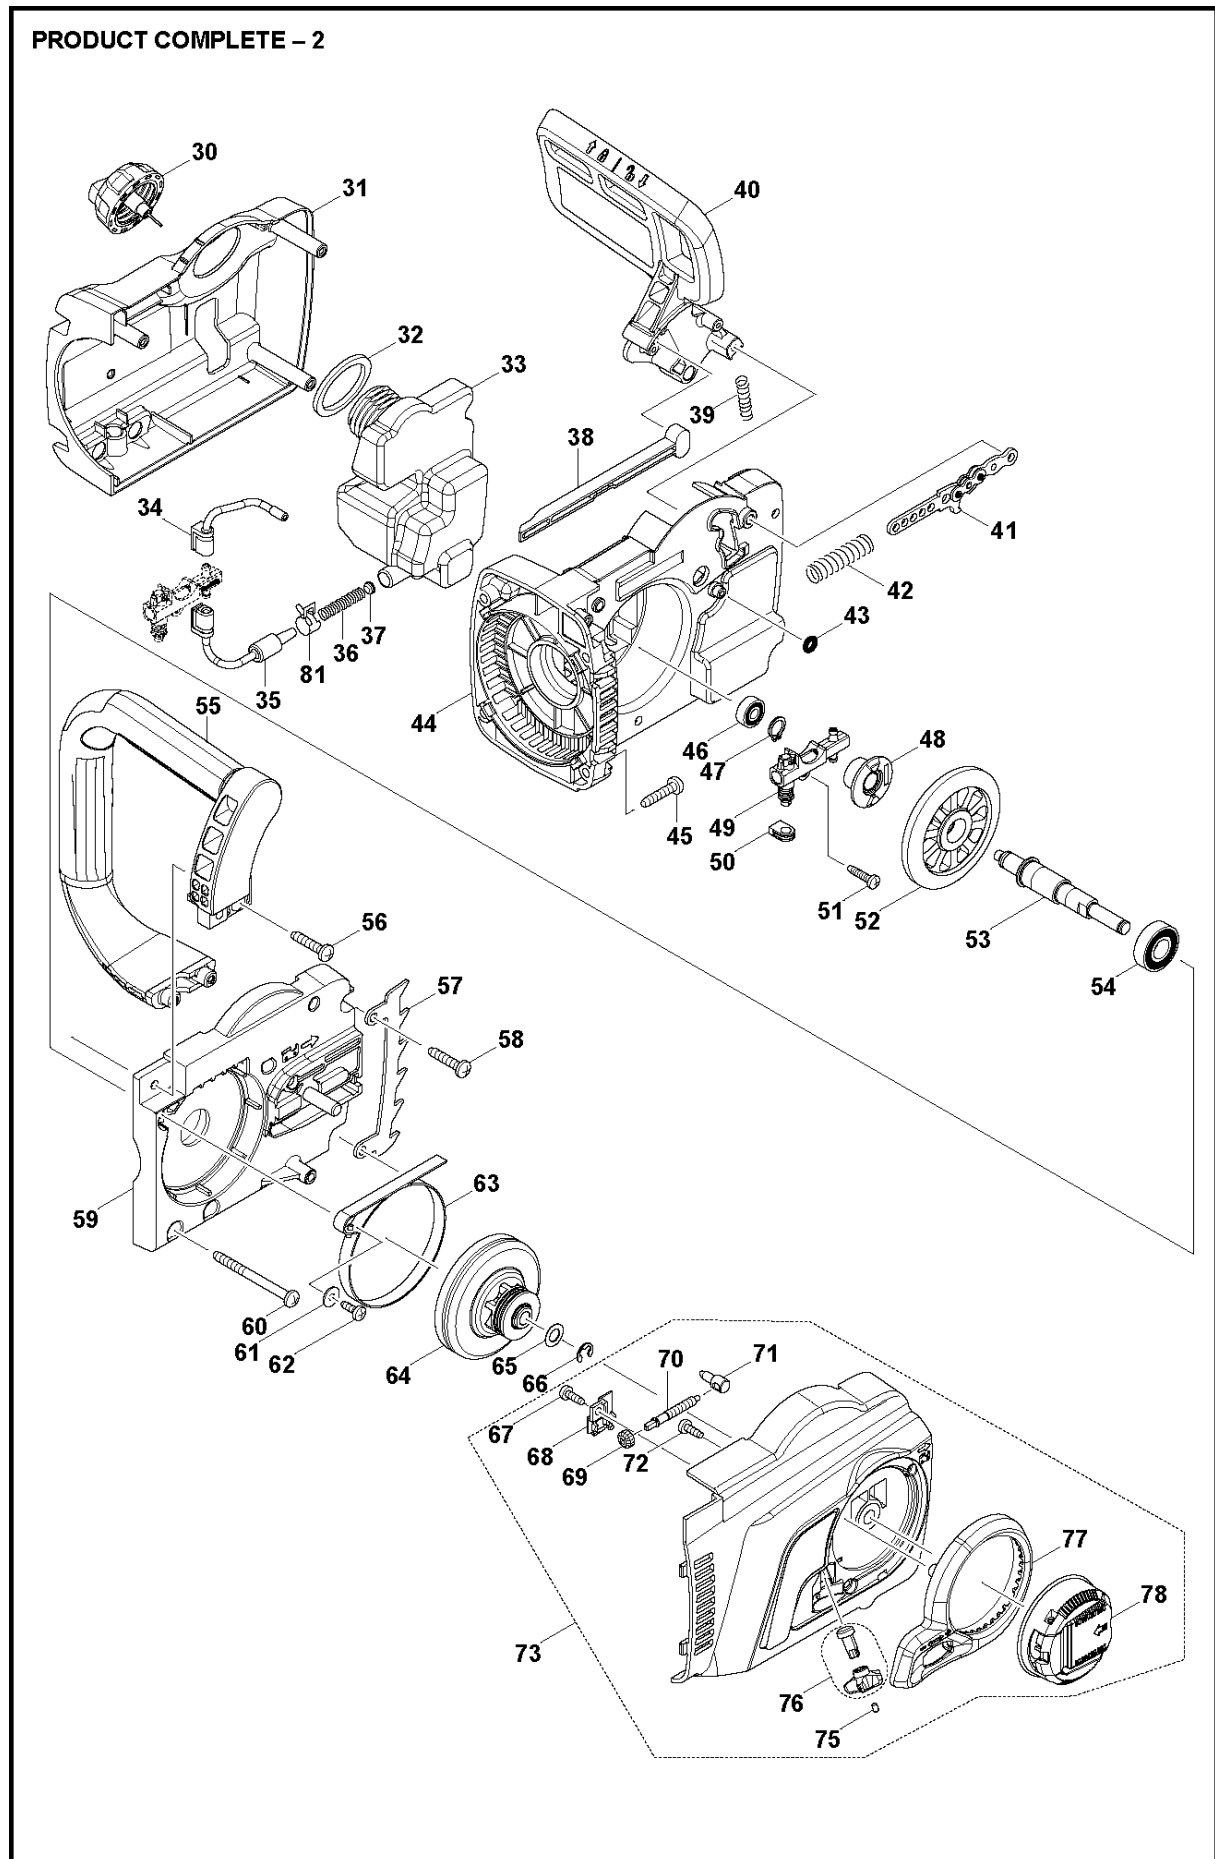

SPARE PARTS LIST

CHAIN SAWS: ELECTRIC

418EL, 967205614, 2017-01

PRODUCT COMPLETE - 1

Ref	Part No	Description	Remark	QTY	KIT
1	589 65 07-01	HEXAGON NUT		1	
2	589 69 00-01	GEAR		1	
3	589 69 00-02	BALL BEARING		1	5
4	589 69 00-03	FAN		1	5
5	589 69 00-04	ARMATURE		1	
6	589 69 00-06	WASHER		1	5
7	589 69 00-07	BALL BEARING		1	5
8	589 69 00-08	SCREW		2	
9	589 69 00-09	BAFFLE PLATE		1	
10	589 69 00-11	BRACKET		1	
11	589 69 00-12	SWITCH		1	
12	589 69 00-13	MOTOR HOUSING		1	
14	589 69 00-15	SPRING		1	
15	589 69 00-16	BUTTON		1	
16	589 69 00-17	SWITCH		1	
17	589 69 00-28	SCREW		1	
18	589 69 00-19	HANDLE		1	
19	589 69 00-20	POWER CORD		1	
20	589 69 00-25	SLEEVE		1	
21	589 69 00-27	CLAMP		1	
22	589 69 00-28	SCREW		2	
23	589 69 00-29	CAPACITOR		1	
24	589 69 00-30	ARMATURE		1	
25	589 69 00-32	SWITCH		1	
26	589 69 00-33	CARBON BRUSH		2	
27	589 69 59-01	CAP		2	
28	589 69 00-19	HANDLE		1	
29	589 69 00-28	SCREW		6	