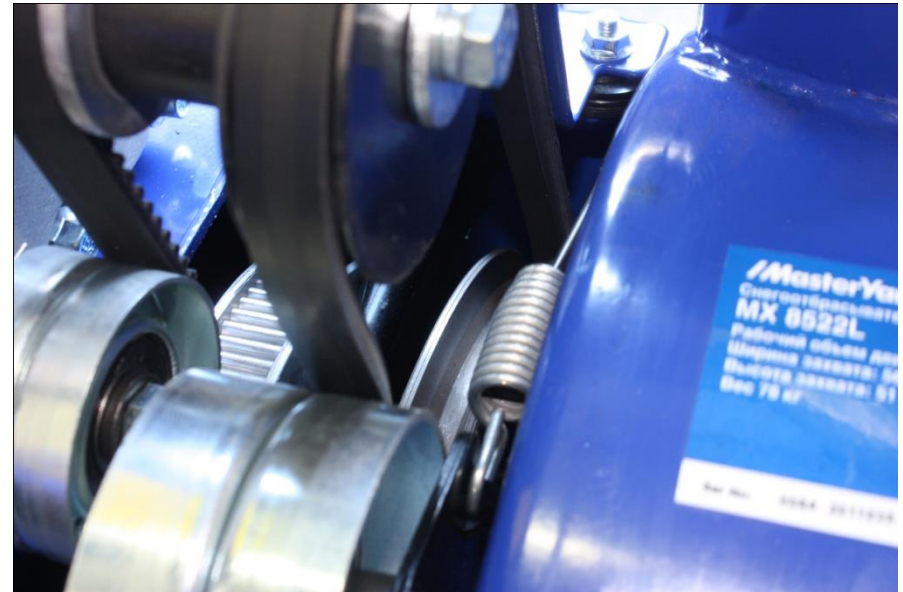

Механизм привода колес и шнека.

Привод на колеса – ремень шестерёнчатый.

Привод на шнек – ремень клиновидный.

Все узлы механизма привода сделаны из металла.