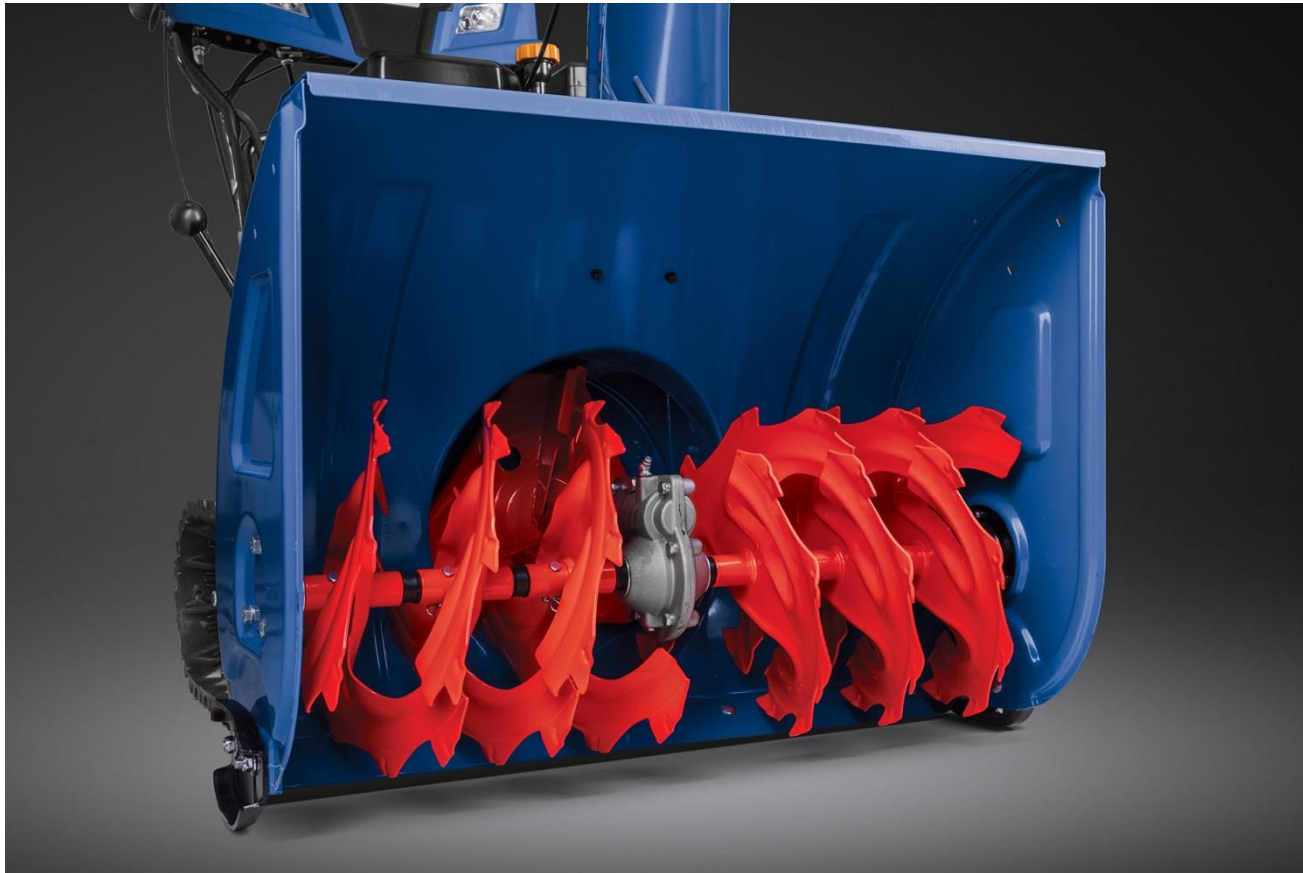

Новые двигатели Master Yard получили:

- **Новый влага/морозостойкий электростартер 220В.**
- **Гарантия запуска до – 37 гр.**

Механизм привода колес и шнека.

Привод на колеса – ремень шестерёнчатый.

Привод на шнек – ремень клиновидный.

Все узлы механизма привода сделаны из металла.

Редуктор

Алюминиевый корпус, обслуживаемый. Есть форсунка для закачки консистентной смазки.

Шнек

Агрессивный. Ленточного типа. Облегчает уборку жесткого снега и позволяет отбрасывать его на расстояние до 15 м.