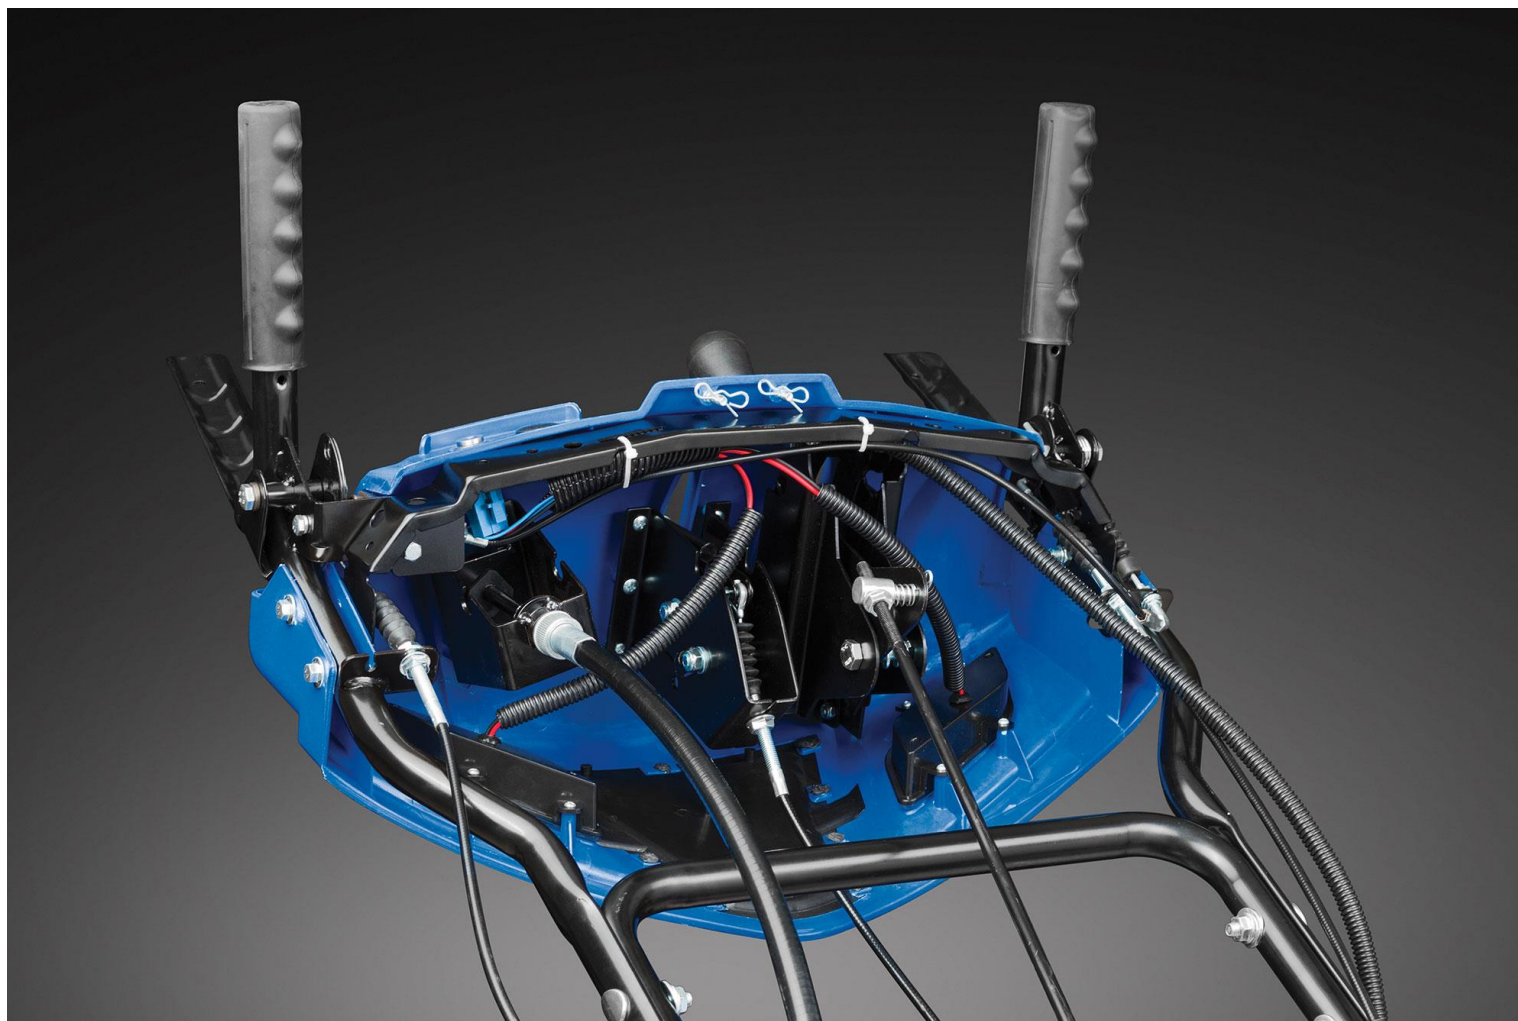

Новинки 2017-2018 гг.

MasterYard

UNISAW®

НАДЕЖНАЯ ТЕХНИКА. ПОЛНЫЙ СЕРВИС.

**Новая панель управления.
Все механизмы выполнены из металла!**