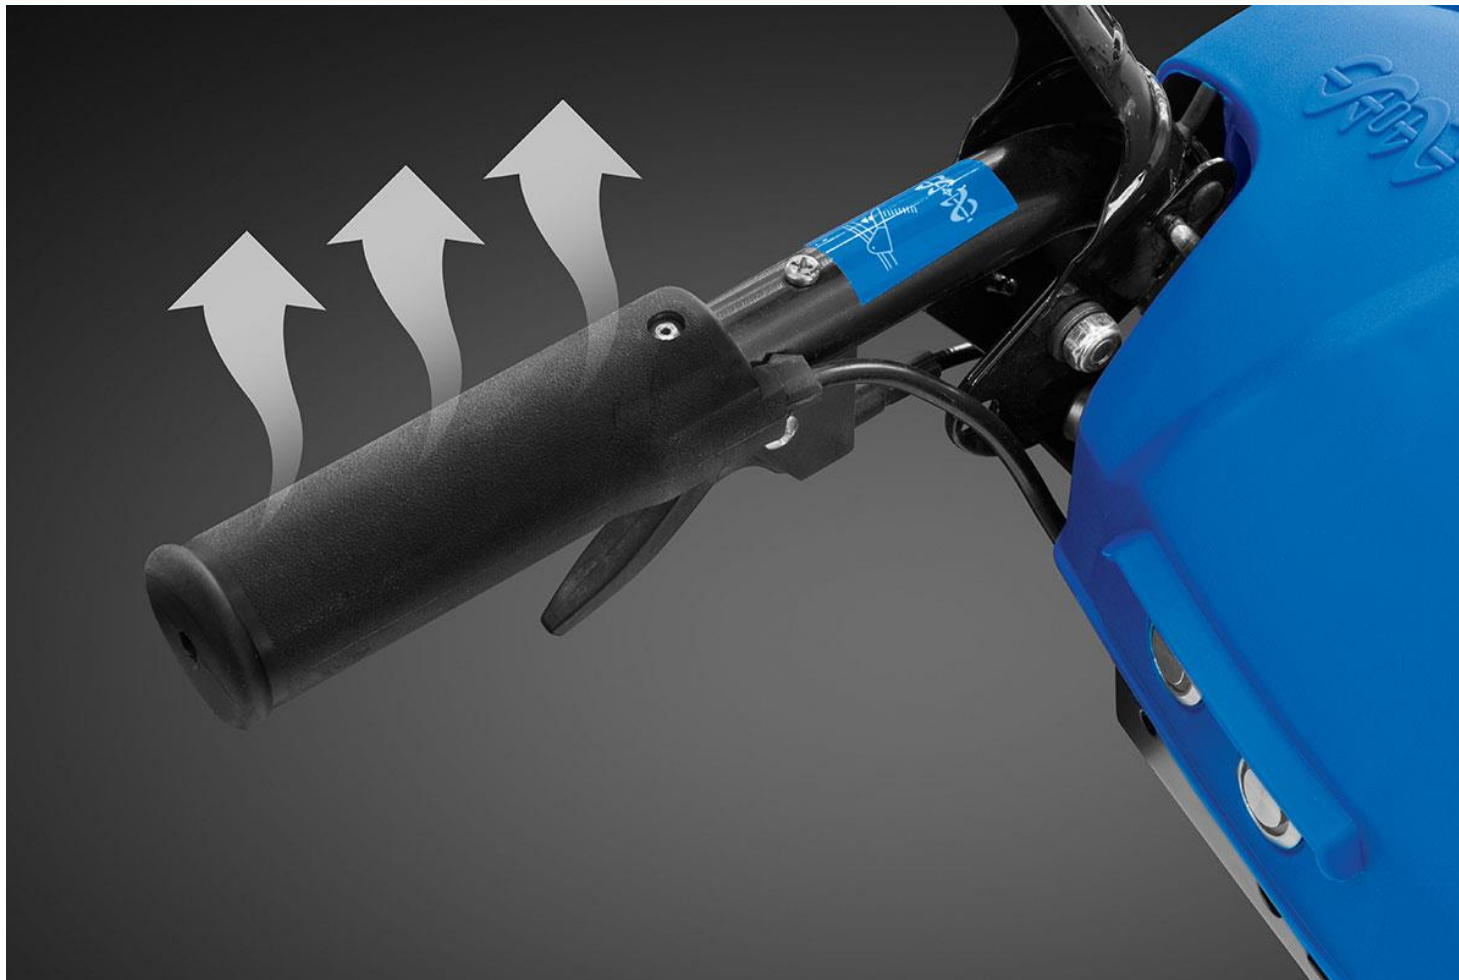

Все узлы механизма привода сделаны из металла.

Редуктор

Алюминиевый корпус, обслуживаемый. Есть форсунка для закачки консистентной смазки.

Шнек

Агрессивный. Ленточного типа. Облегчает уборку жесткого снега и позволяет отбрасывать его на расстояние до 15 м.

Обогреваемые ручки

Модель MV 23258RET и MV 26528RET имеют обогреваемые рукоятки управления.

Шнек с трехточечной опорой

Модель MV 26528RET имеет трехточечную поддержку шнека. Это позволяет снегоуборке качественнее работать с широким (76 см) захватом.