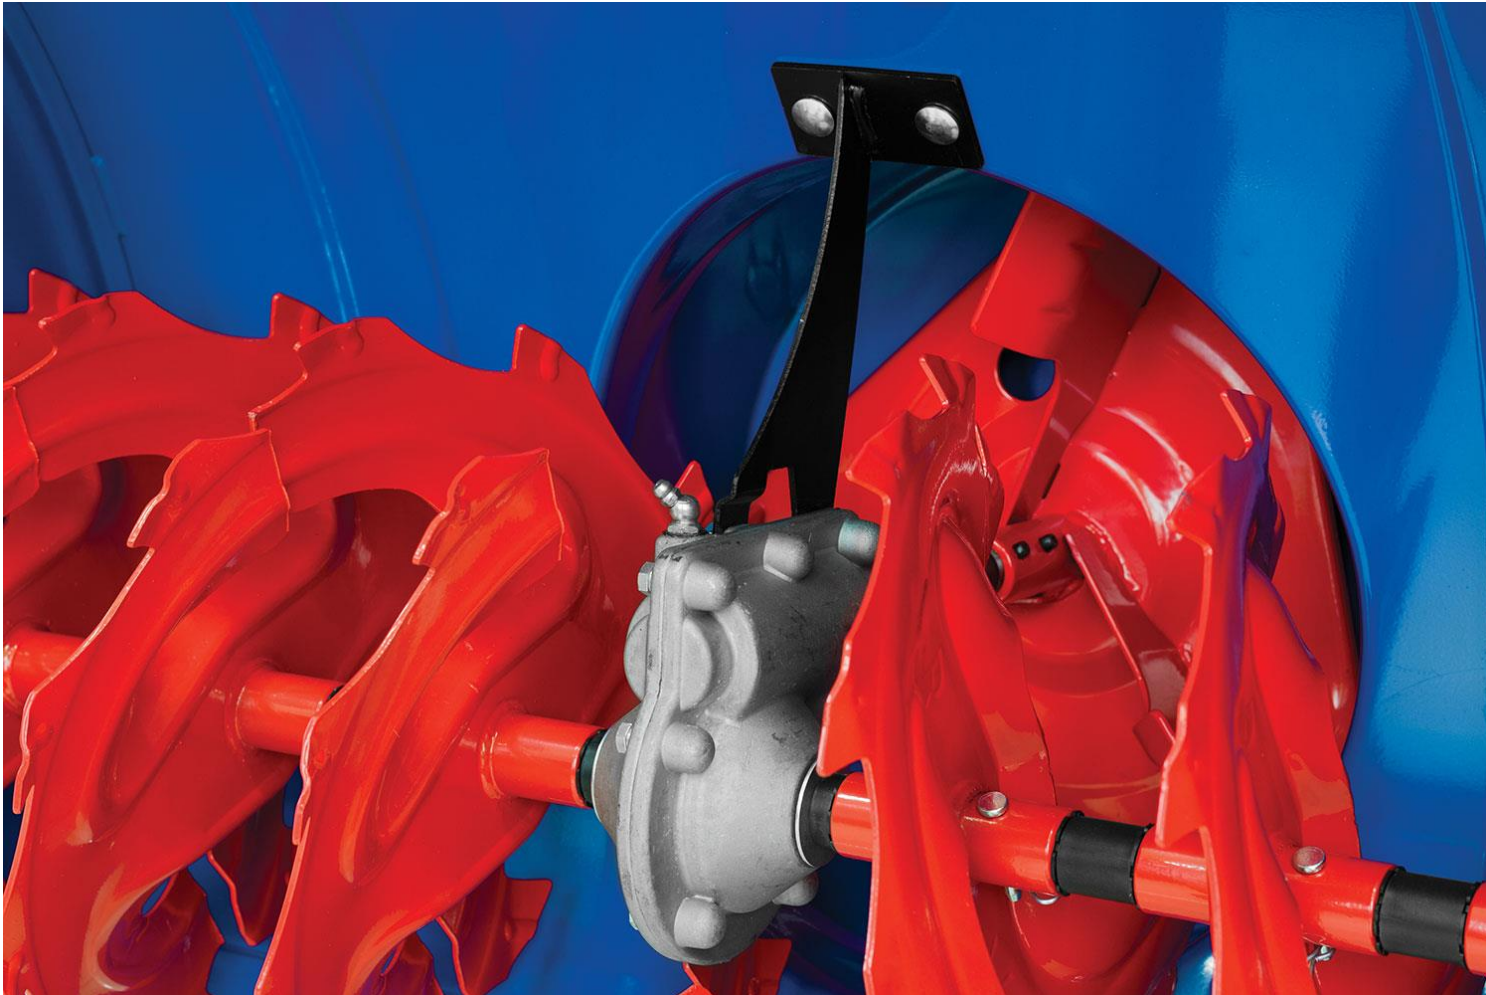

Шнек с трехточечной опорой

Модель MV 26528RET имеет трехточечную поддержку шнека. Это позволяет снегоуборке качественнее работать с широким (76 см) захватом.